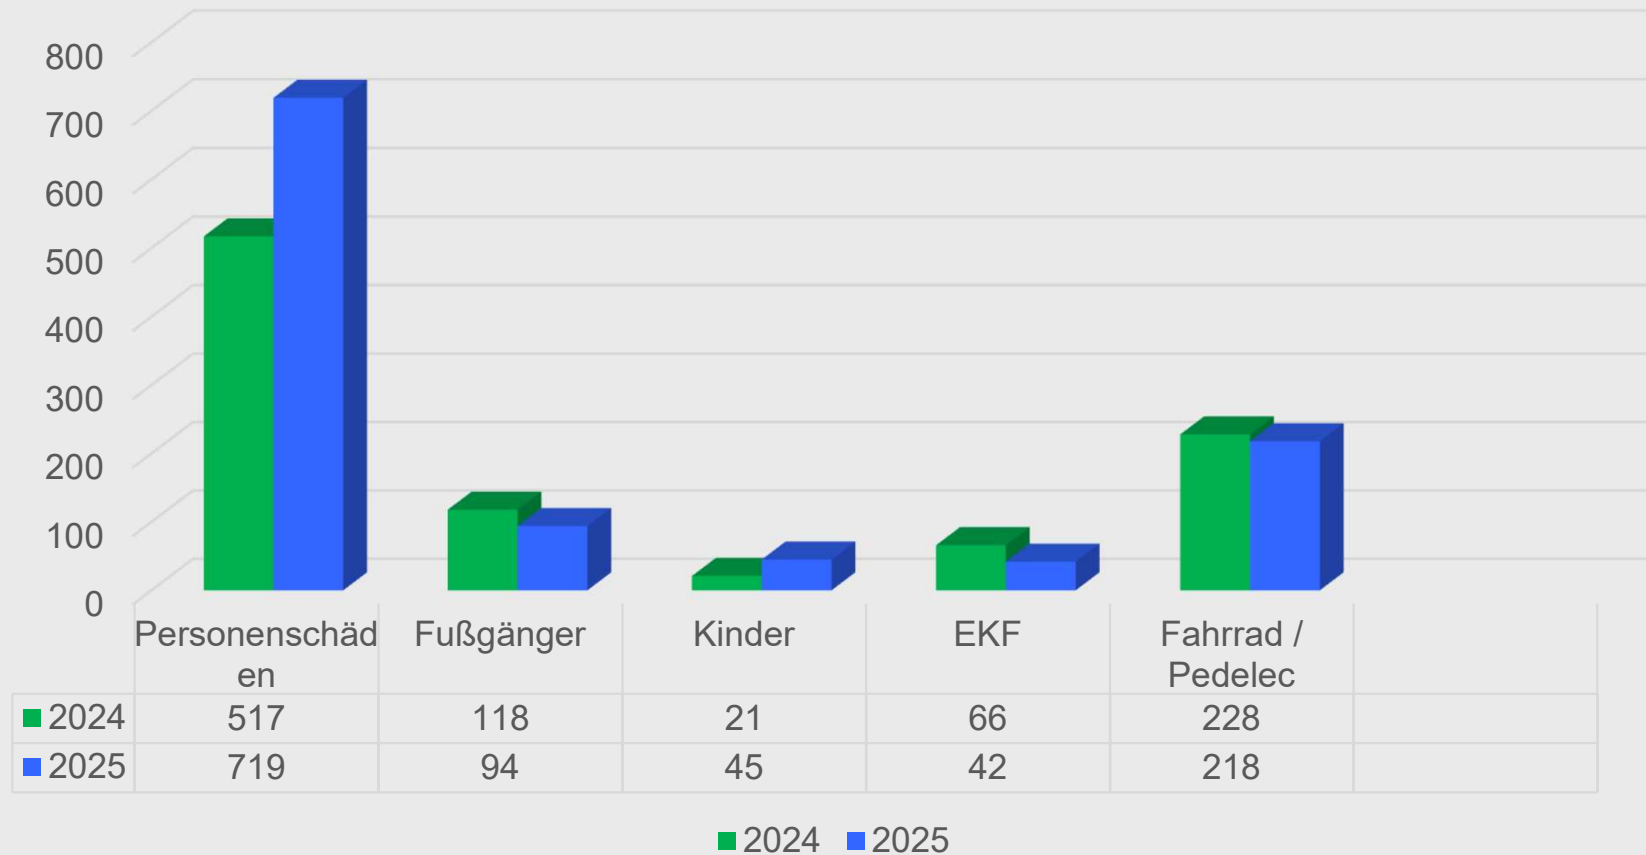

Verkehrsunfälle

rechtsstaatlich • bürgerorientiert • professionell

BV 1