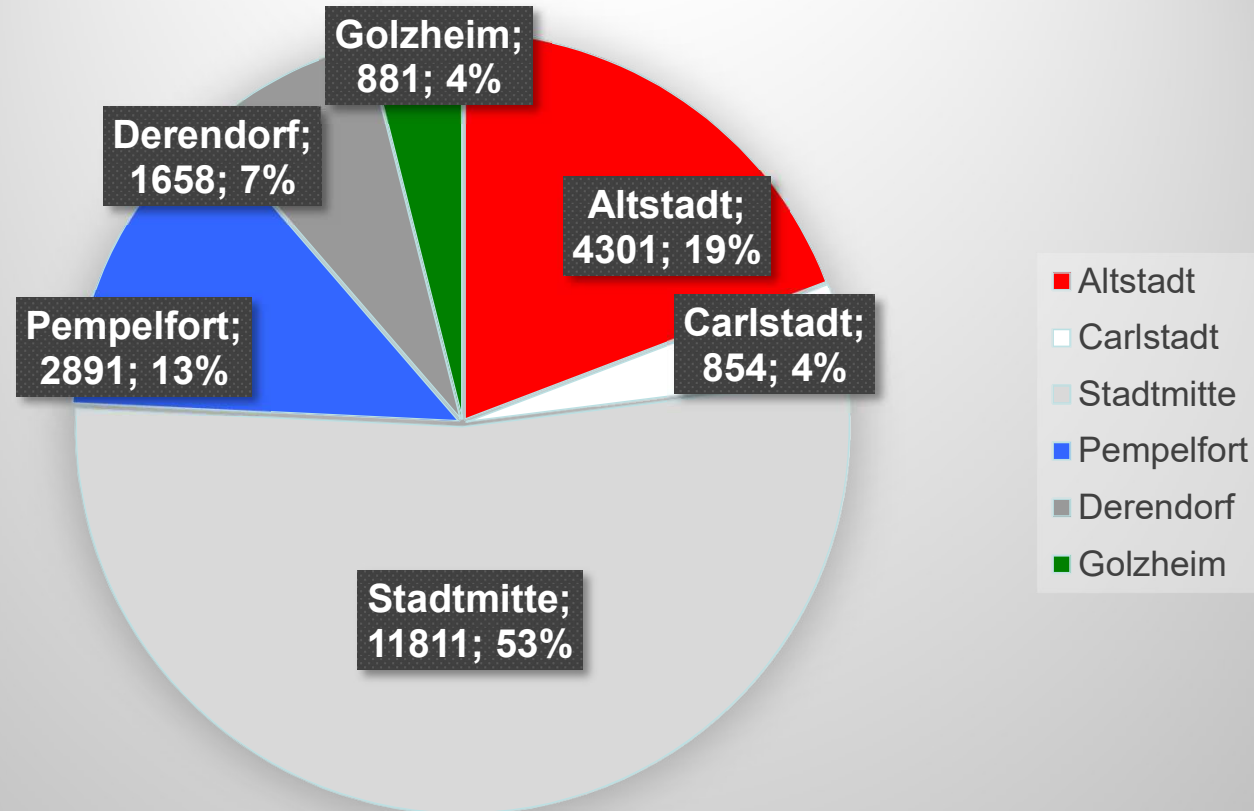

**Bericht zur Sicherheitslage 2025  
der Polizeiinspektionen Mitte und Nord  
für die BV 1 Sitzung  
am 22.05.2026**

# Kriminalitätsgeschehen im Stadtbezirk 1

## Gesamtkriminalität BV 1