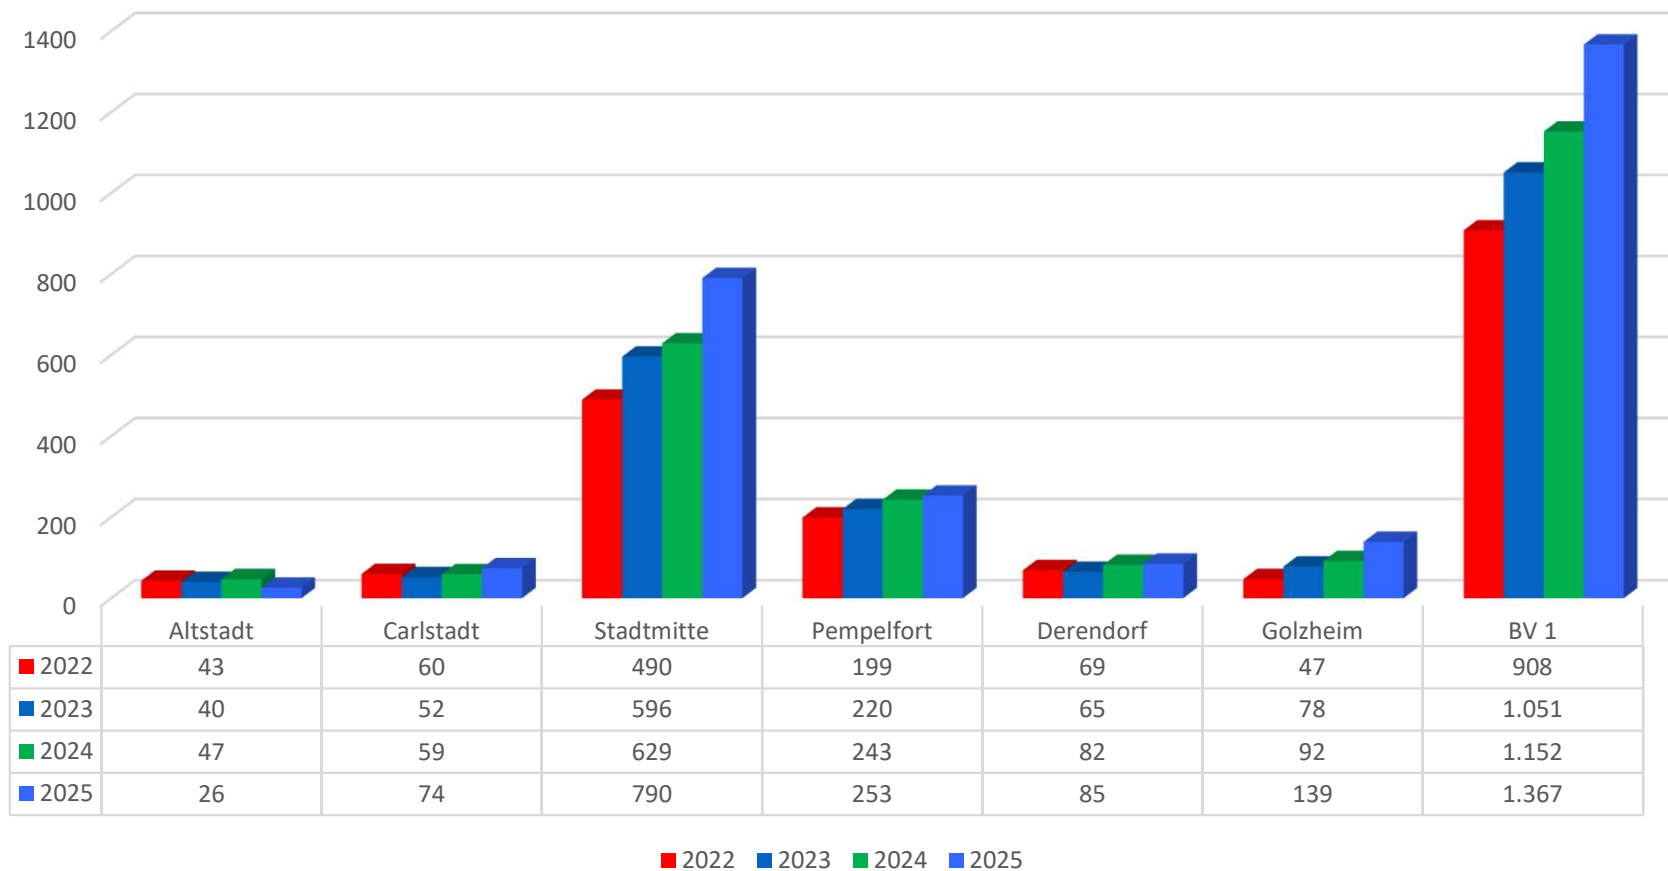

Diebstahl an/aus Kfz

rechtsstaatlich • bürgerorientiert • professionell

Diebstahl an / aus Kfz BV 1