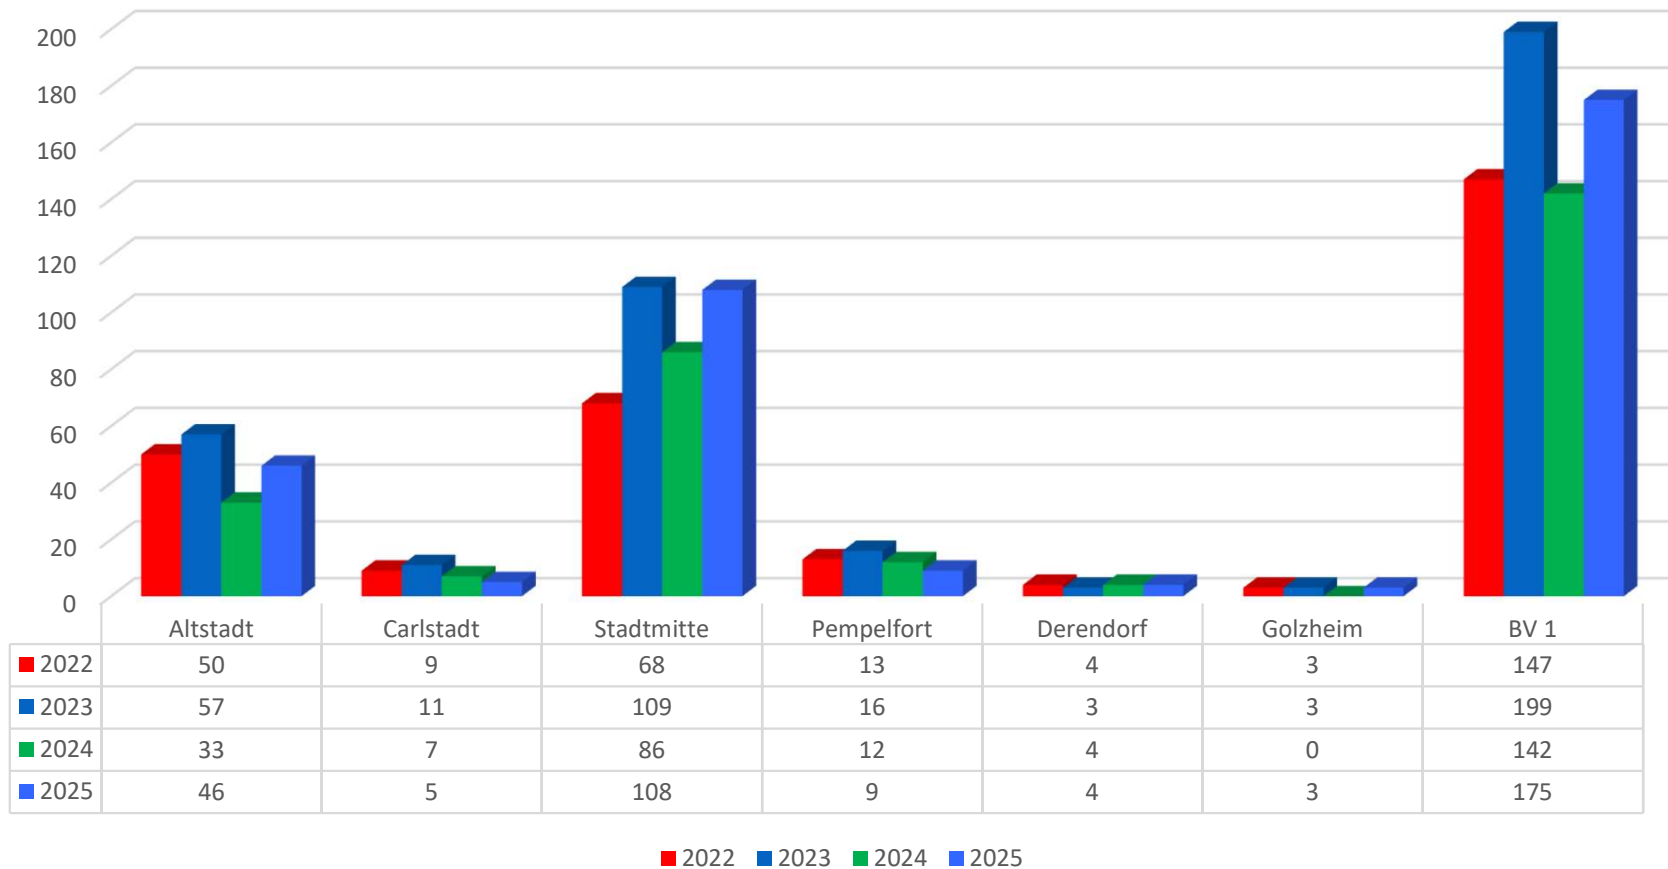

Straßenraub

rechtsstaatlich • bürgerorientiert • professionell

Straßenraub BV 1

Situation Altstadt

rechtsstaatlich • bürgerorientiert • professionell

	2022	2023	2024	2025
Gesamt	5067	4822	4572	4301
KV Gesamt	1124	1010	1070	1093
Gef. KV Straße	199	239	214	243
Taschendiebstahl	1287	1147	1006	764
Straßenraub	50	57	33	46
Sexualdelikte	85	84	116	133
Widerstand	140	132	136	77