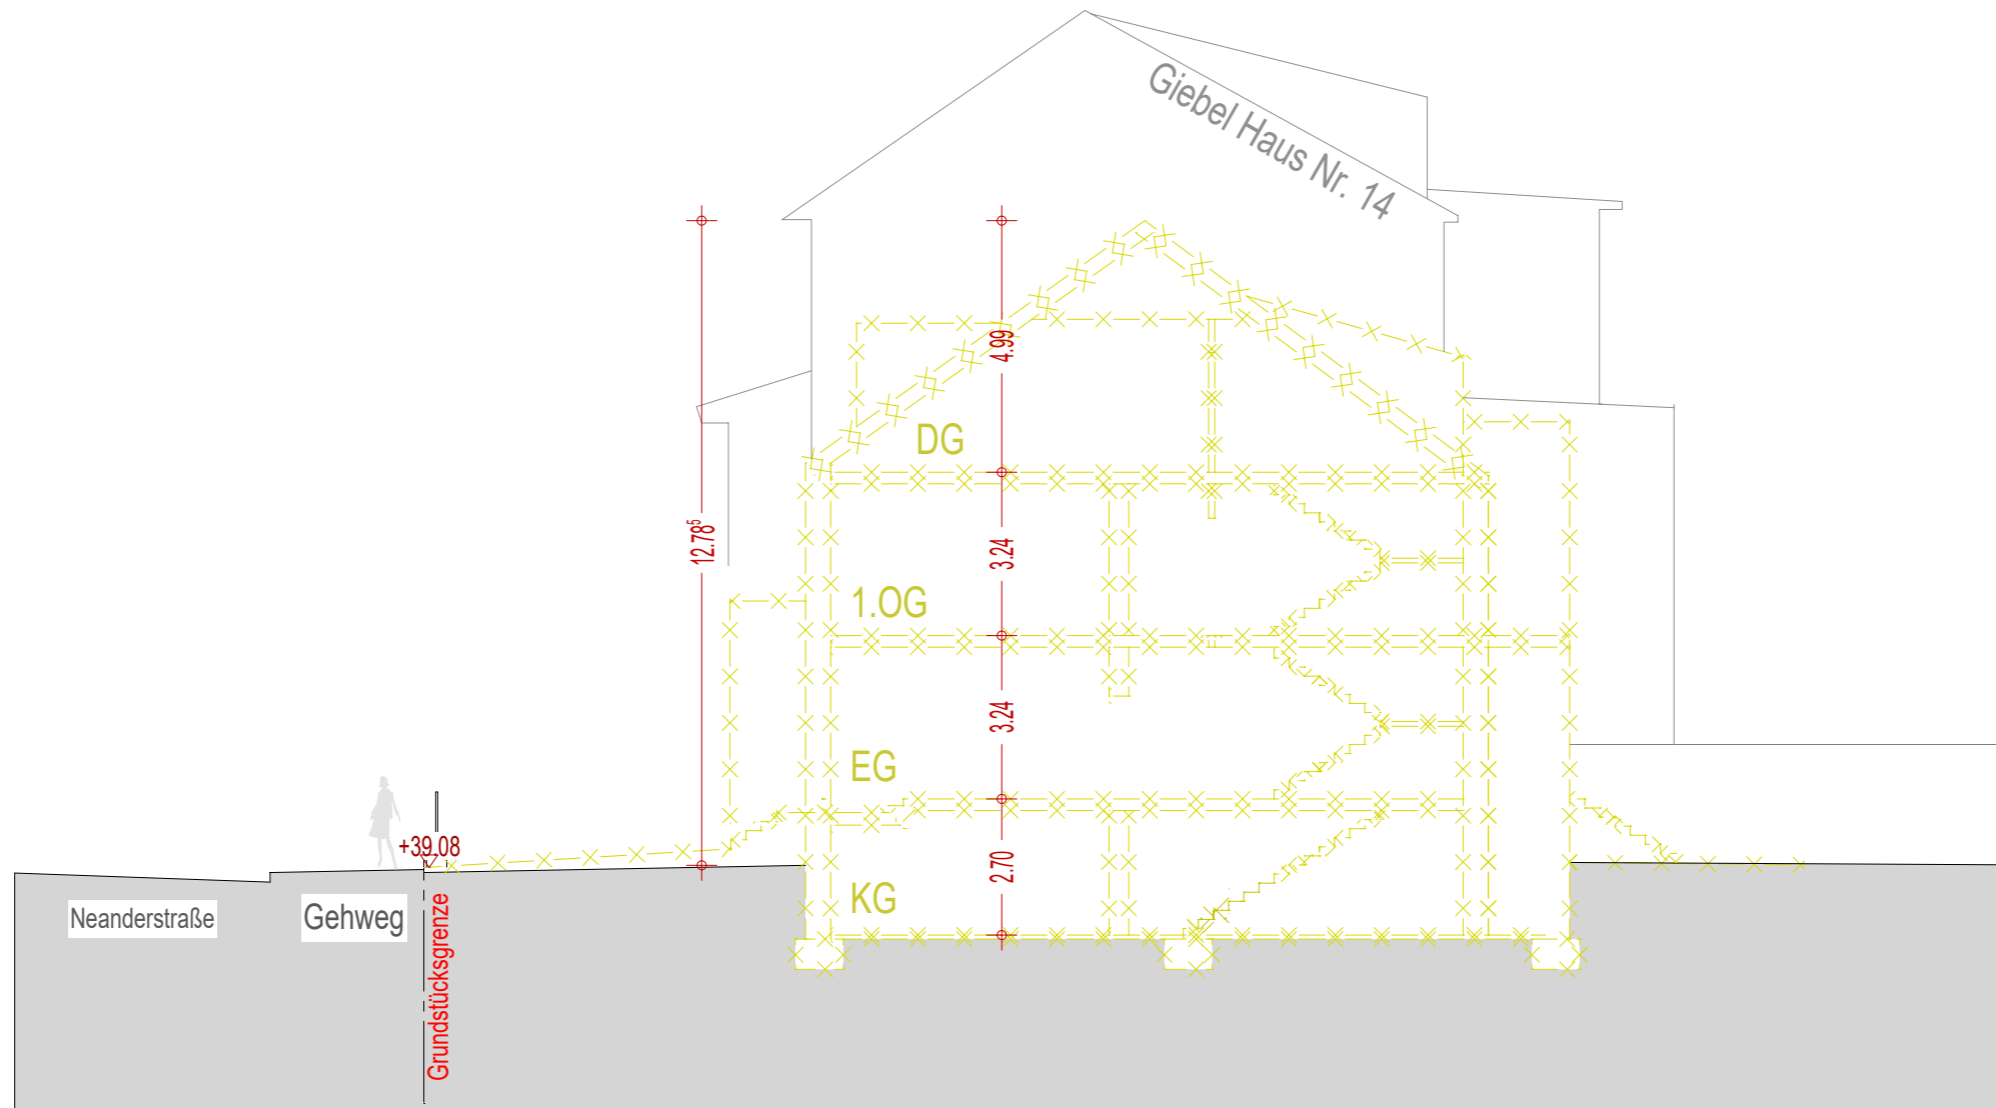

Abbruch Neanderstraße 16, Düsseldorf

Abbruch Schnitt