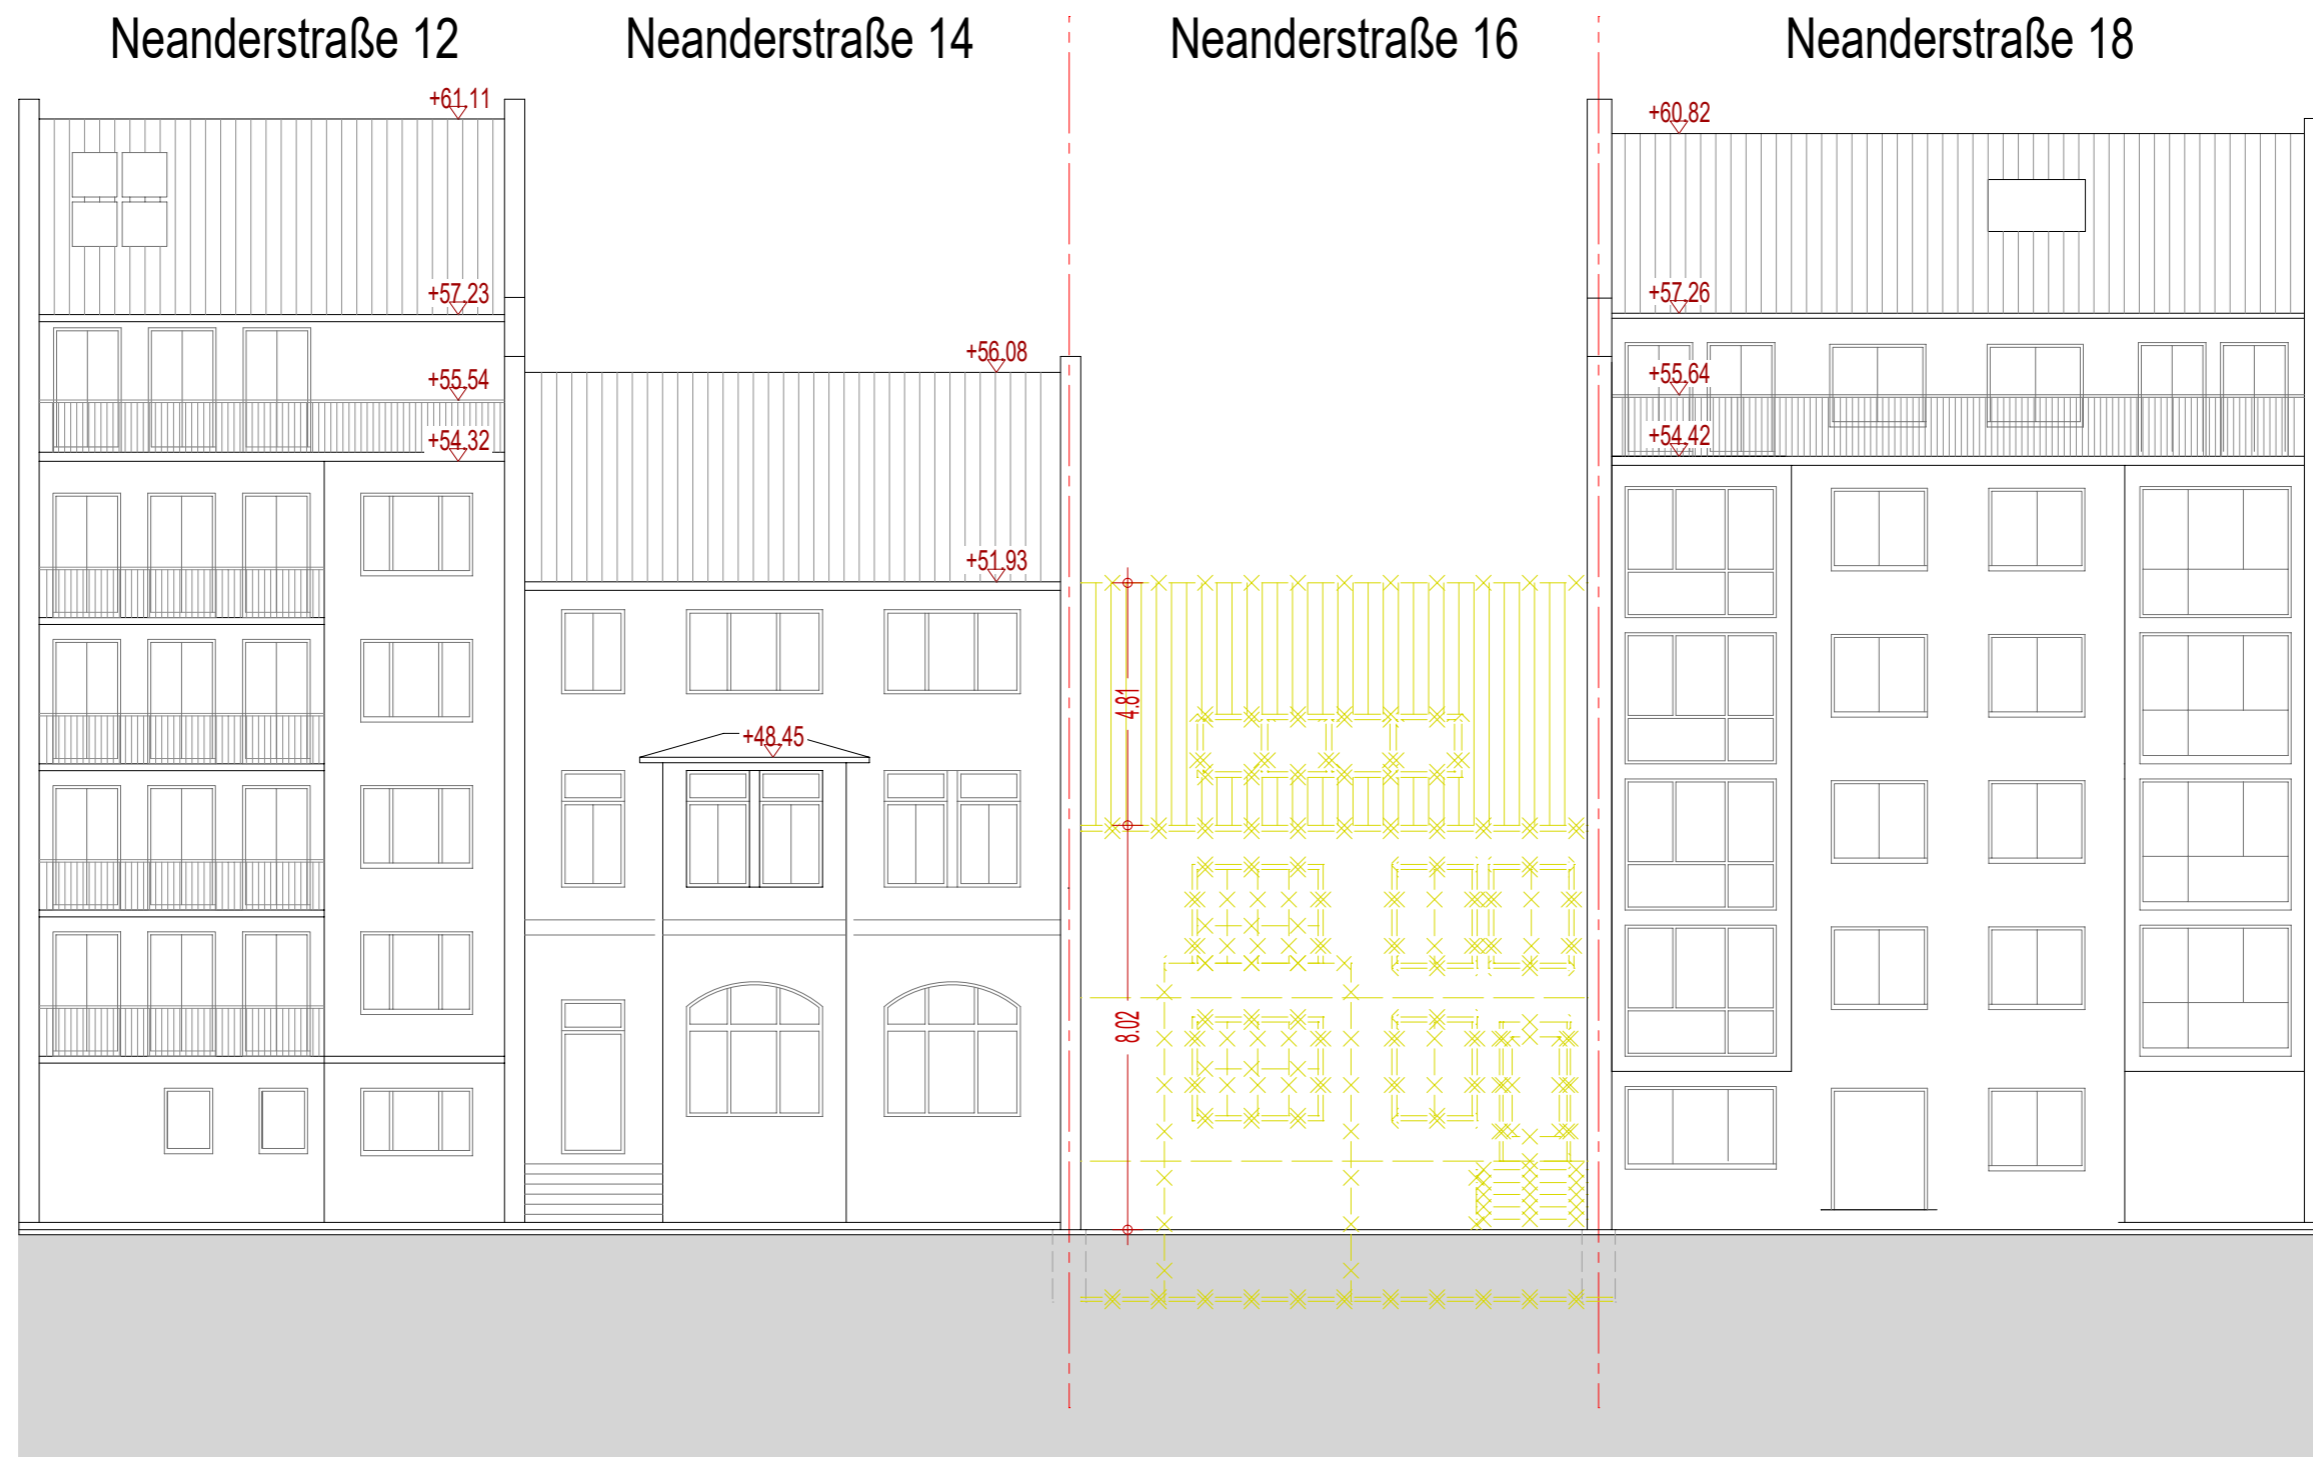

# Abbruch Neanderstraße 16, Düsseldorf

Abbruch Ansicht Straßenseite