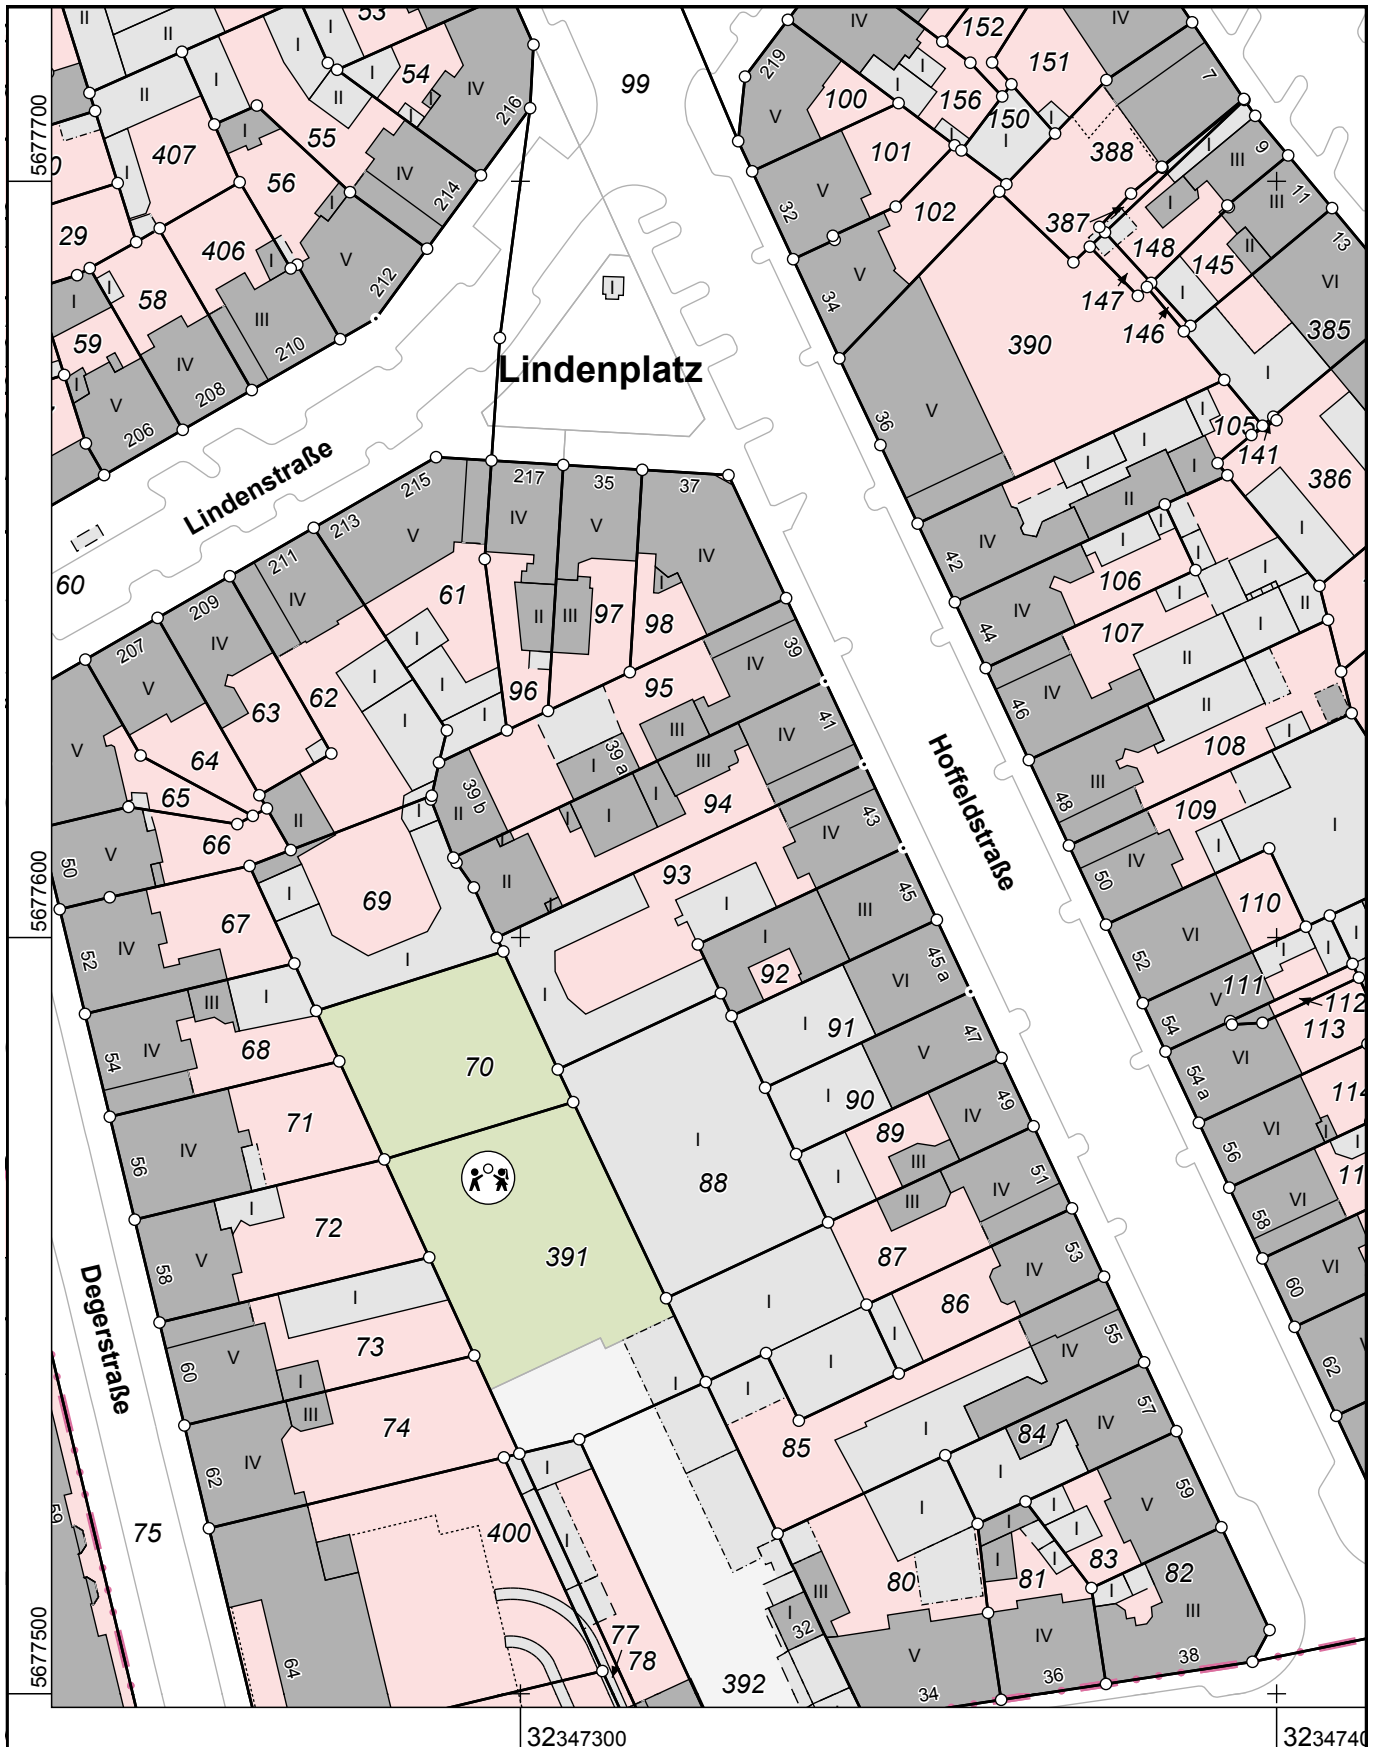

Stadt Düsseldorf Katasteramt

Brinckmannstraße 5
40225 Düsseldorf

Auszug aus dem Liegenschaftskataster

Flurkarte NRW 1 : 1000

Flurstück: 93
Flur: 22
Gemarkung: Flingern
Hoffeldstraße 43, Düsseldorf

Erstellt: 21.11.2024

Maßstab 1 : 1000

10 20 30 40 50 Meter

Die Nutzung dieses Auszuges ist im Rahmen des § 11 (1) DVOzVermKatG NRW zulässig. Zuwiderhandlungen werden nach § 27 VermKatG NRW verfolgt.