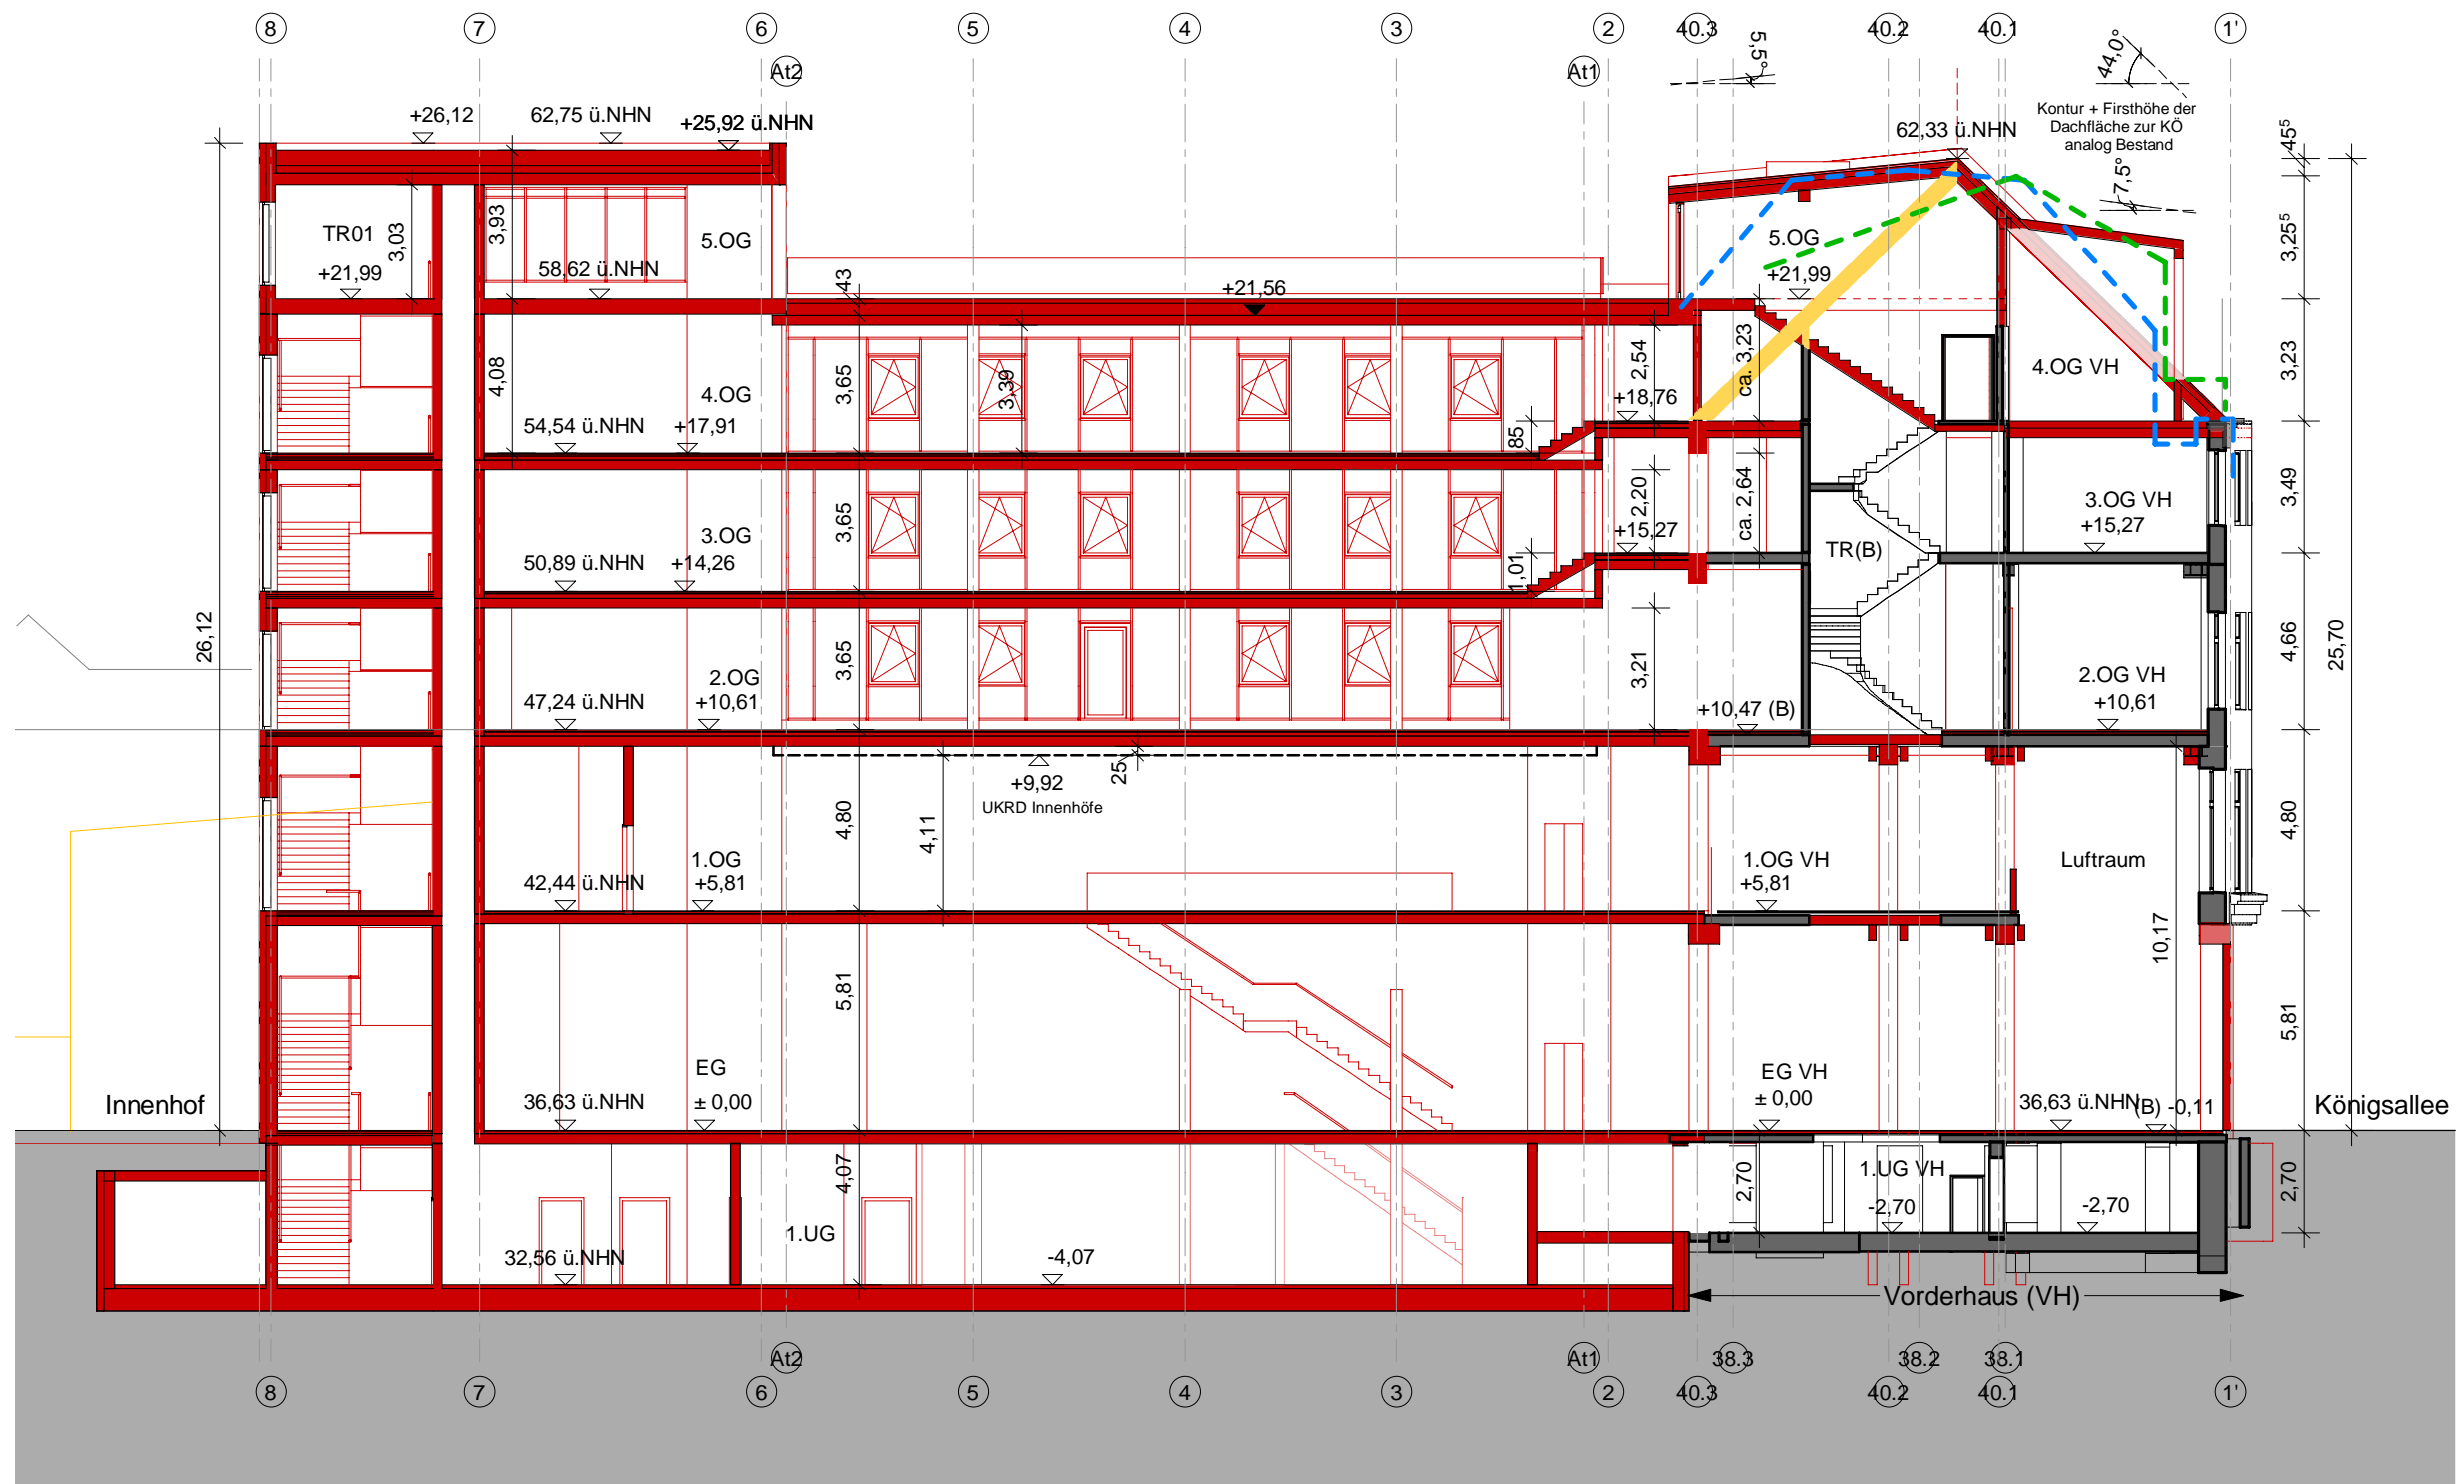

--- Kontur Nachbar KÖ42  
 --- Kontur Nachbar KÖ36

■ Bestand  
 ■ Abbruch  
 ■ Neubau

Projektnummer:  
 Düsseldorf  
 Königsallee 40

**Bauvoranfrage**  
 Umbau Königsallee 40 mit  
 Neuerrichtung des Anbaus,  
 Neubau Königstraße 5  
**Plan: BVA SN L1**  
 Stand: 26.09.2025  
**Schnitt L1**  
 M 1:200