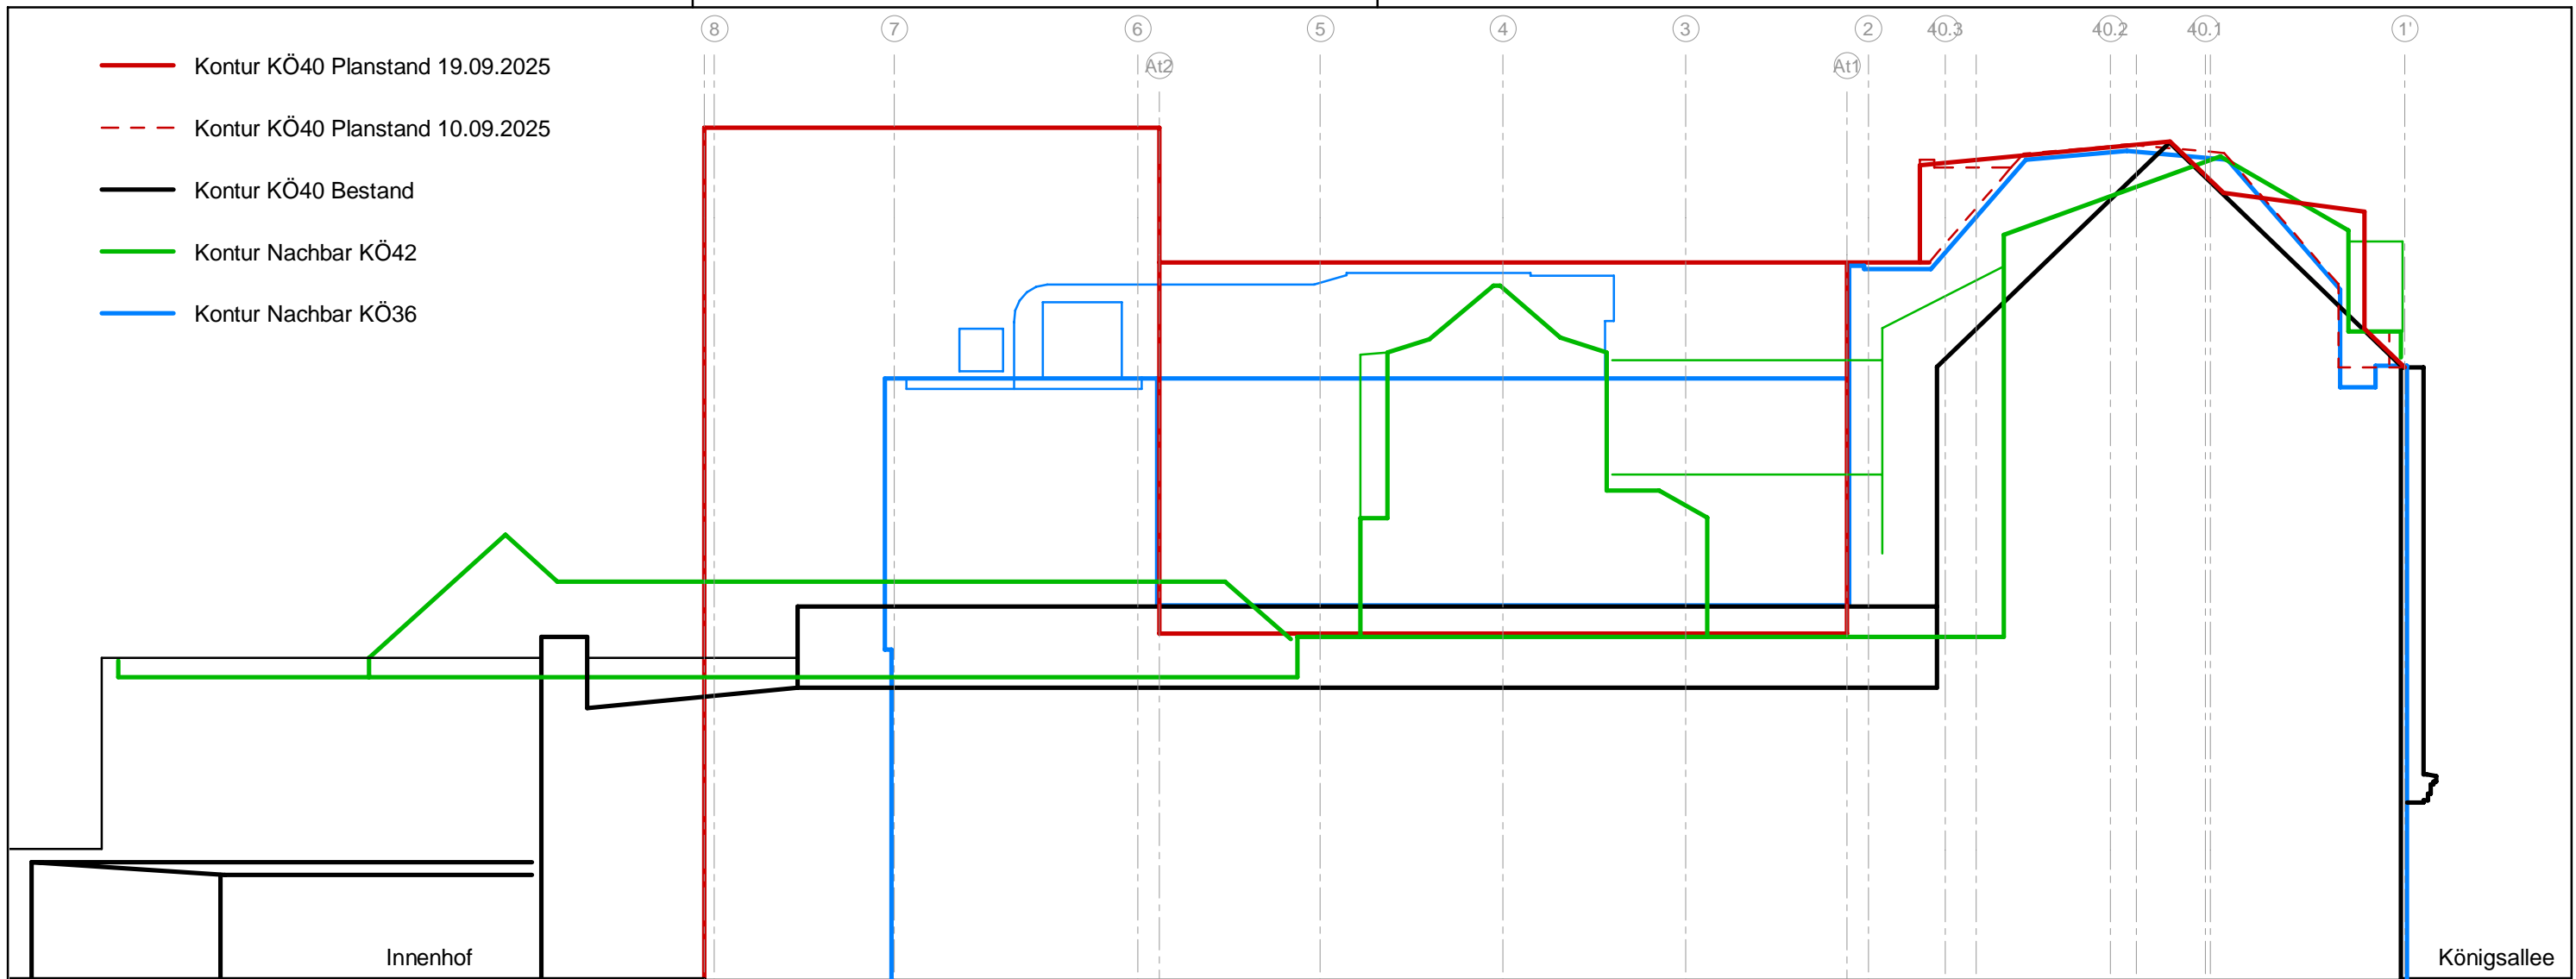

- Kontur KÖ40 Planstand 19.09.2025
- - - Kontur KÖ40 Planstand 10.09.2025
- Kontur KÖ40 Bestand
- Kontur Nachbar KÖ42
- Kontur Nachbar KÖ36

Projektnummer:
 Düsseldorf
 Königsallee 40

Bauvoranfrage
 Umbau Königsallee 40 mit
 Neuerrichtung des Anbaus,
 Neubau Königstraße 5
Plan: BVA KSN L1
 Stand: 26.09.2025
Schnitt Konturen
 M 1:200