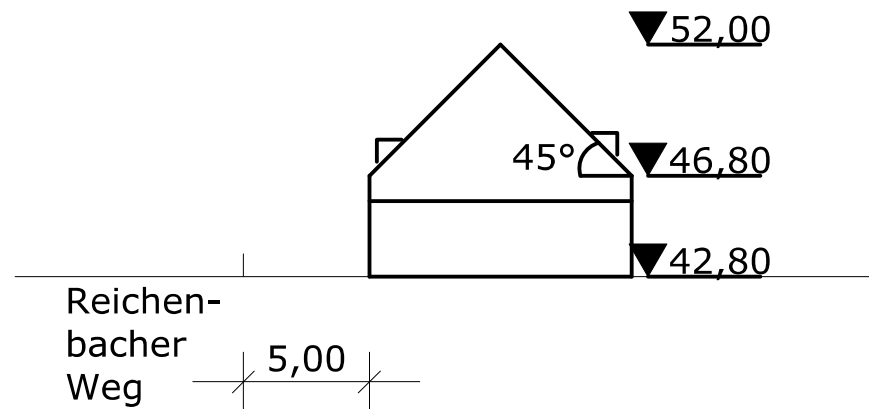

Reichenbacher Weg 80, 82
 Baufenster
 M. 1:1.000

Reichenbacher Weg 80, 82
 Schemaskizze
 M. 1:300

Reichenbacher Weg 80-82
Gemarkung Eller, Flur 32,
Flurstück 1163 (groß 1.285 m²)

Bebauungsvorgabe

Landeshauptstadt Düsseldorf
 Liegenschaftsamt