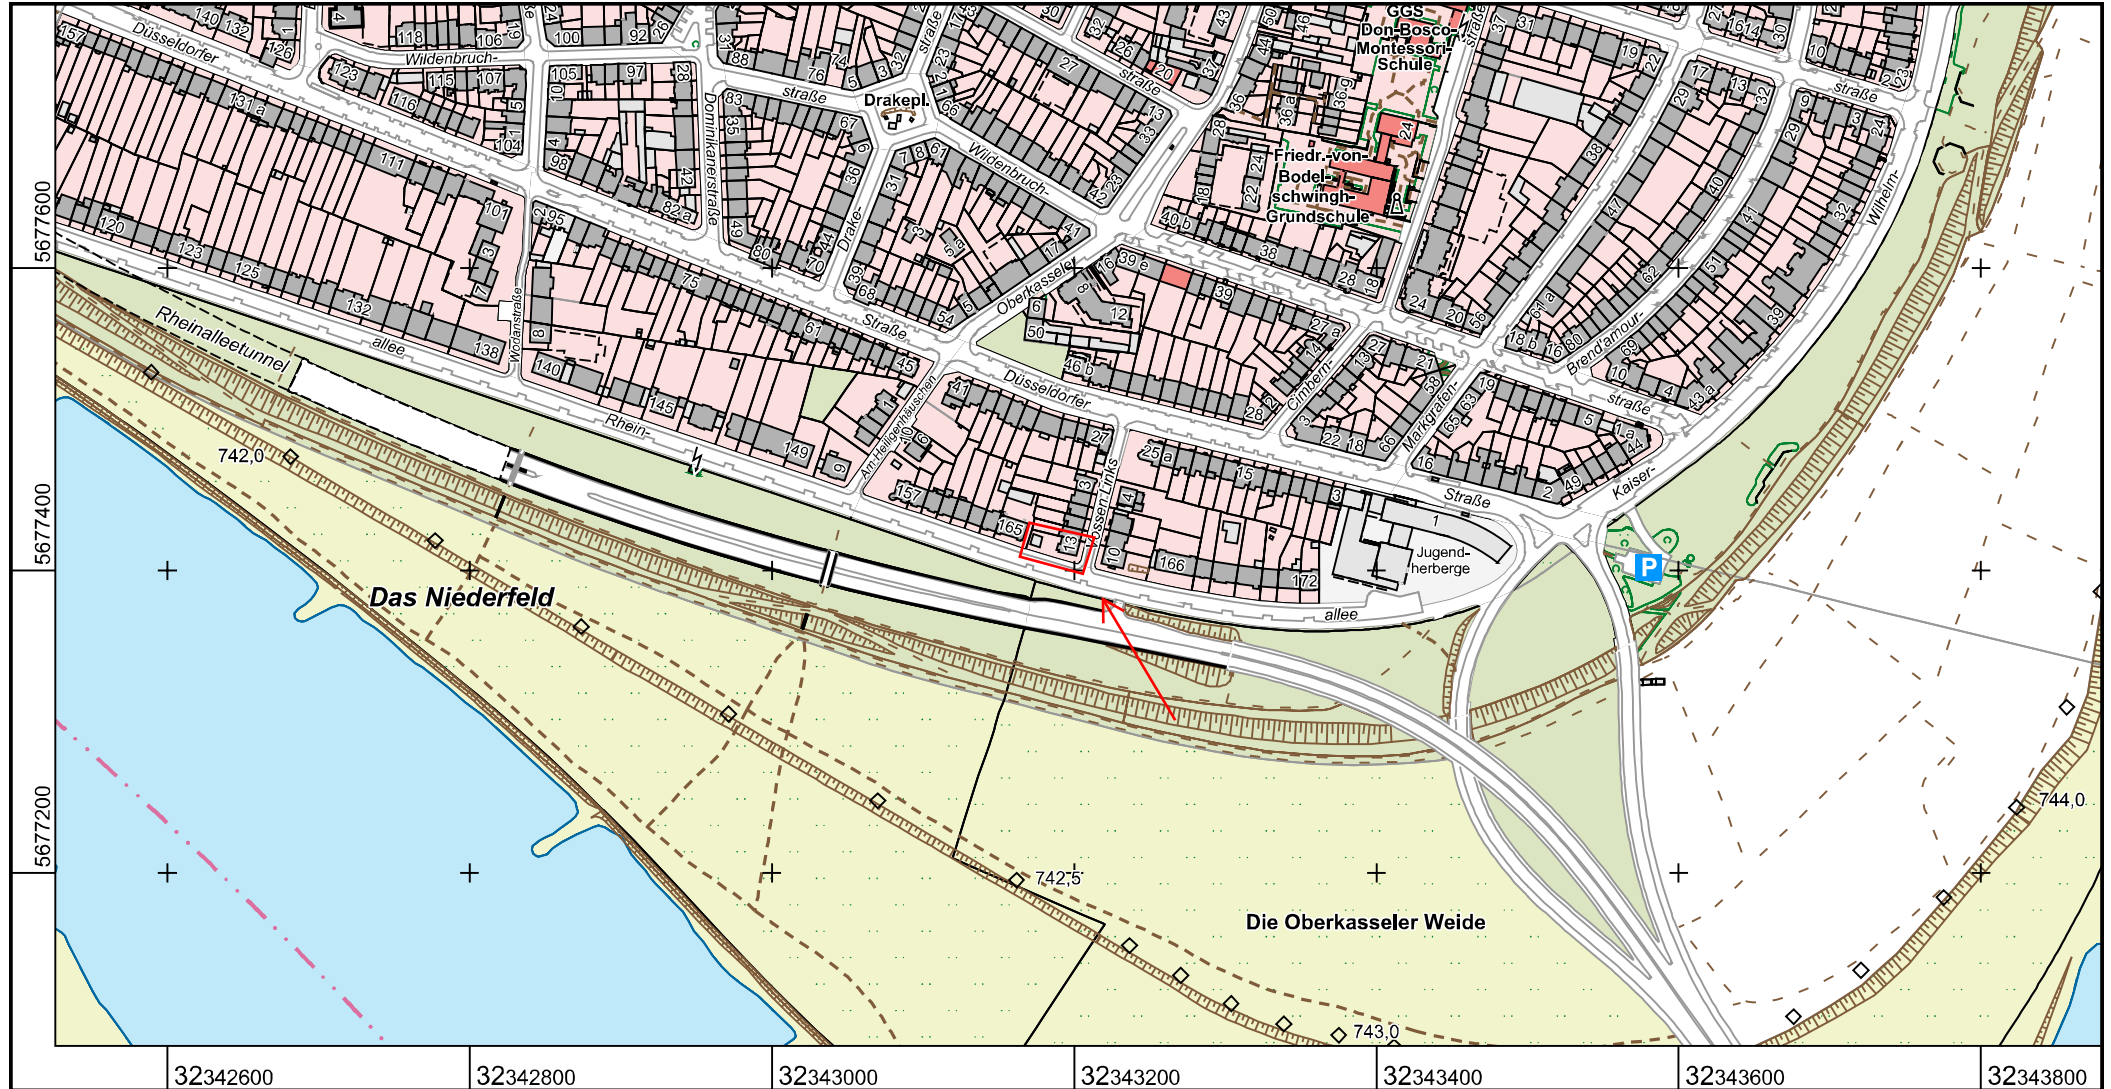

Die Nutzung dieses Auszuges ist im Rahmen des § 11 (1) DVOzVermKatG NRW zulässig. Zuwiderhandlungen werden nach § 27 VermKatG NRW verfolgt.

 **Stadt Düsseldorf**
Katasteramt
Brinckmannstraße 5
40225 Düsseldorf

Maßstab 1 : 5000

50 100 150 200 250 Meter

Auszug aus dem
Liegenschaftskataster
Amtliche Basiskarte NRW 1:5000

Gemarkung: Heerdt
Vossen Links, Düsseldorf

Erstellt: 26.08.2025