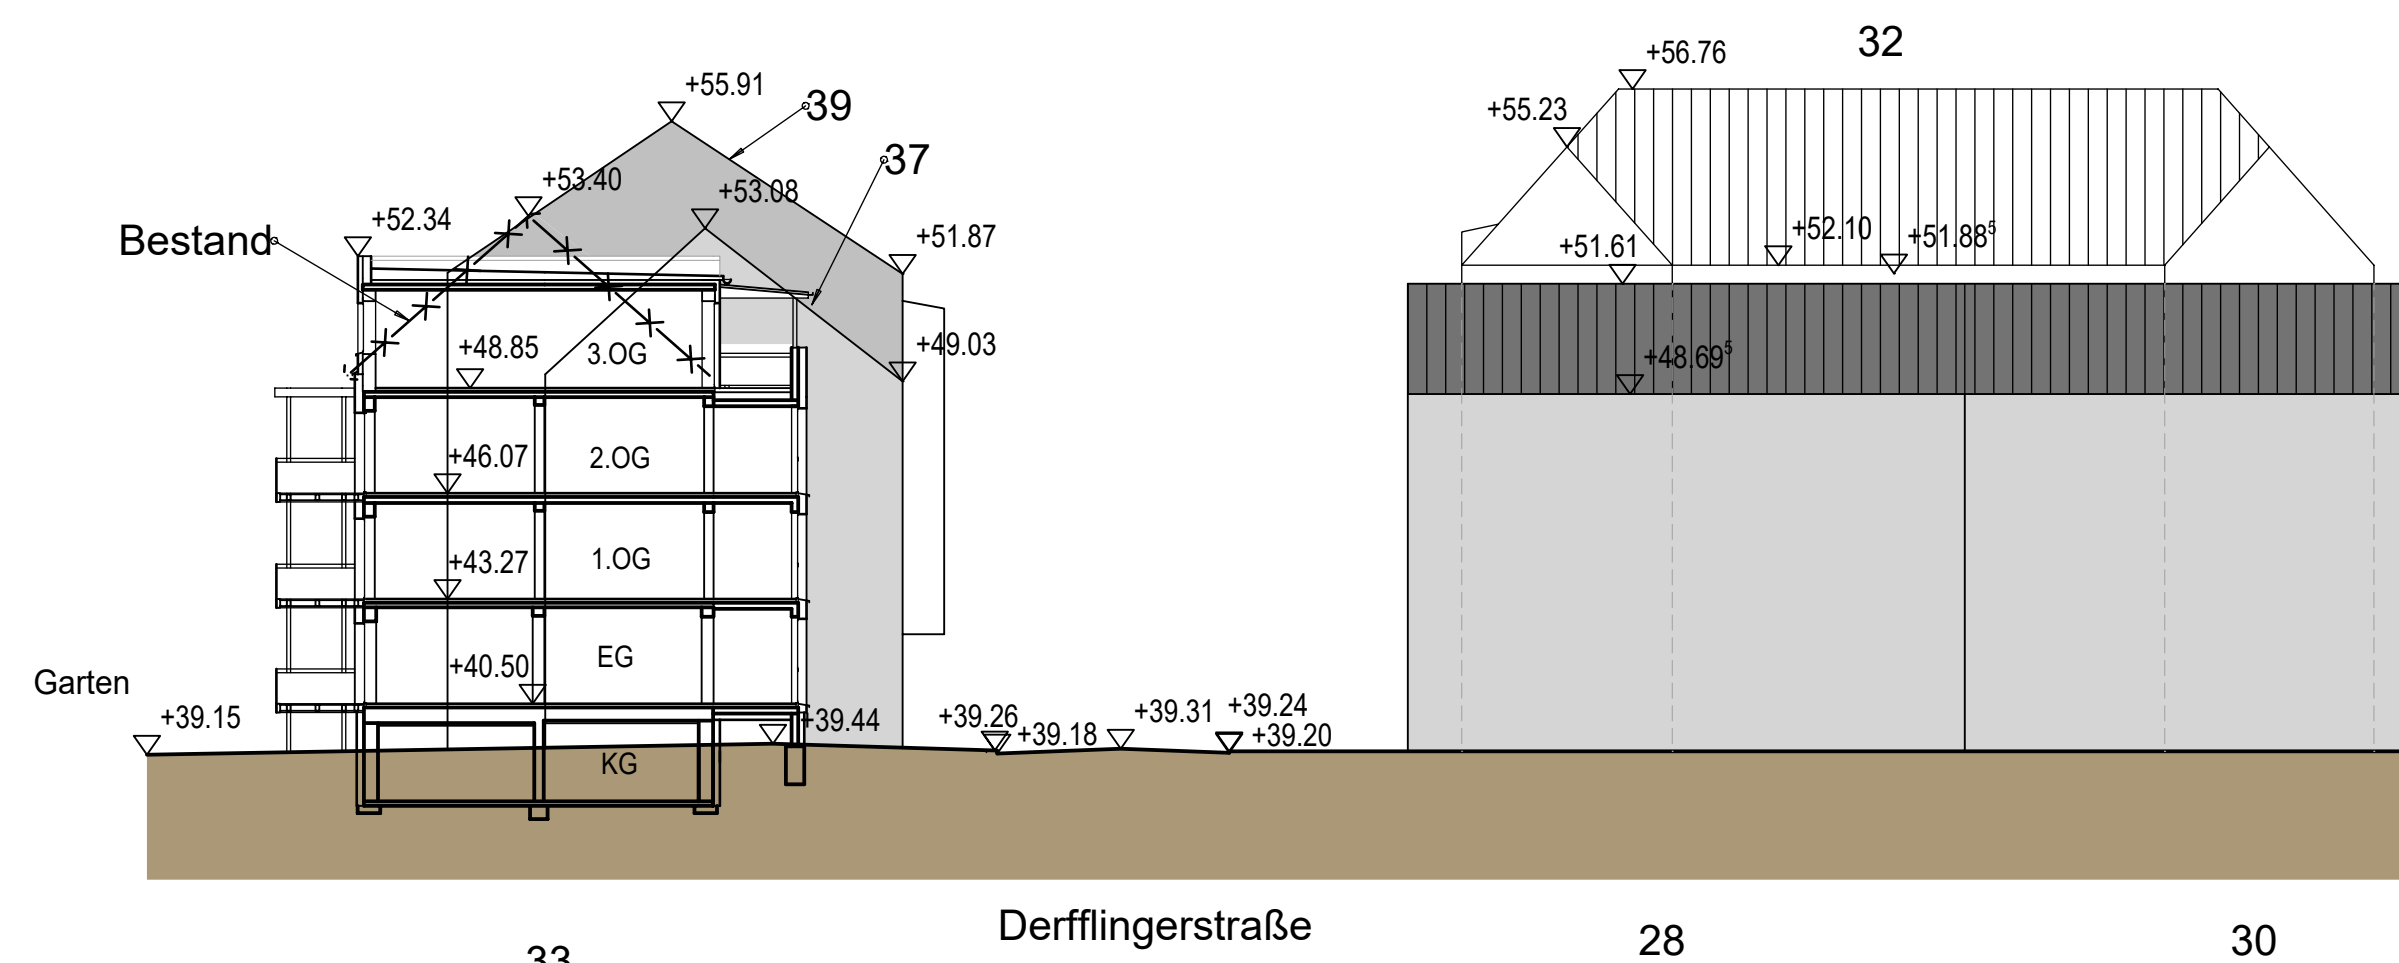

Straßenabwicklung Derfflingerstraße 19-35, Düsseldorf

Beamten-Wohnungs-Baugenossenschaft eG, Kaiserstr. 46, 40479 Düsseldorf

Ansicht Derfflingerstraße

Ansicht

Übersichtsplan

Straßenquerschnitt

Abbruch

BAUANTRAG

ÄNDERUNGEN				
ALLE BISHERIGEN PLÄNE WERDEN HIERDURCH UNGÜLTIG				
INDEX	DATUM	BEZEICHNUNG	GEZ.	
LPH	Plan Nr.	INDEX	PLANINHALT	MAßSTAB
4	430	-	Straßenabwicklung 19-35	1:200
BAUVORHABEN		Umbau und Energetische Sanierung Derfflingerstr.19-35, 40470 Düsseldorf		
BAUHERR				
PROJ. NR.	204300	BLATT GR.	DATUM	19.12.2024
DER BAUHERR			GEZEICHNET	
		DER ARCHITEKT		