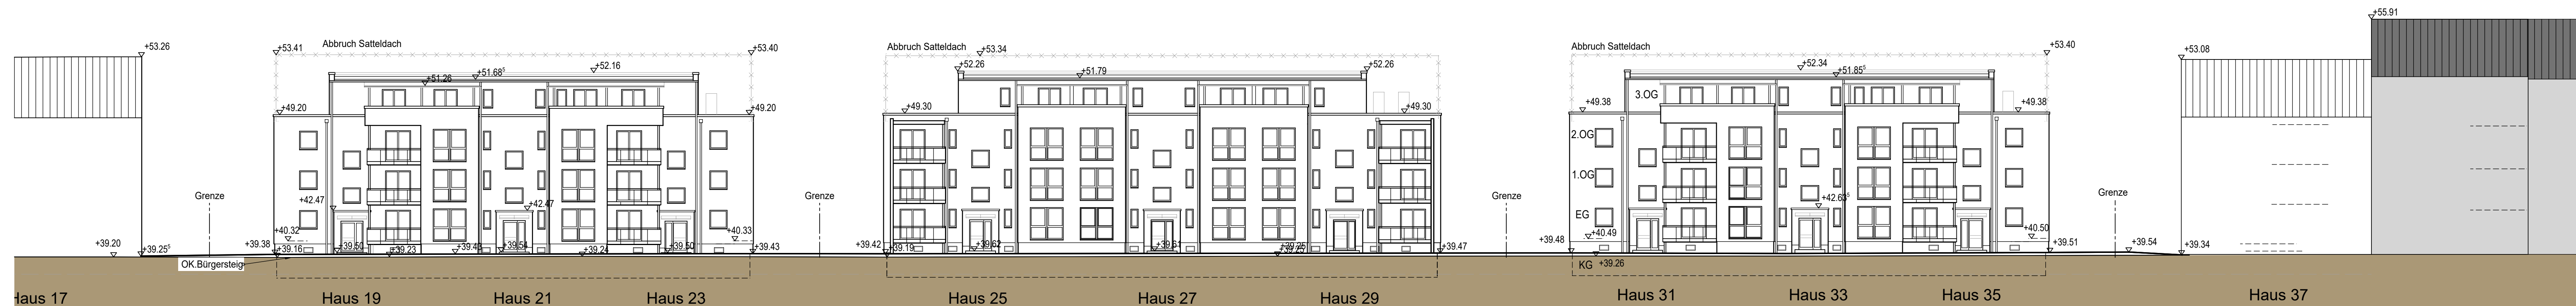

Straßenabwicklung Derfflingerstraße 19-35, Düsseldorf

Beamten-Wohnungs-Baugenossenschaft eG, Kaiserstr. 46, 40479 Düsseldorf

Ansicht Derfflingerstraße

Ansicht

Übersichtsplan

Straßenquerschnitt

Abbruch

BAUANTRAG

ÄNDERUNGEN				
ALLE BISHERIGEN PLÄNE WERDEN HIERDURCH UNGÜLTIG				
INDEX	DATUM	BEZEICHNUNG	GEZ.	
LPH	Plan Nr.	INDEX	PLANINHALT	MAßSTAB
4	430	-	Straßenabwicklung 19-35	1:200
BAUVORHABEN		Umbau und Energetische Sanierung Derfflingerstr.19-35, 40470 Düsseldorf		
BAUHERR				
PROJ. NR.	204300	BLATT GR.	DATUM	19.12.2024
DER BAUHERR			GEZEICHNET	
		DER ARCHITEKT		