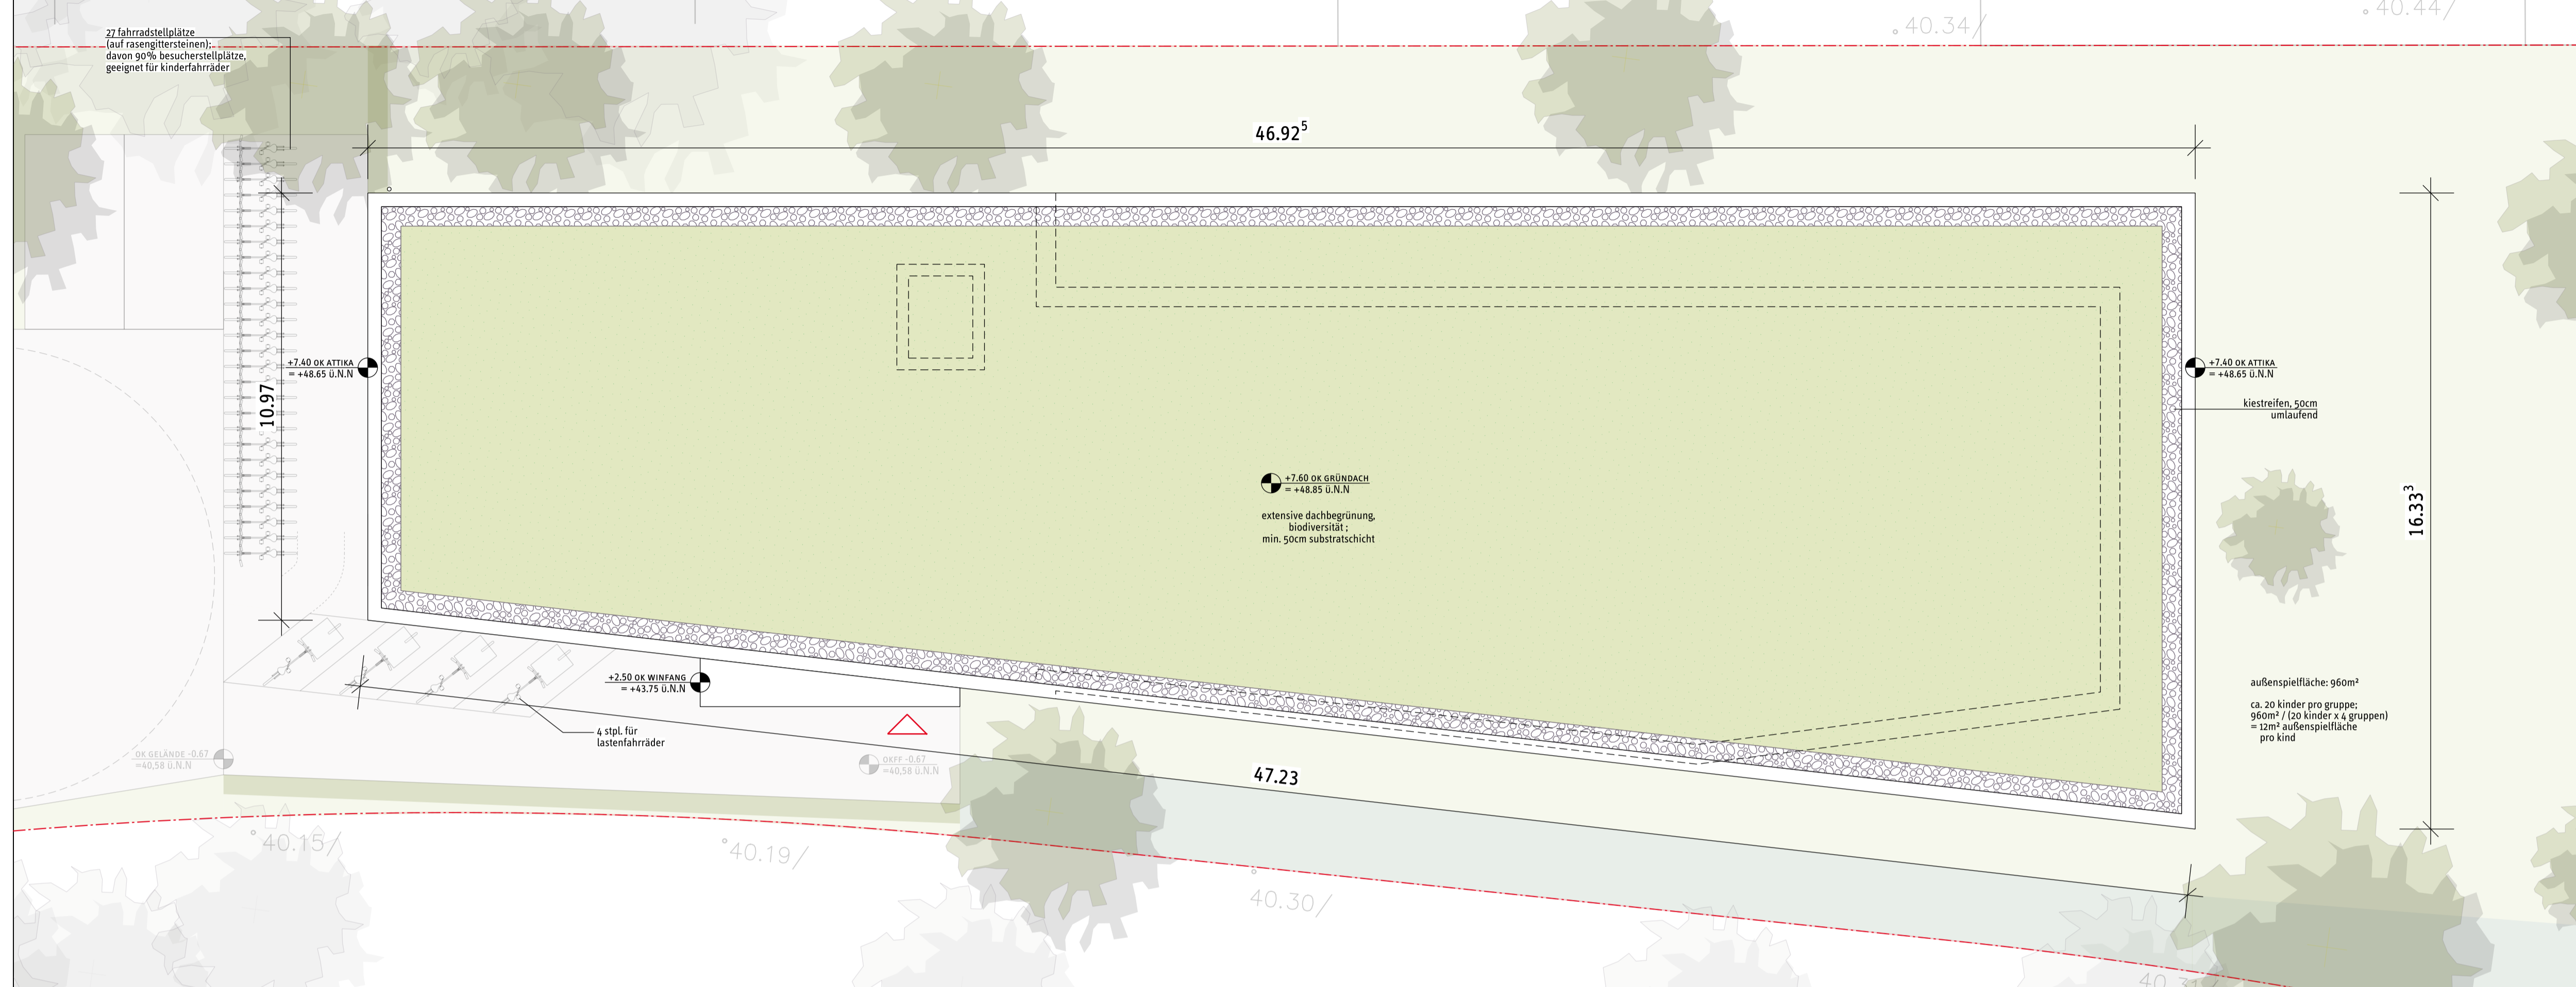

haus E (kita) | grundriss dachaufsicht m 1:100

haus E (kita) | grundriss erdgeschoss m 1:100