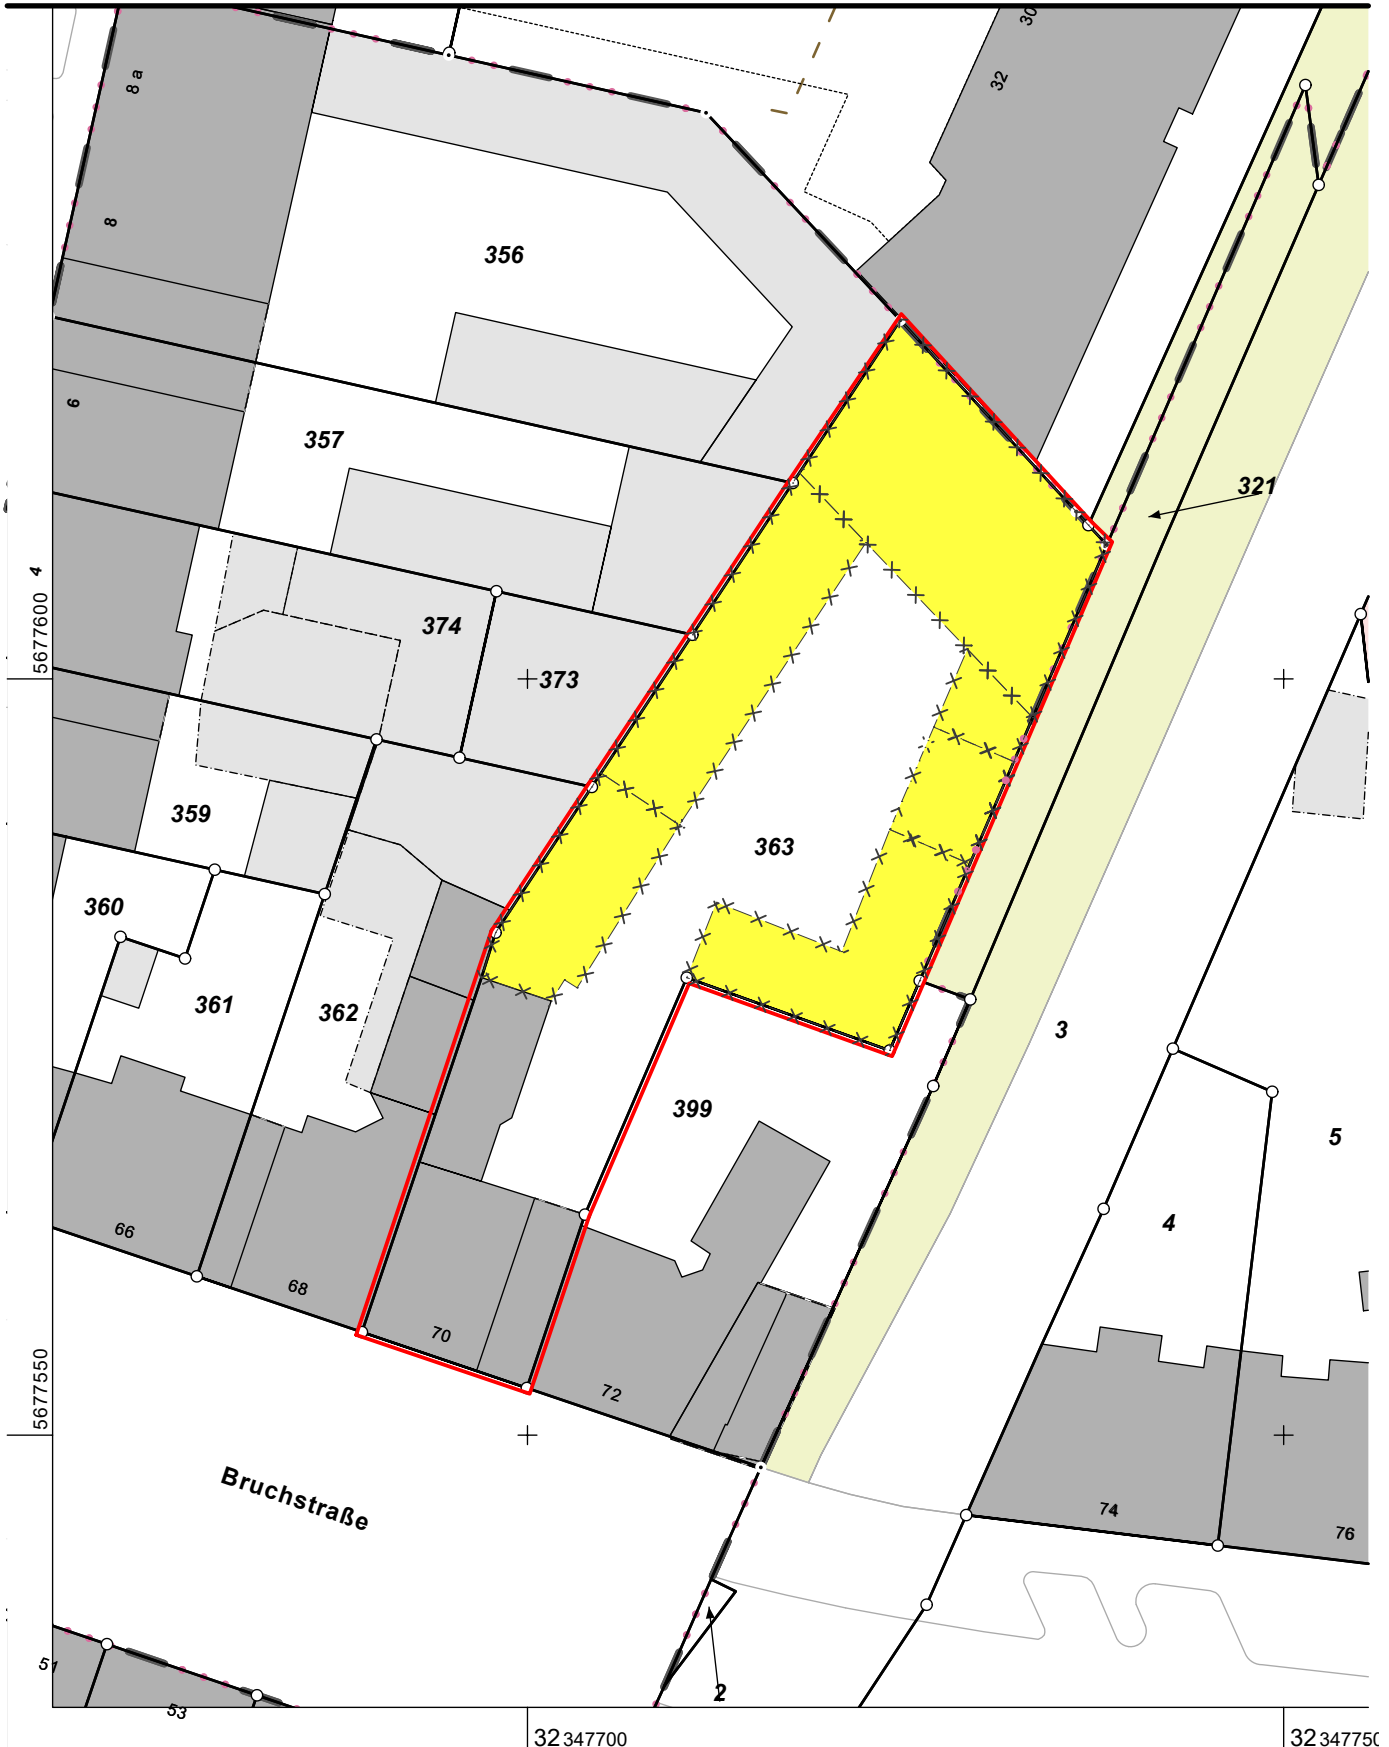

Flurstück: 363  
Flur: 22  
Gemarkung: Flingern  
Bruchstraße 70, Düsseldorf

Erstellt: 11.12.2024

Maßstab 1 : 500