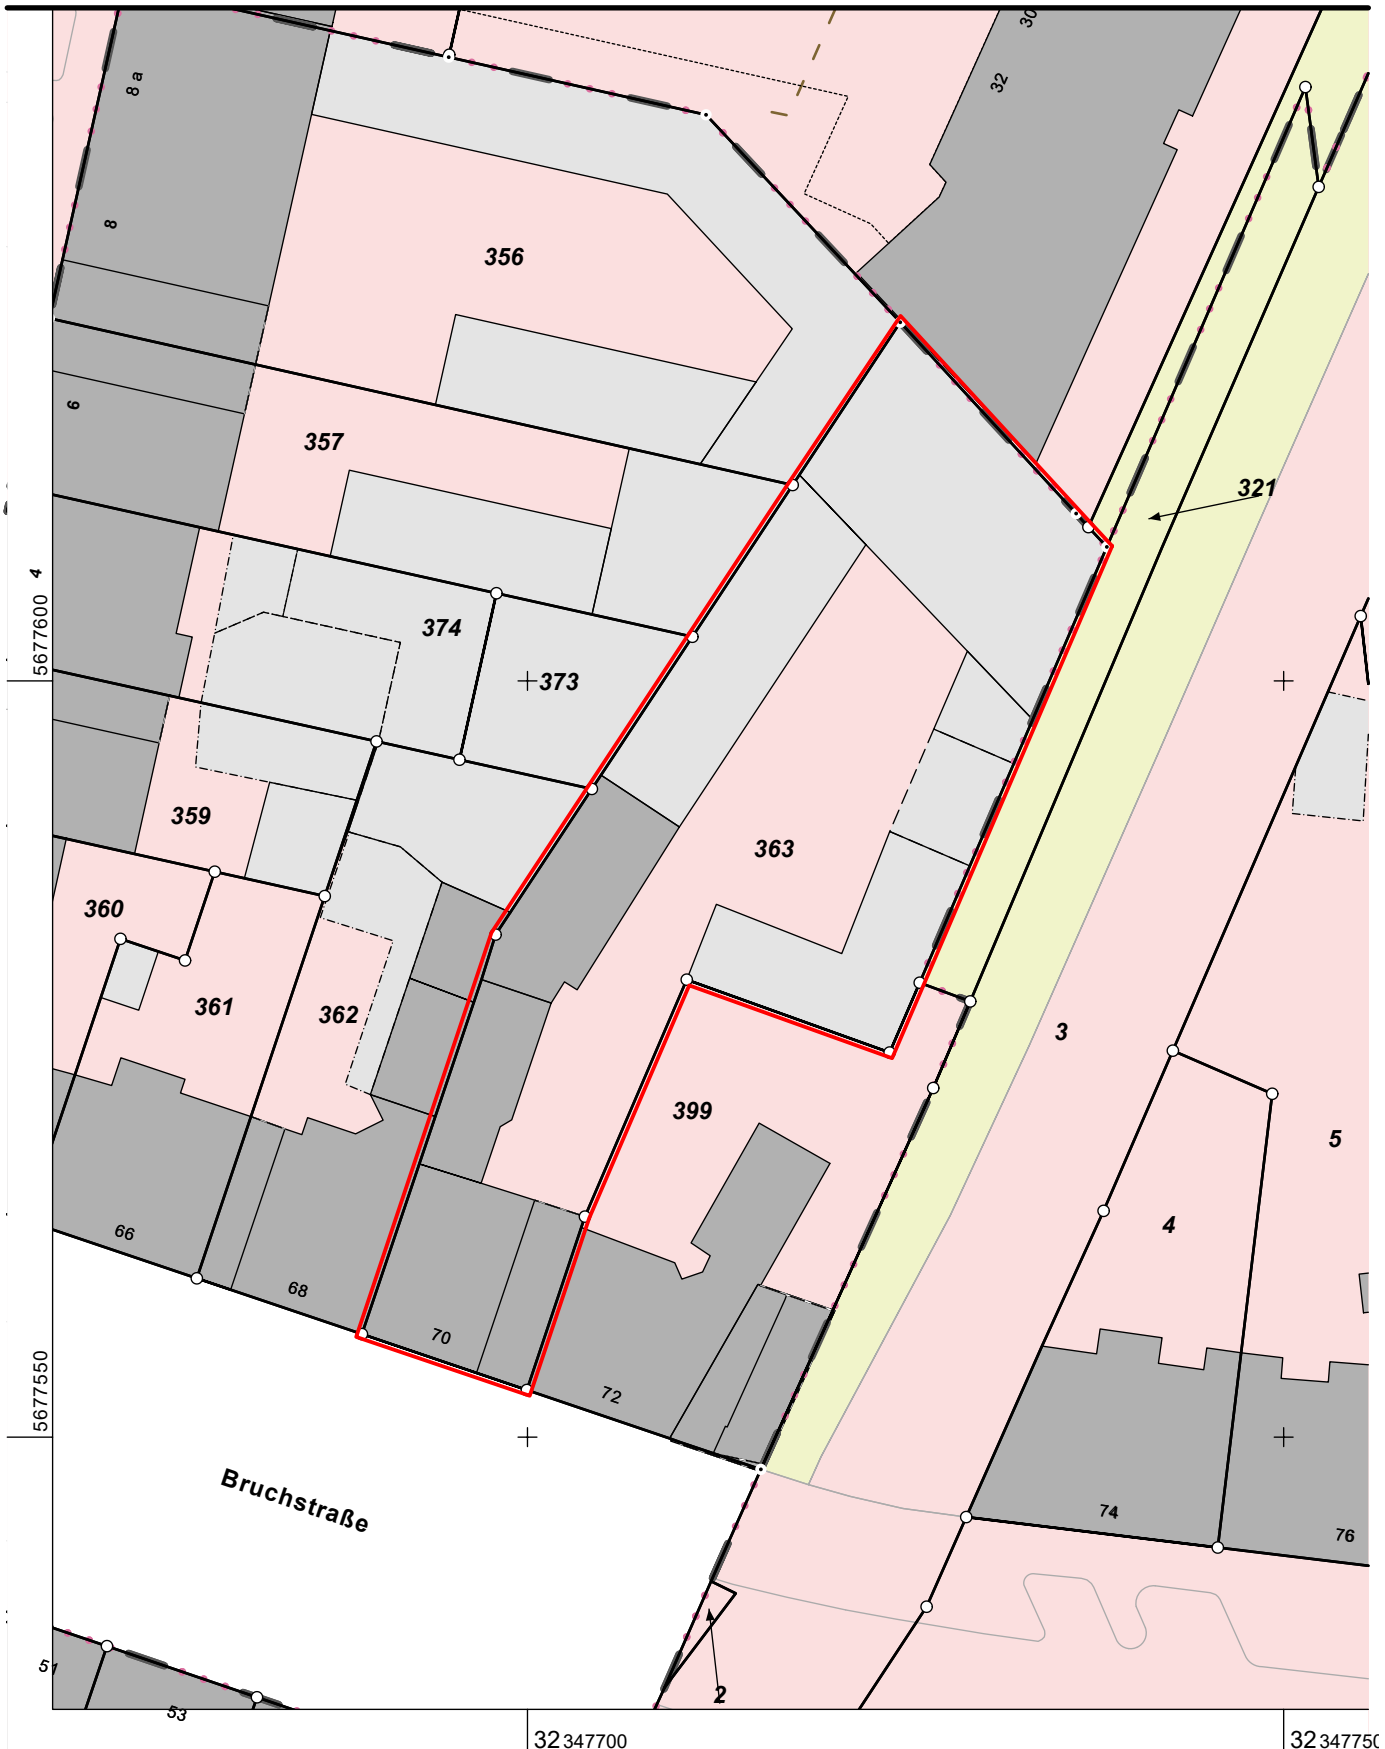

Flurstück: 363
Flur: 22
Gemarkung: Flingern
Bruchstraße 70, Düsseldorf

Erstellt: 11.12.2024

Maßstab 1 : 500