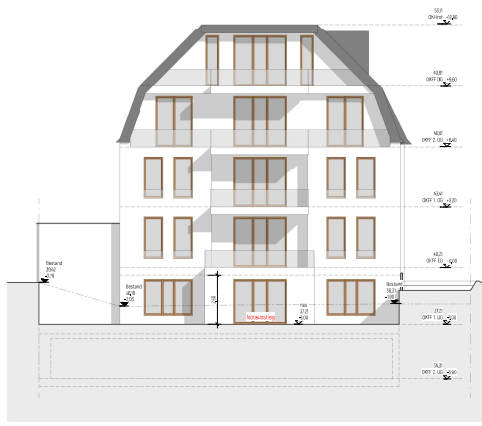

Ansicht Nord M1:100

Ansicht Ost M1:100

Ansicht Süd M1:100

Ansicht West M1:100

Projekt **Neubau eines Mehrfamilienhauses**
 Humpenstraße 16
 41228 Düsseldorf
 Baufort
 Maß **Ansichten**
 Projekt-Nr.
 Datum **18.01.2020**
 Projektstatus **Entwurfungsplanung**
 Gezeichnet
 Maßstab **1:100**