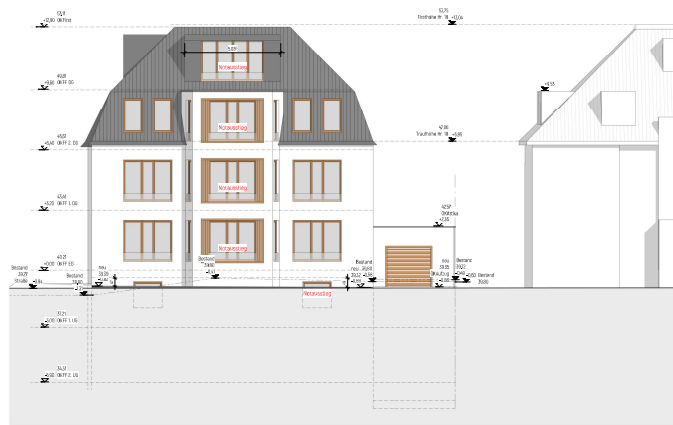

Ansicht Nord M1:100

Ansicht Ost M1:100

Ansicht Süd M1:100

Ansicht West M1:100

Projekt **Neubau eines Mehrfamilienhauses**
 Humpenstraße 16
 41228 Düsseldorf
 Baufort
 Maß **Ansichten**
 Projekt-Nr.
 Datum **18.01.2020**
 Projektstatus **Entwurfungsplanung**
 Gezeichnet
 Maßstab **1:100**