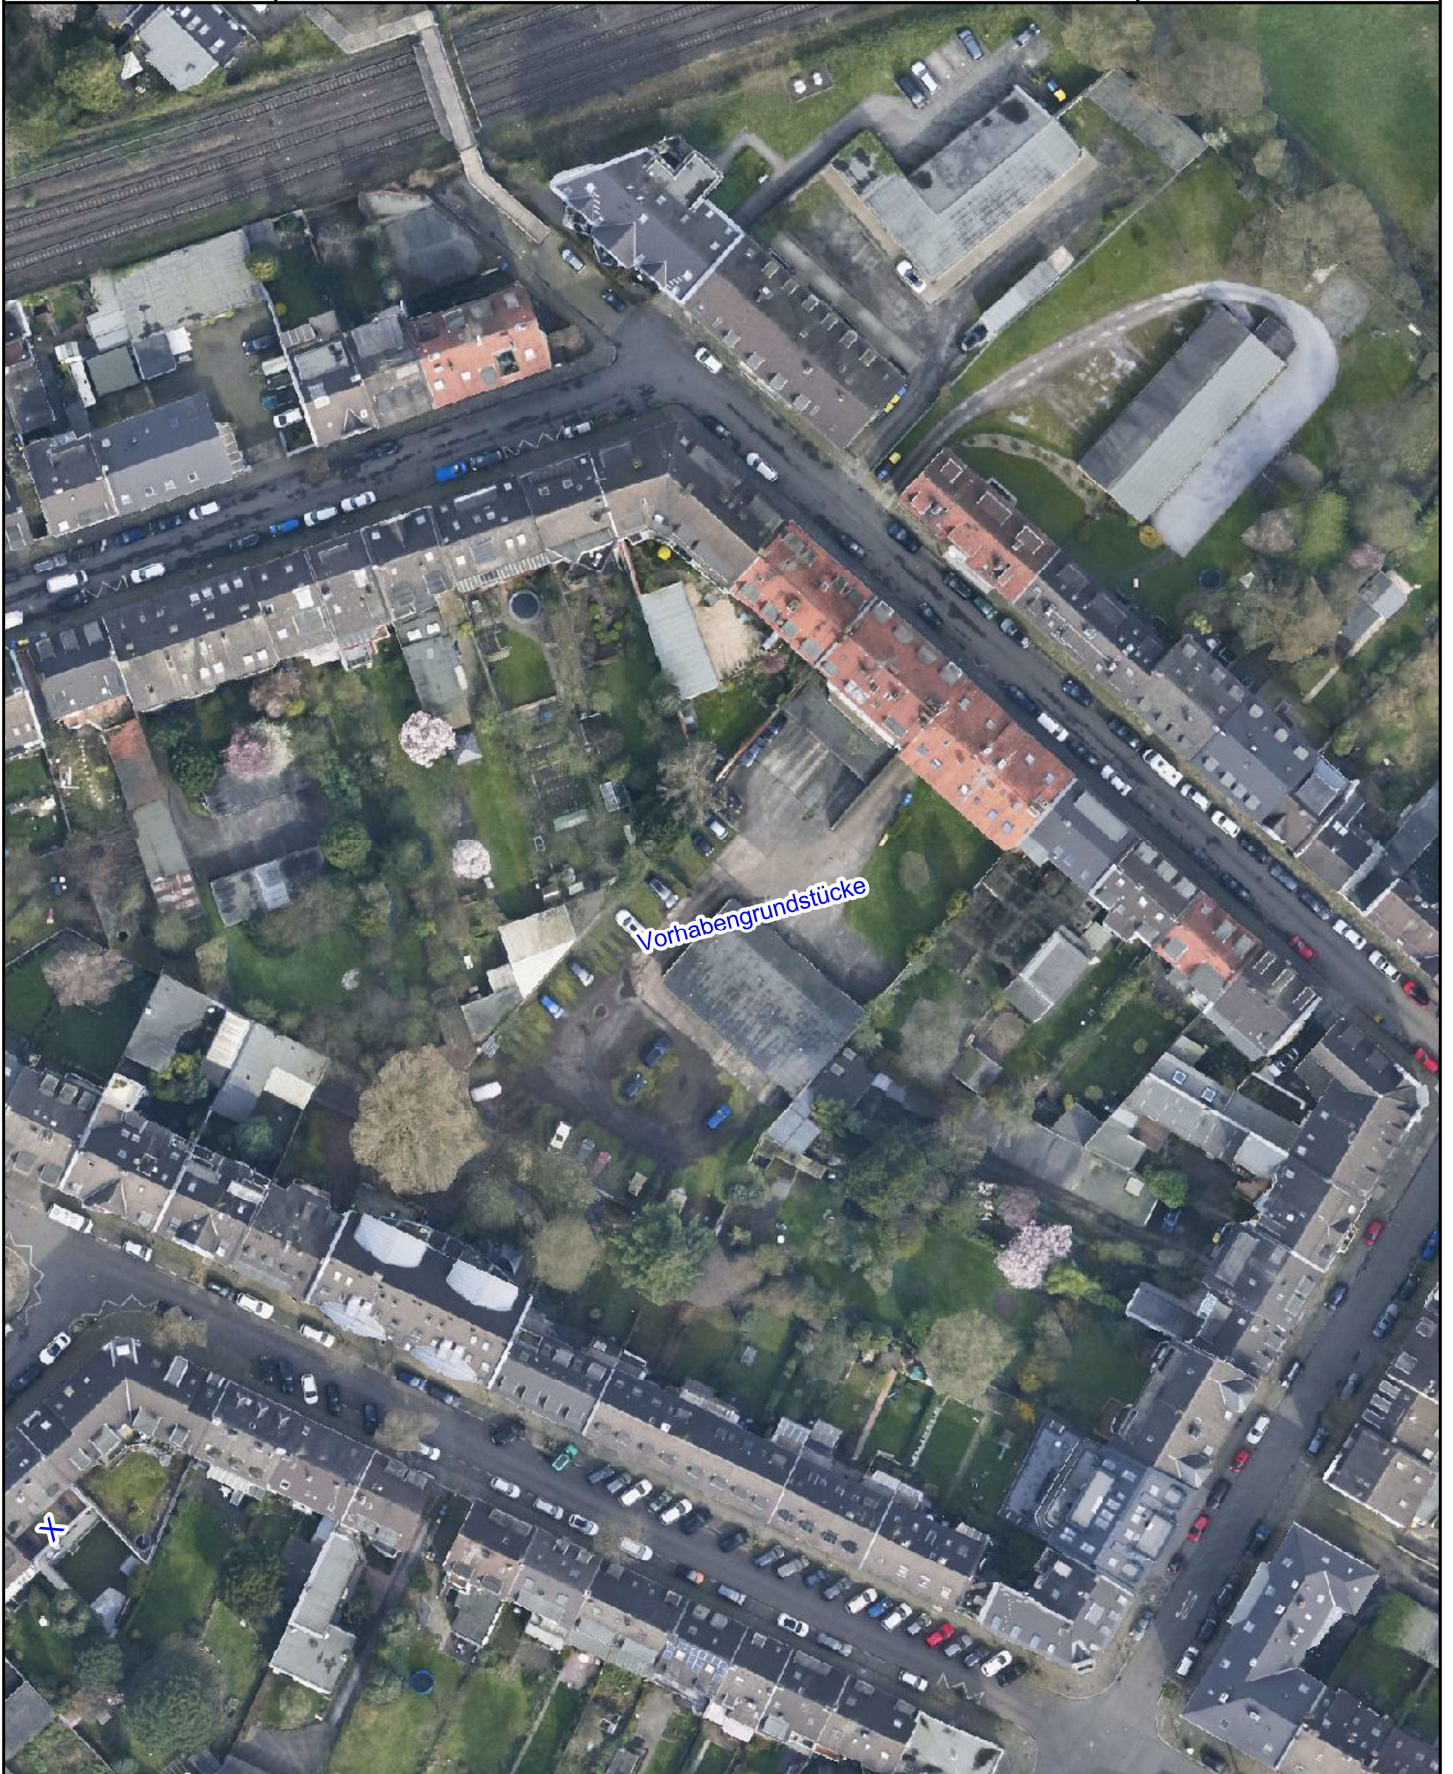

Landeshauptstadt
Düsseldorf

Krippstraße 50 – 50g
Luftbild

Datum: 18.11.2024

Maßstab 1 : 1.000