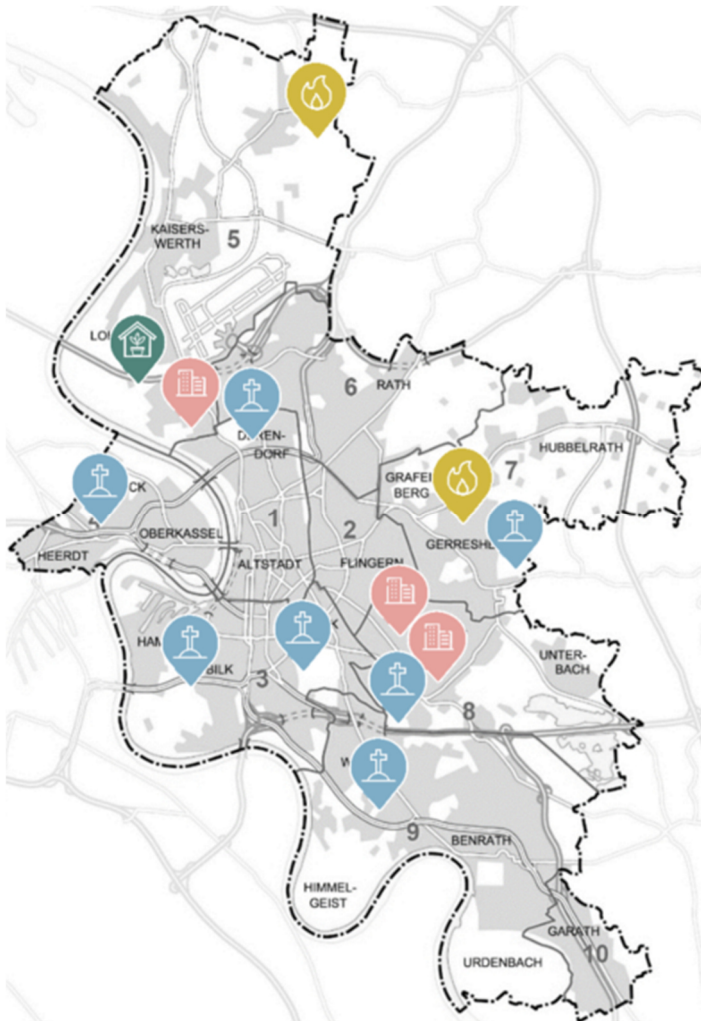

Anlage 02 – Lageplan BAU/009/2025

Ronsdorfer Straße 138		Gräulinger Straße 27		Schiesstraße 21	
Gertrudisplatz 6-8		Bittweg 60-62B		Itterstraße 116	
Stockumer Höfe 180		Freiheitshagen 33		Am Südfriedhof 16	
Kaiserswerther Straße 390		Am Nordfriedhof 1		Quadenhofstraße 151	
				Werstener Feld 195	

Abbildung 1: Standortbezeichnung

Abbildung 2 Standorte im Stadtgebiet

Abbildung 3 Legende der Standortkategorien