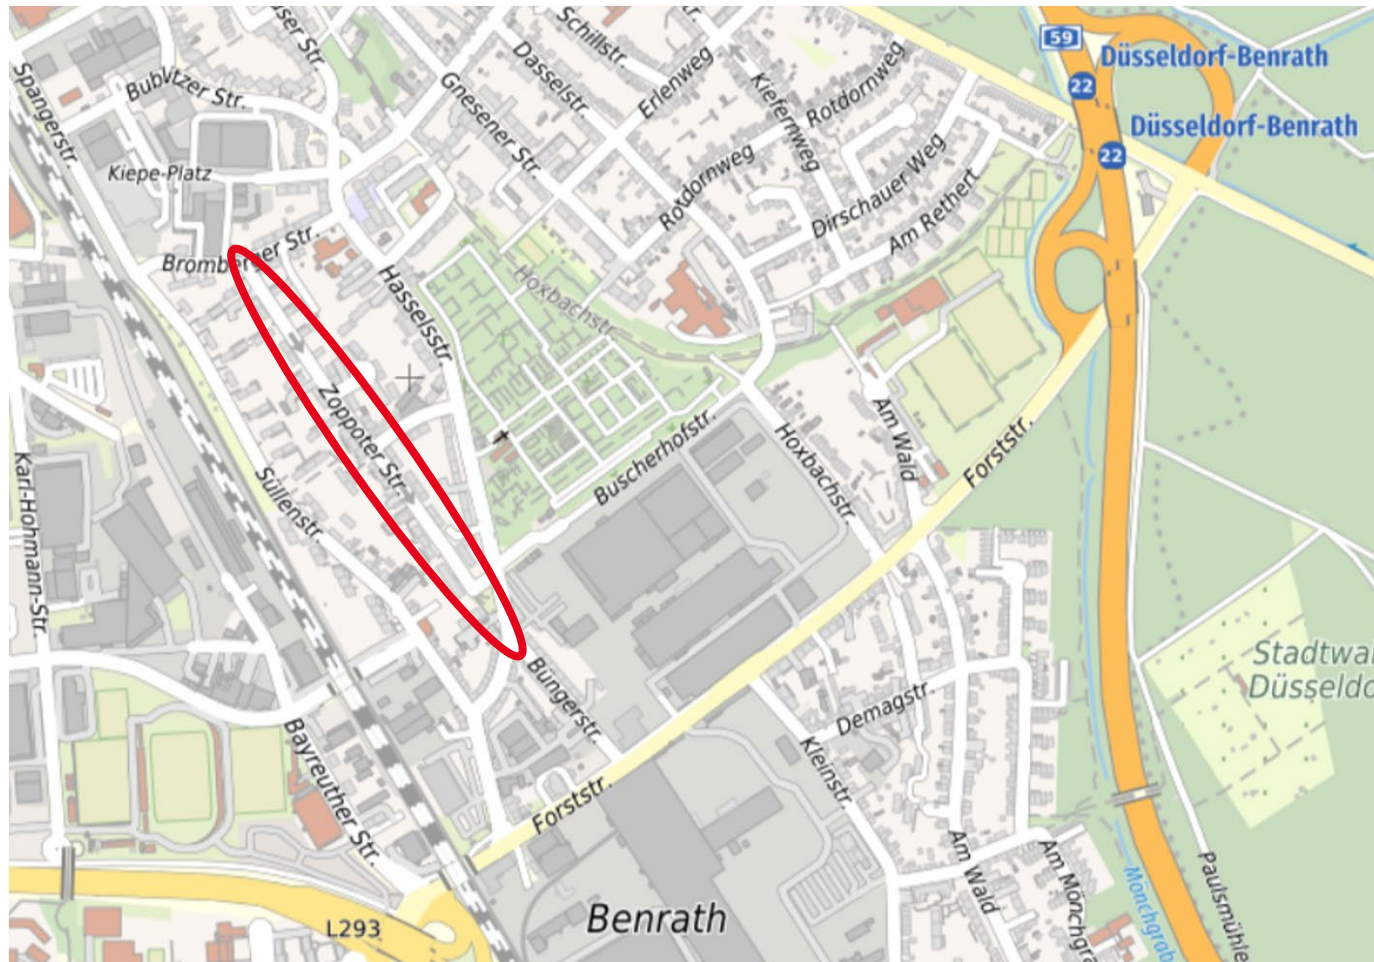

## Zoppoter Straße (Kanalerneuerung) (I-2020320018)

Lageplan