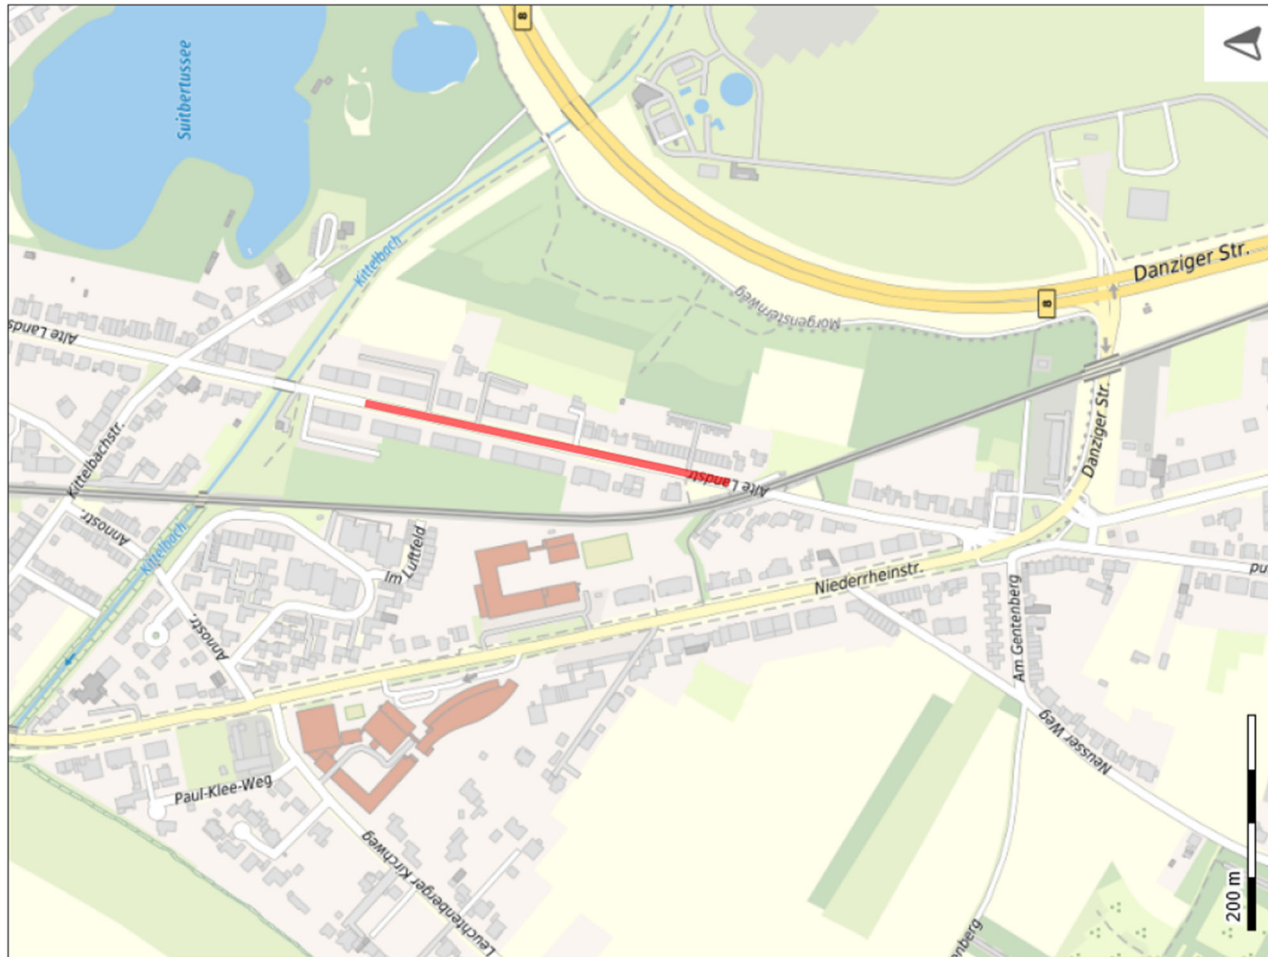

Alte Landstraße (Kanalrenovierung) (I-2020317012)

Lageplan