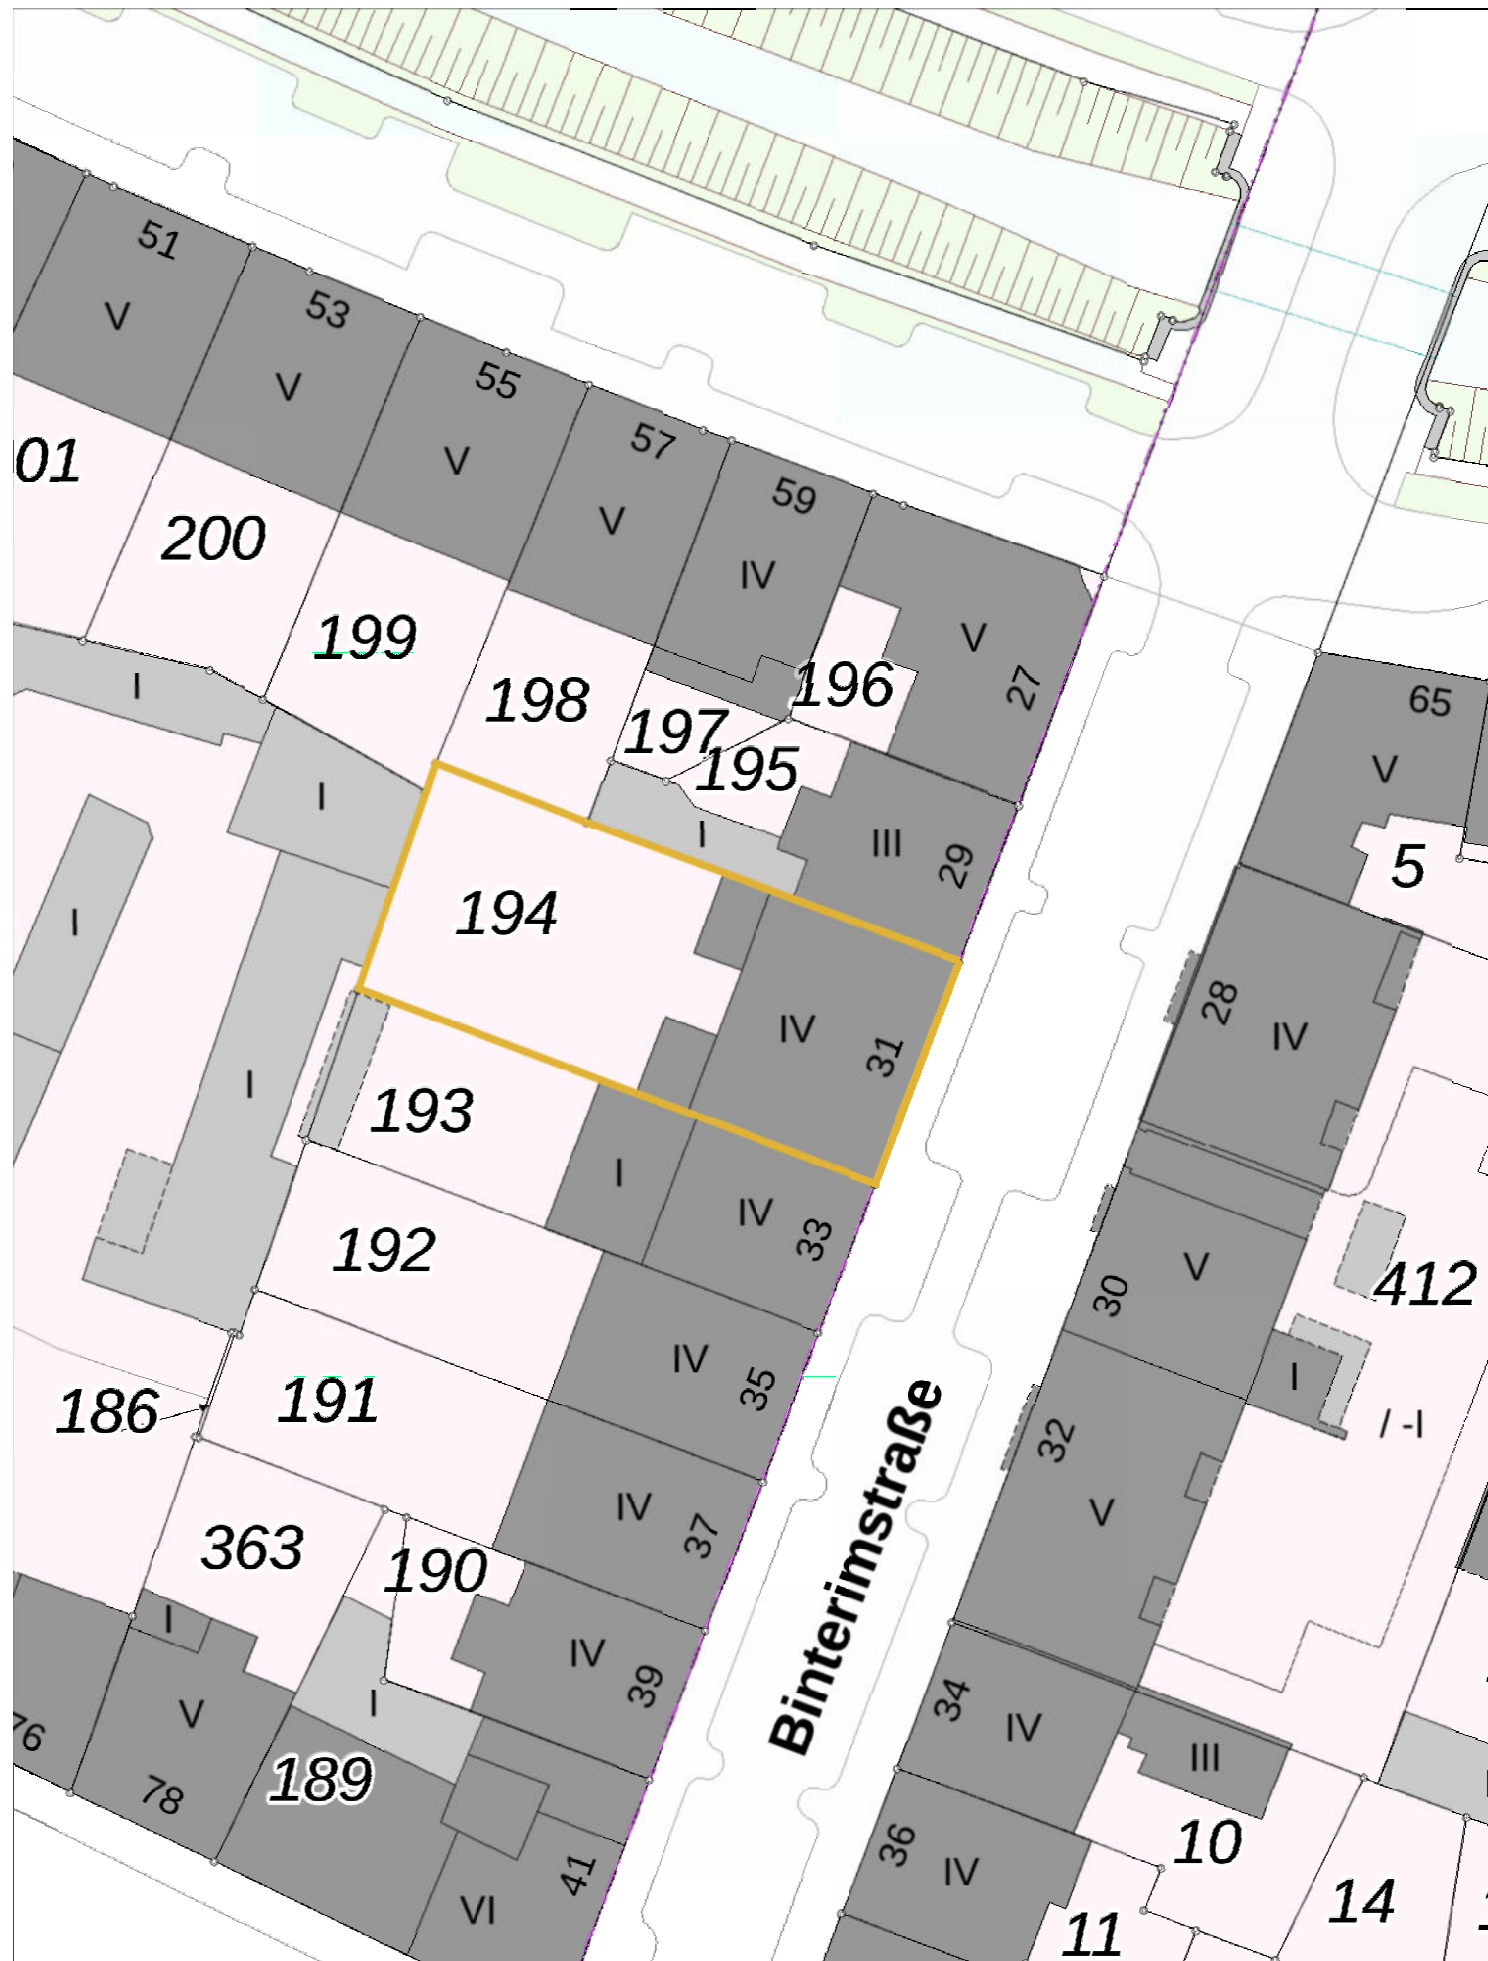

Flurkarte M 1:500

0 10 20 30m

Dieser Ausdruck wurde im Geoportal NRW (www.geoportal.nrw) am 15.01.2025 um 13:06 Uhr erstellt. Beachten Sie die folgenden Lizenzbedingungen.