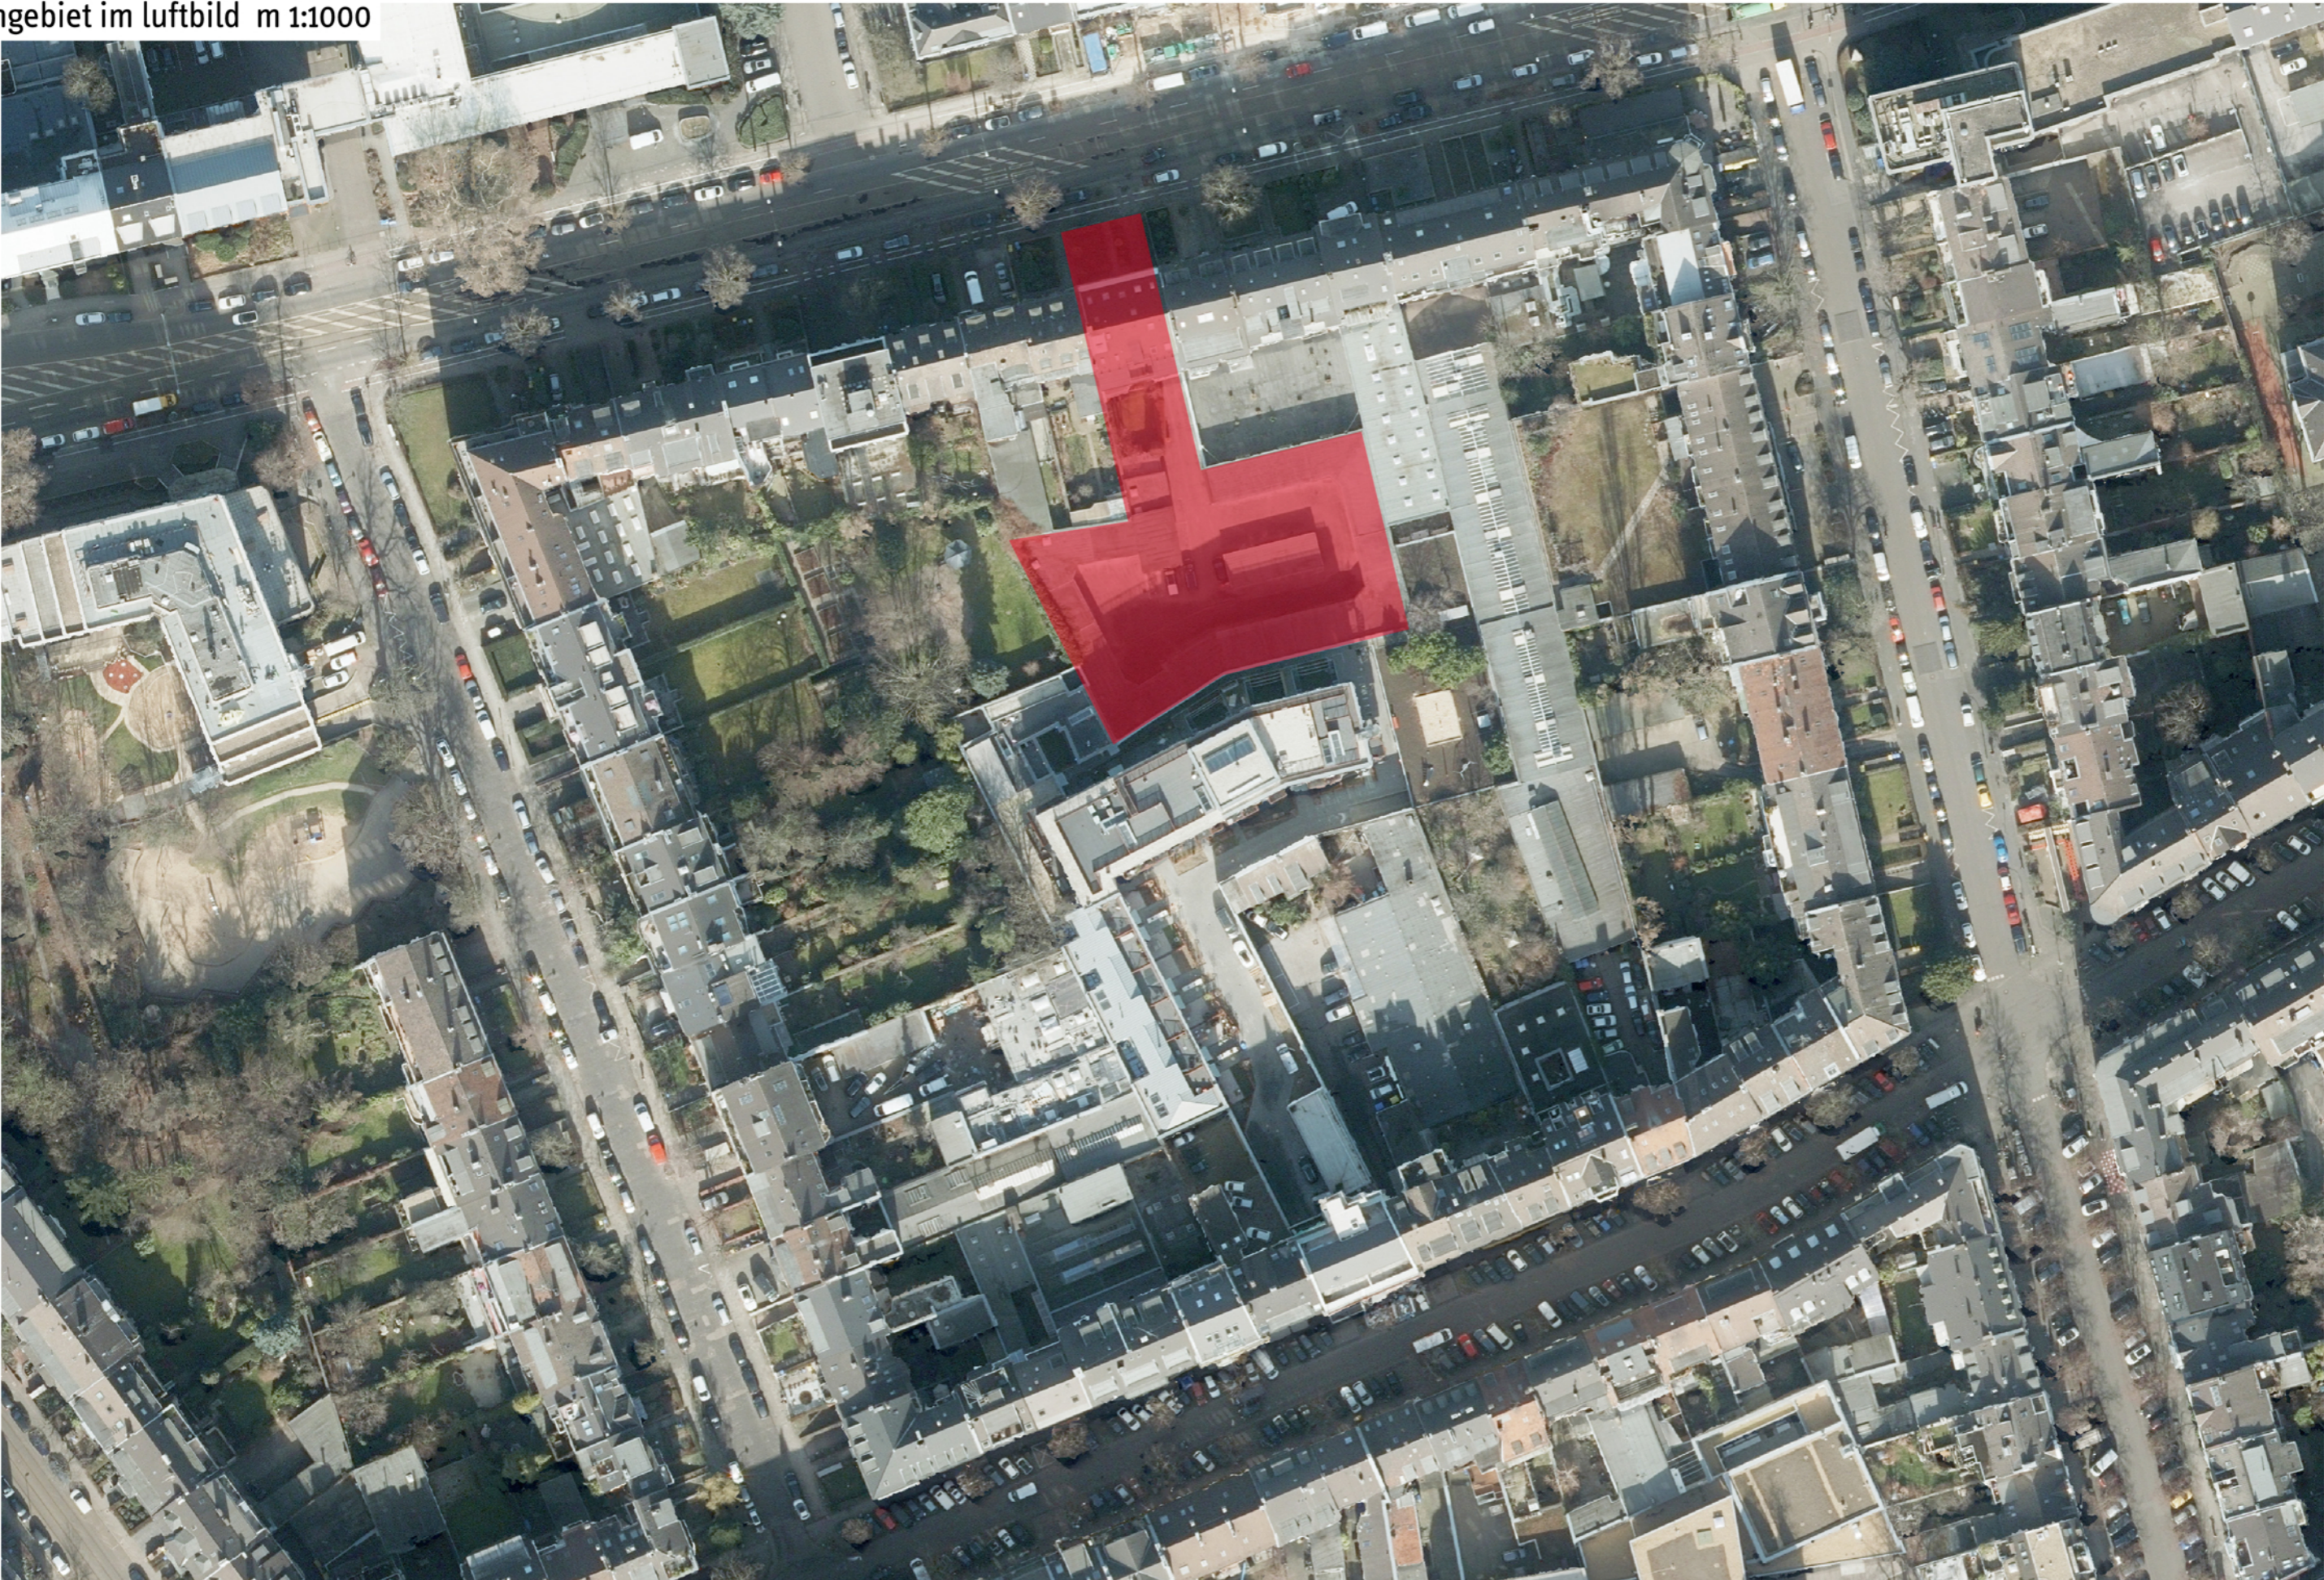

plangebiet im luftbild m 1:1000

bestandsergänzung grafenberger allee 107

bauvoranfrage  
düsseldorf, 07.04.2025