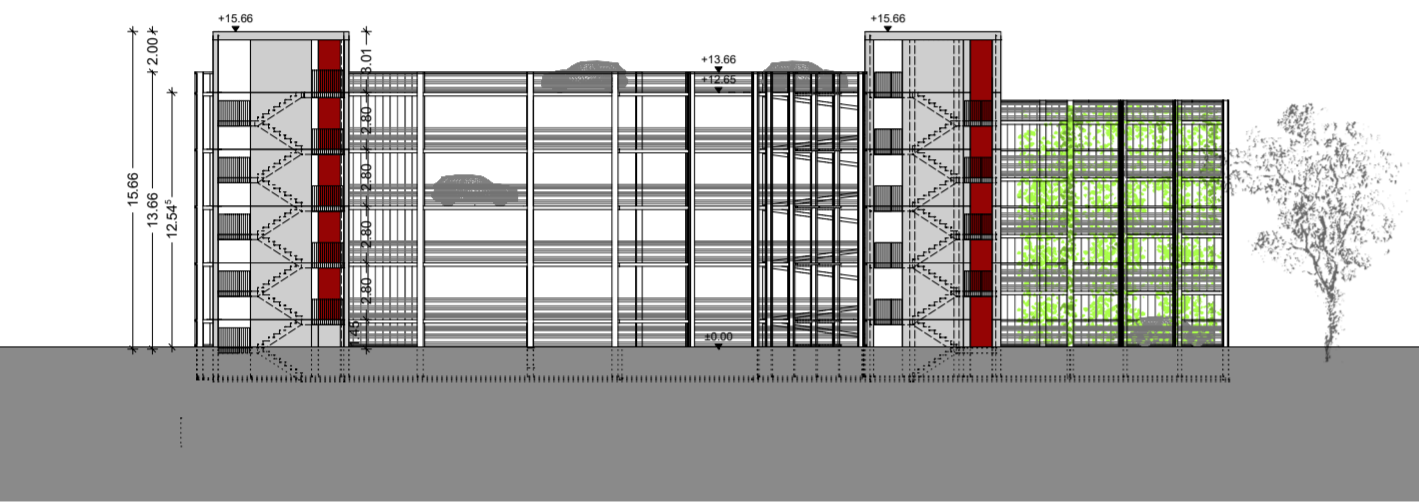

# Bauvoranfrage: Errichtung einer offenen Großgarage Kieshecker Weg 153 - Düsseldorf

Ansicht NORD

Ansicht WEST

Ansicht SÜD

Ansicht OST