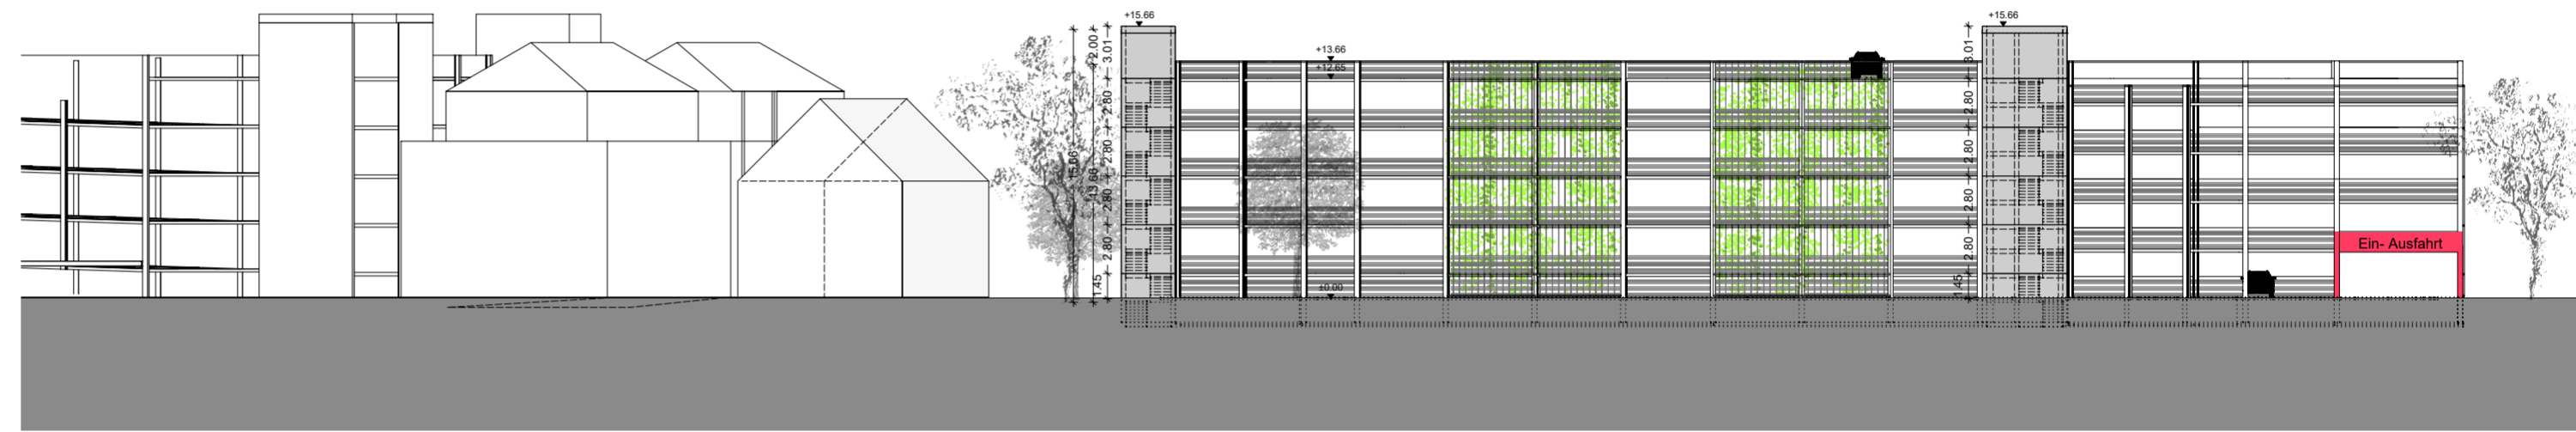

# Bauvoranfrage: Errichtung einer offenen Großgarage Kieshecker Weg 153 - Düsseldorf

Ansicht NORD

Ansicht WEST

Ansicht SÜD

Ansicht OST