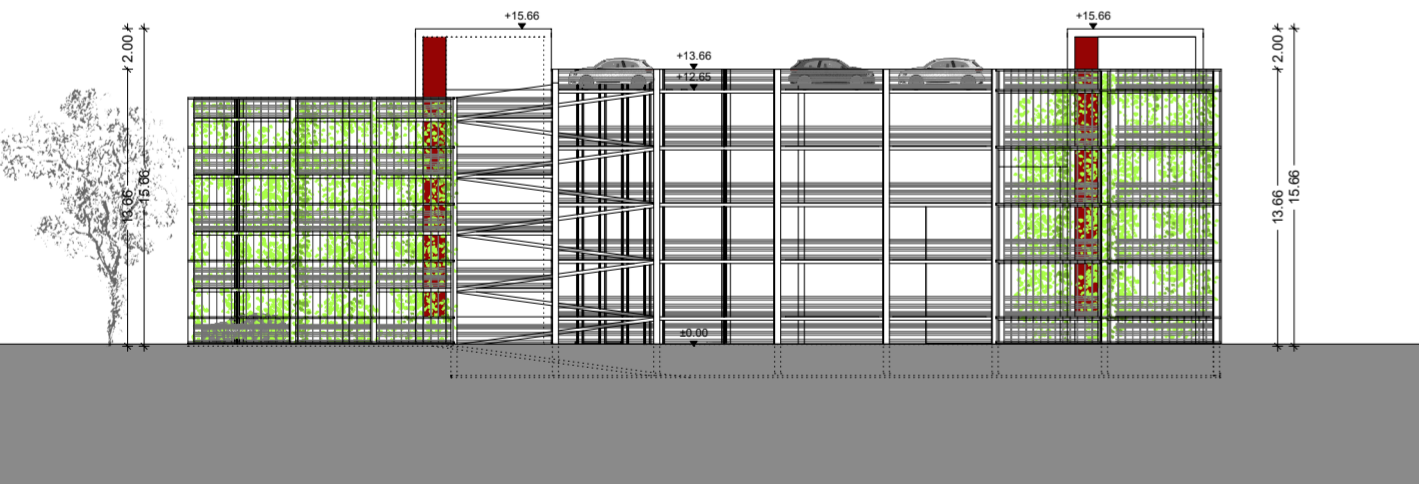

# Bauvoranfrage: Errichtung einer offenen Großgarage Kieshecker Weg 153 - Düsseldorf

Ansicht NORD

Ansicht WEST

Ansicht SÜD

Ansicht OST