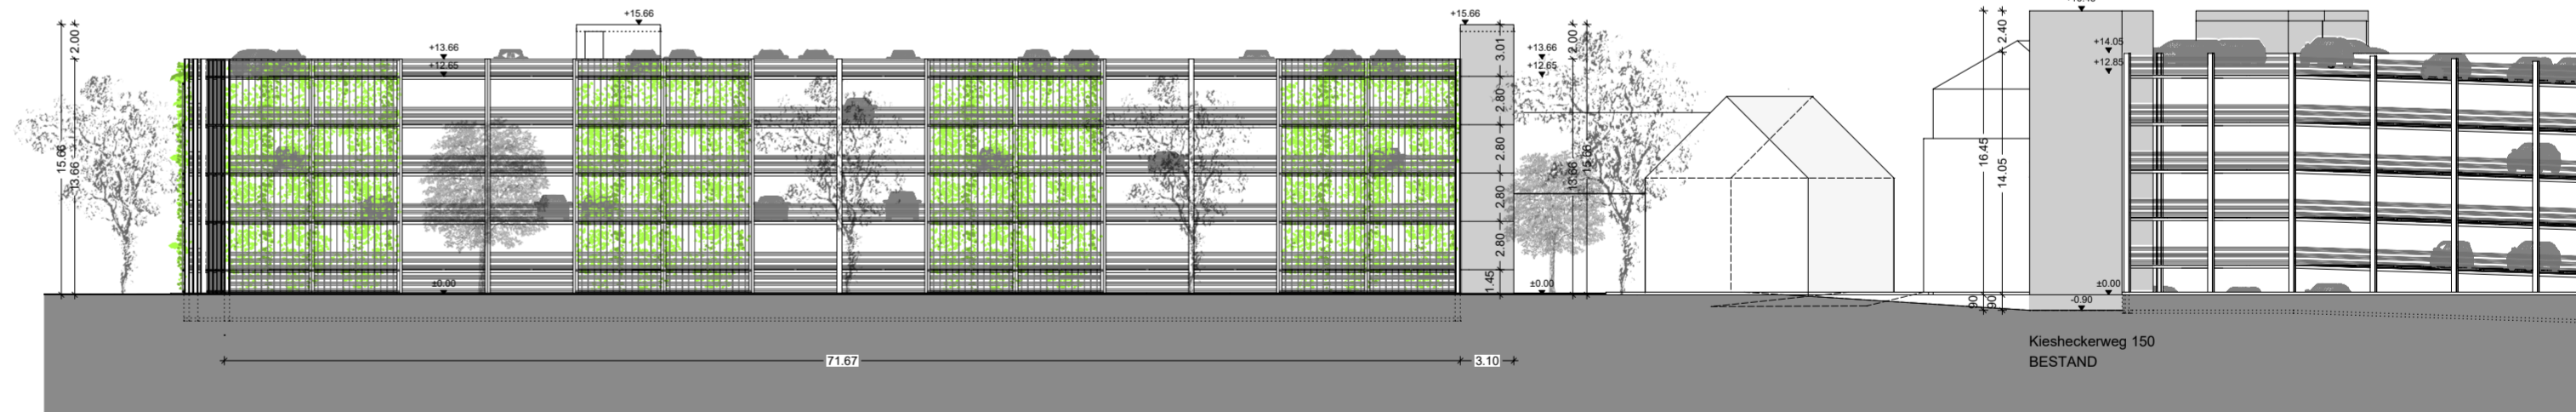

# Bauvoranfrage: Errichtung einer offenen Großgarage Kieshecker Weg 153 - Düsseldorf

Ansicht NORD

Ansicht WEST

Ansicht SÜD

Ansicht OST