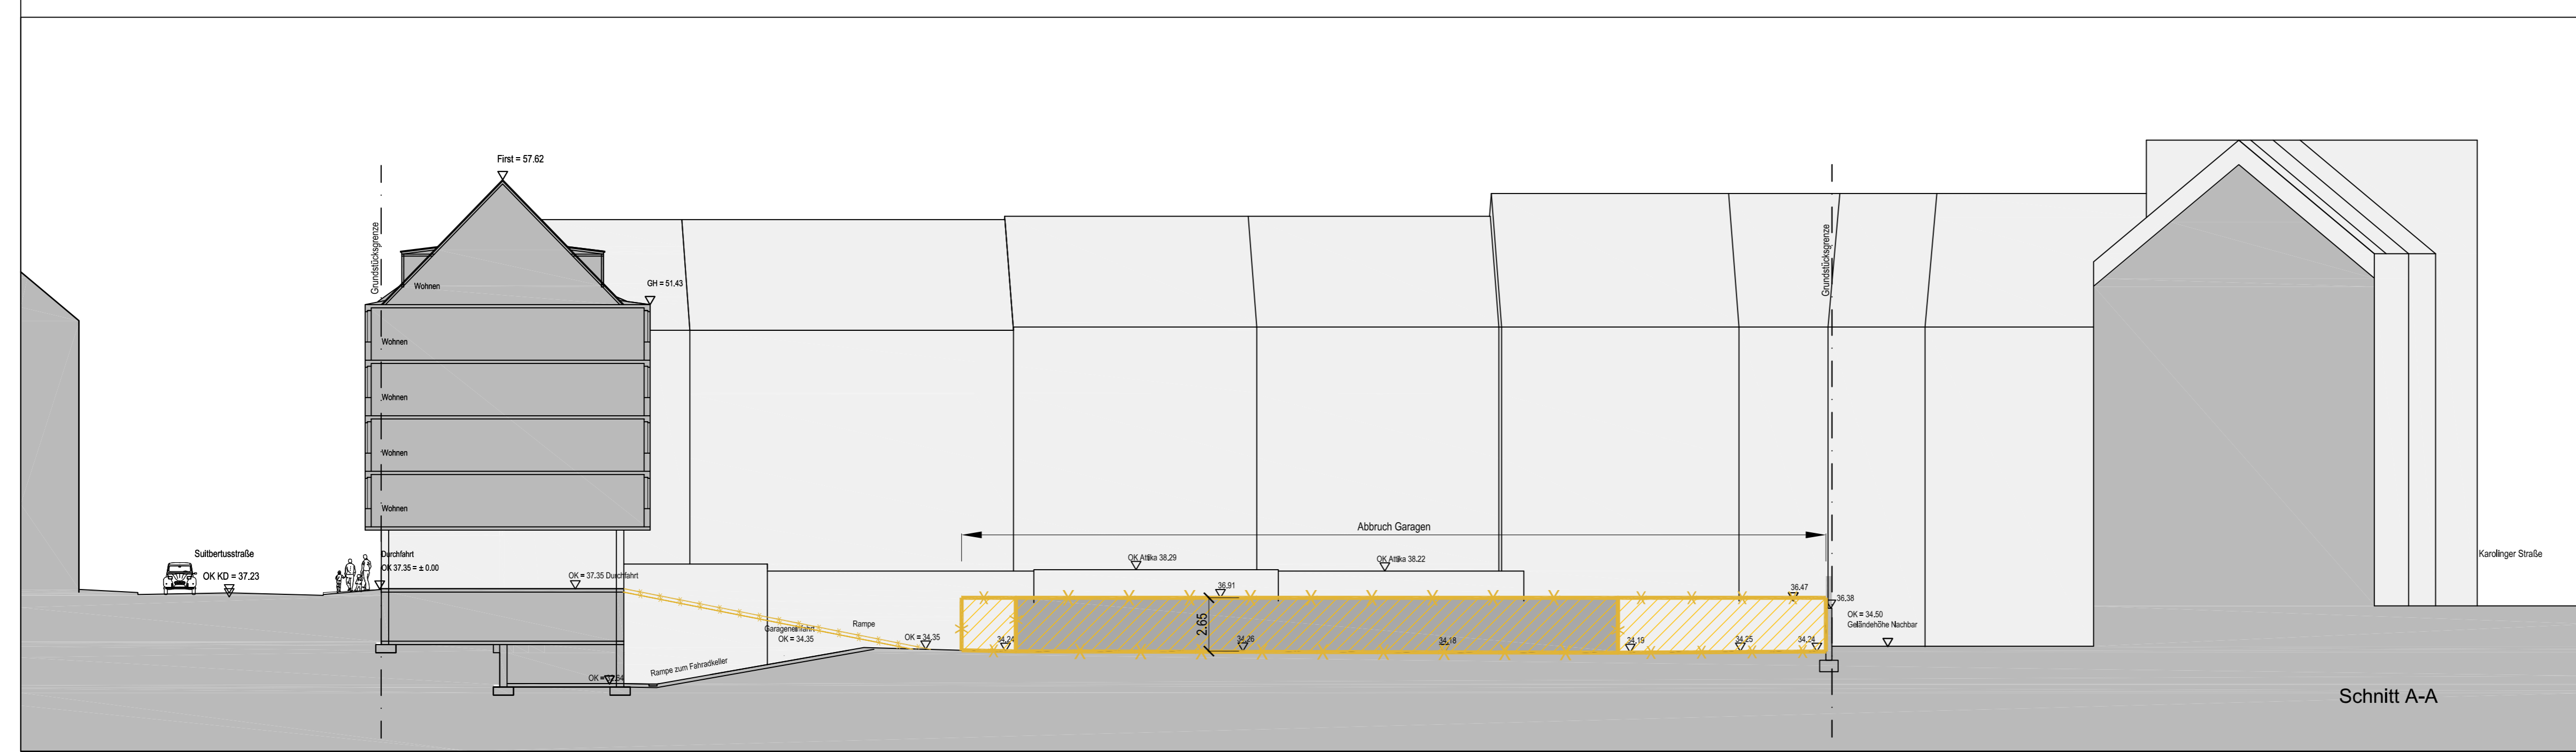

**Legende**

- Bestand
- Abbruch
- Grundstücksgrenze

**Bestand  
 Suitbertusstraße 74-76  
 40223 Düsseldorf  
 M 1:200  
 Lageplan / Schnitt**

Schnitt A-A