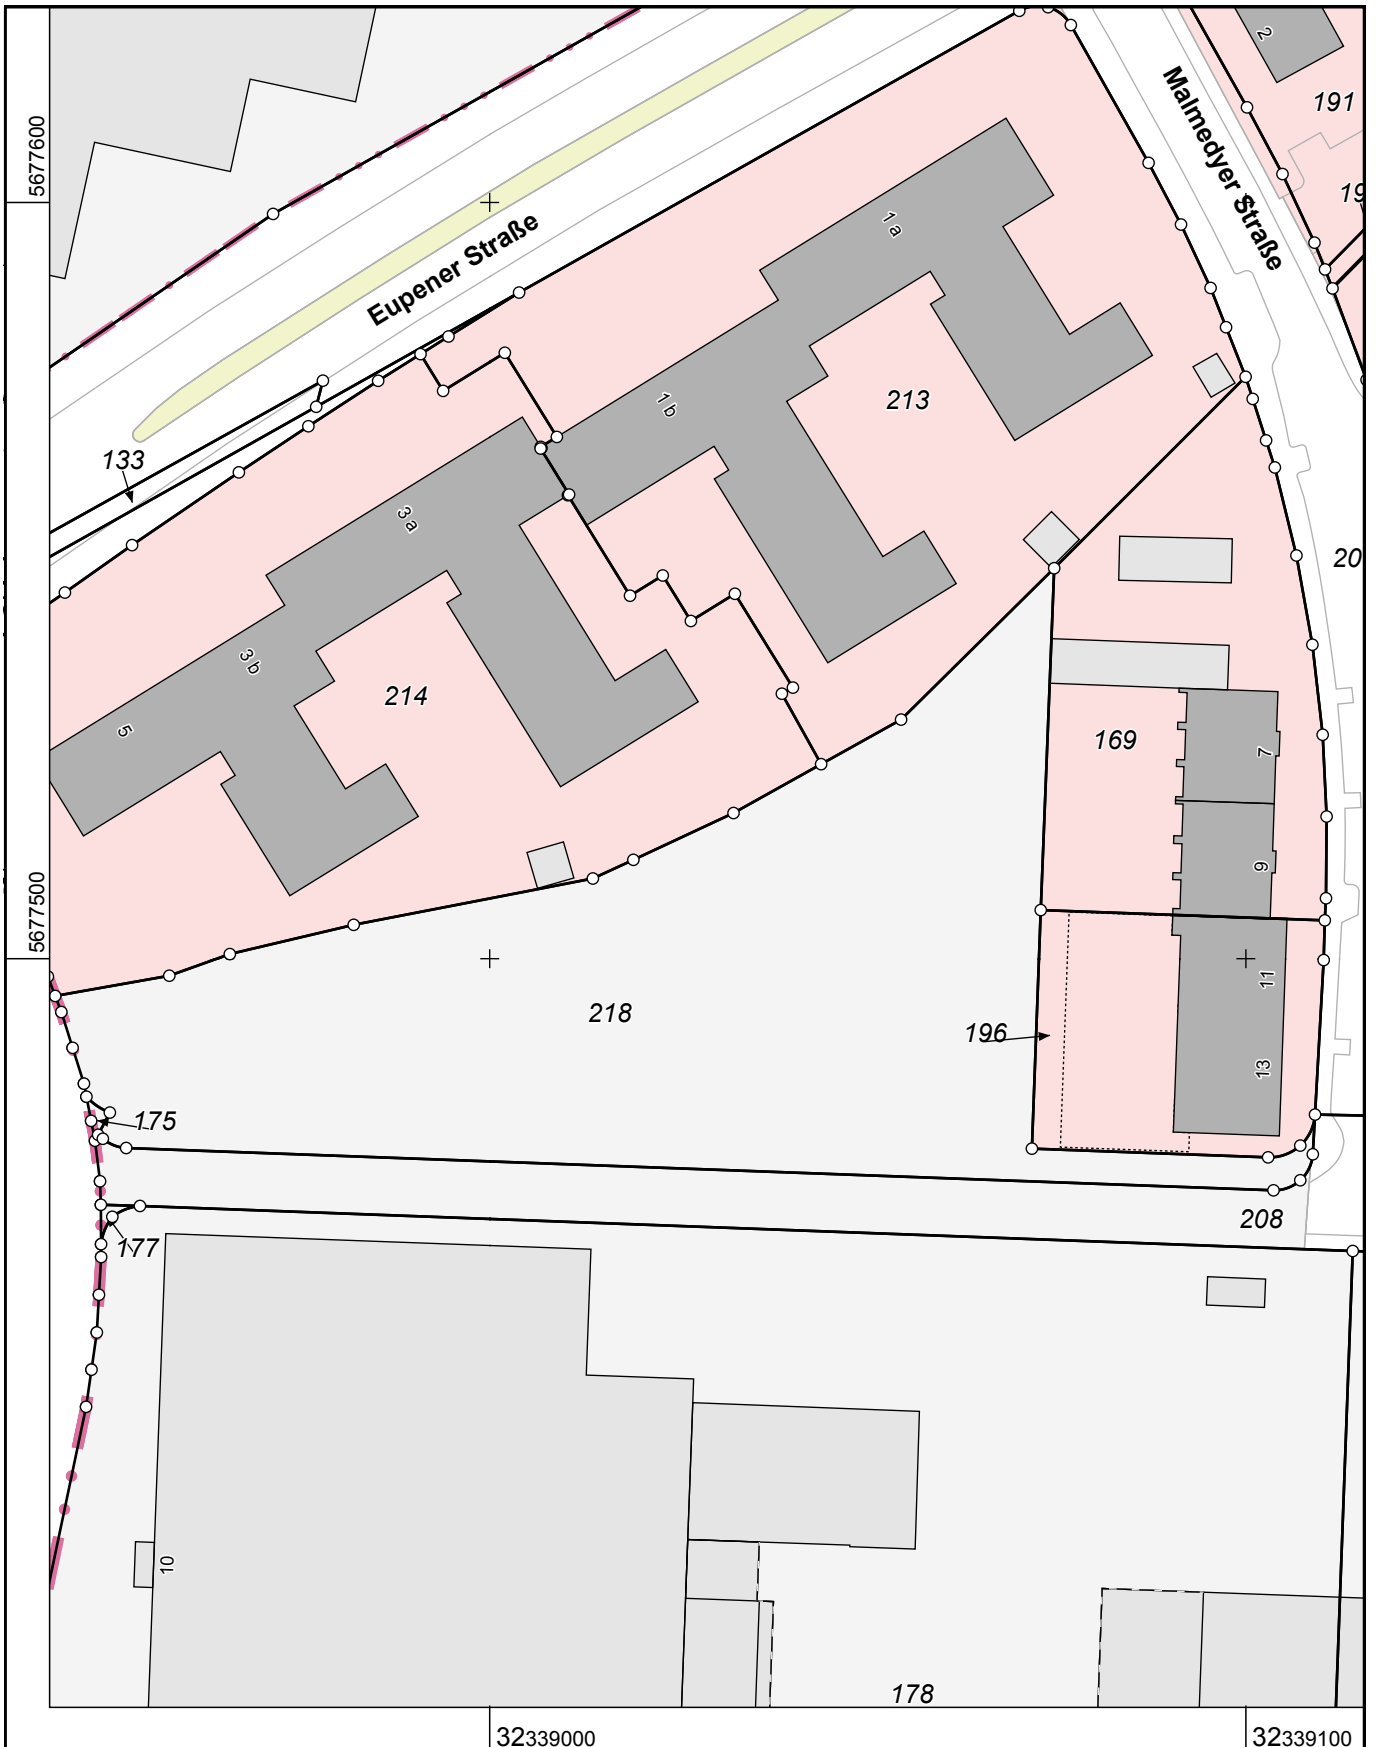

**Stadt Düsseldorf
Katasteramt**

Brinckmannstraße 5
40225 Düsseldorf

**Auszug aus dem
Liegenschaftskataster**

Flurkarte NRW 1 : 1000

Flurstück: 218
Flur: 48
Gemarkung: Heerdt
Ardennenstraße u.a., Düsseldorf

Erstellt: 23.05.2025

Maßstab 1 : 1000

10 20 30 40 50 Meter

Die Nutzung dieses Auszuges ist im Rahmen des § 11 (1) DVOzVermKatG NRW zulässig. Zuwiderhandlungen werden nach § 27 VermKatG NRW verfolgt.