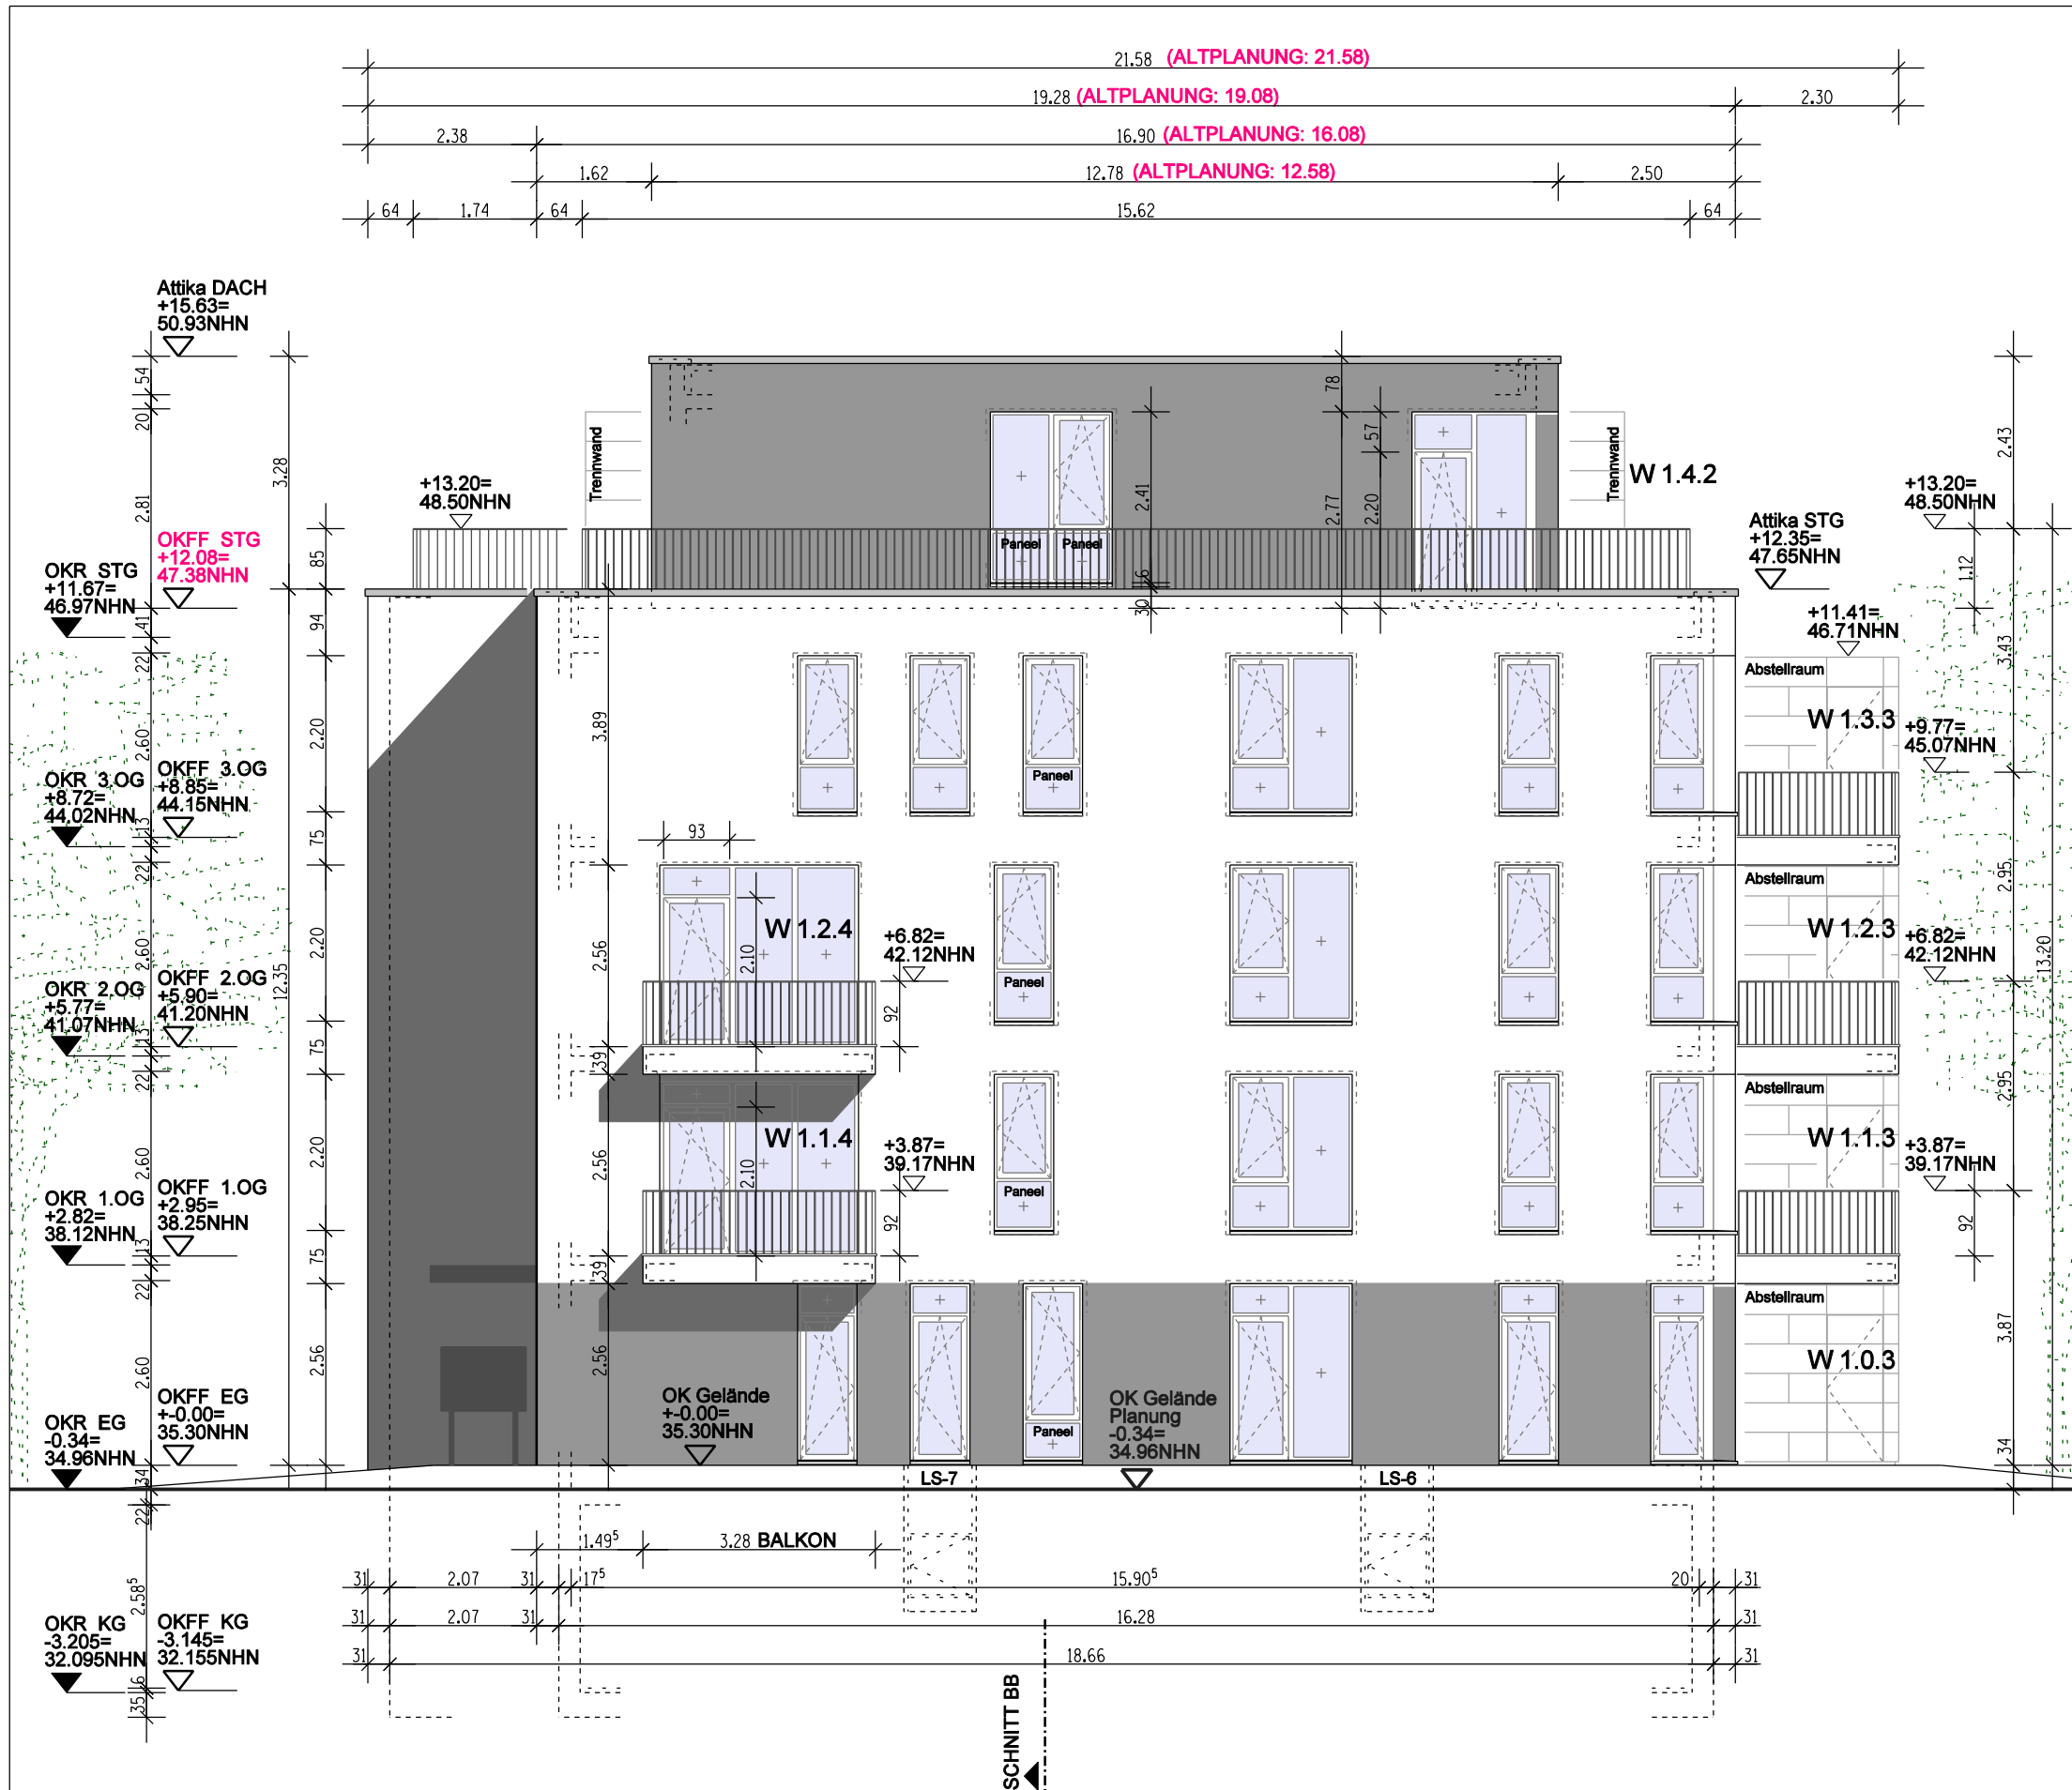

BAUVORHABEN : NEUBAU HAUS 1 - 5
HAUS 1, MALMEDYER STR. 23
 NEUES WESTEND, MALMEDYER STR. 15-23, 40549 DÜSSELDORF
 PLANINHALT : +/-0.00=35.30m ü.NHN
ANSICHT SÜD
 M : 1:100

**BEISPIELHAFT FÜR DIE HÄUSER 1-5,
 MALMEDYER STR. 15-23**

BAUVORHABEN : NEUBAU HAUS 1 - 5
HAUS 1, MALMEDYER STR. 23
 NEUES WESTEND, MALMEDYER STR. 15-23, 40549 DÜSSELDORF
 PLANINHALT : +/-0.00=35.30m ü.NHN
ANSICHT NORD
 M : 1:100

**BEISPIELHAFT FÜR DIE HÄUSER 1-5,
 MALMEDYER STR. 15-23**