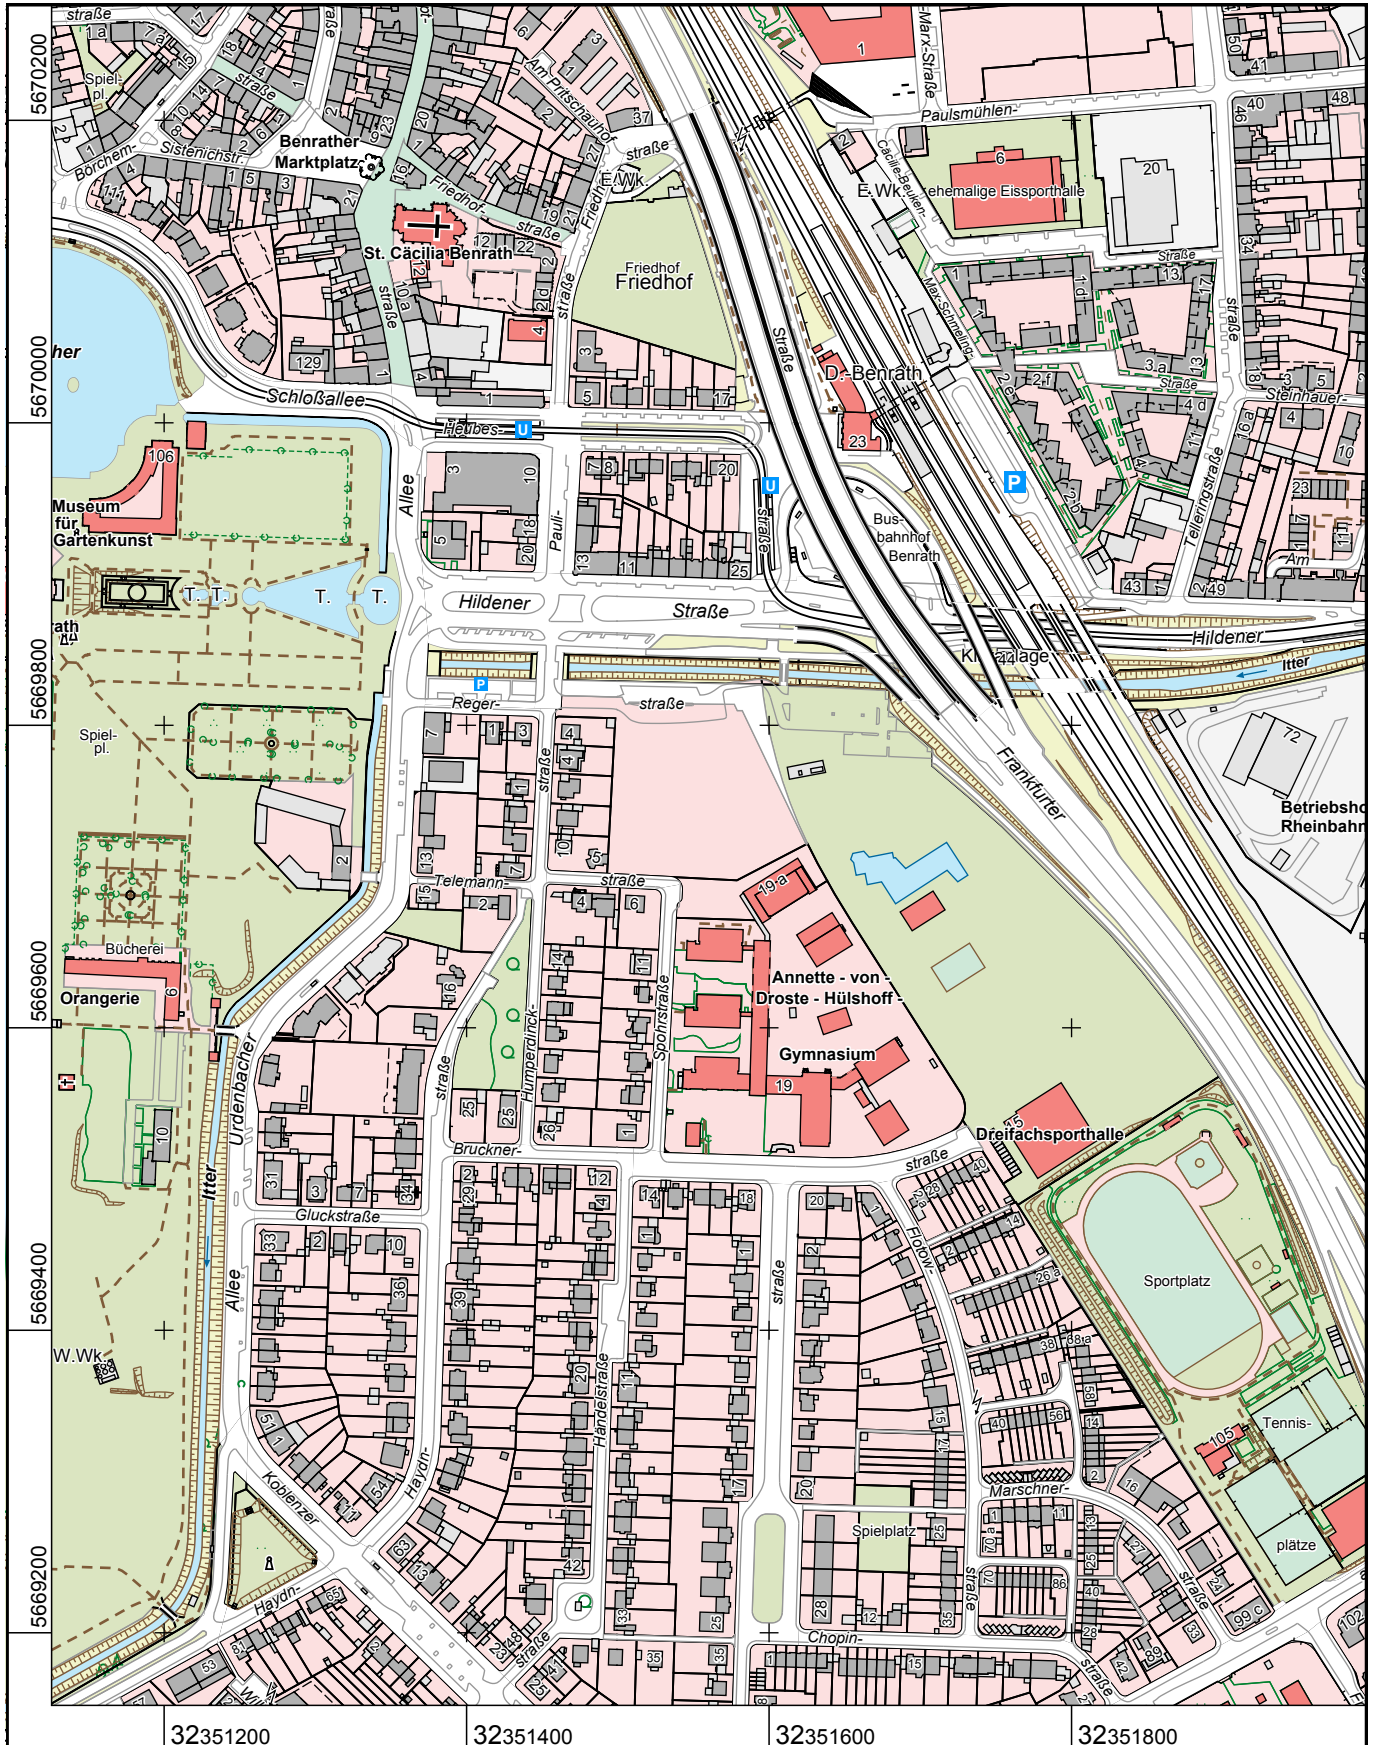

# Stadt Düsseldorf Katasteramt

Brinckmannstraße 5  
40225 Düsseldorf

# Auszug aus dem Liegenschaftskataster

Amtliche Basiskarte NRW 1:5000

Gemarkung: Benrath  
Regerstraße, Düsseldorf

Erstellt: 11.11.2024

Maßstab 1 : 5000

50 100 150 200 250 Meter

Die Nutzung dieses Auszuges ist im Rahmen des § 11 (1) DVOzVermKatG NRW zulässig. Zuwiderhandlungen werden nach § 27 VermKatG NRW verfolgt.