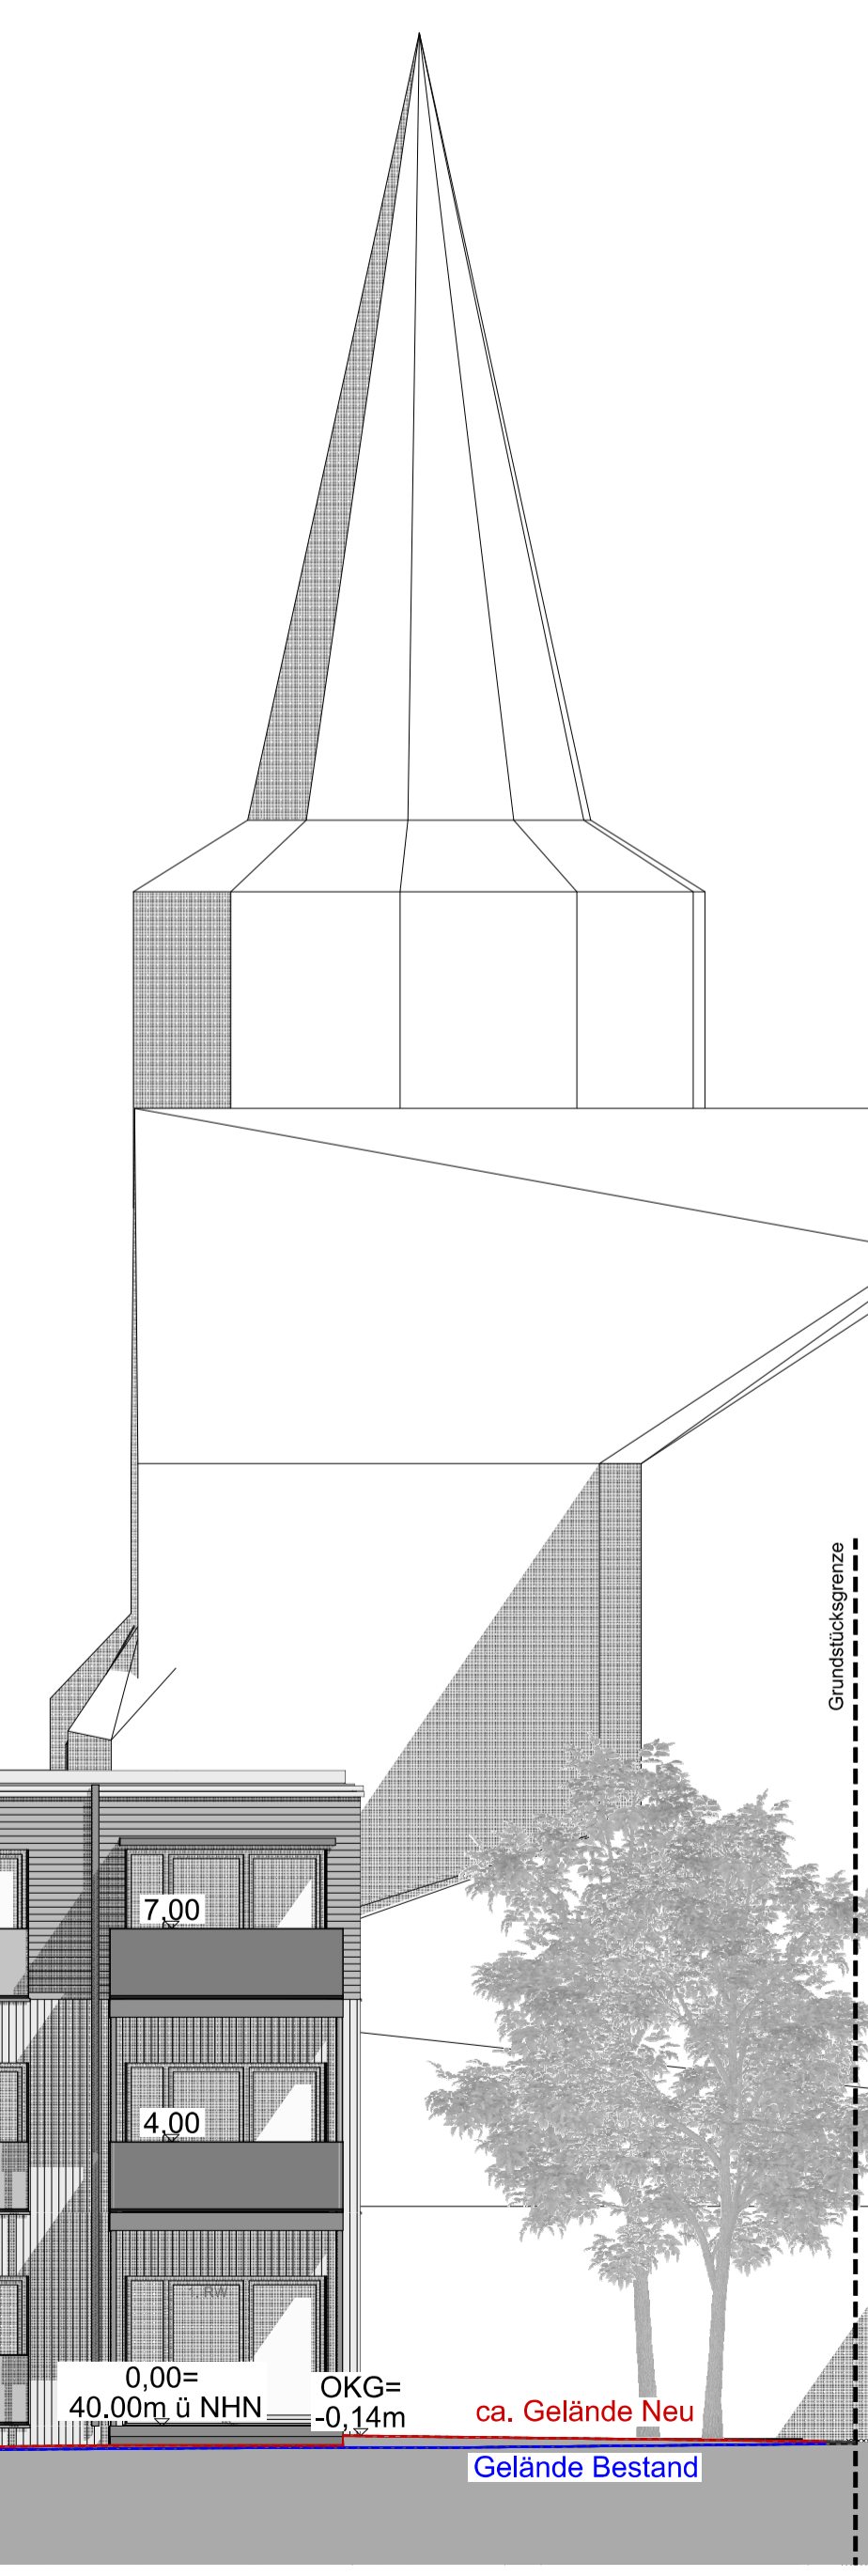

Ansicht Nord-West

Ansicht Nord-Ost

Ansicht Süd-Ost

Ansicht Süd-West

Legende
 - Geländehöhe Bestand
 - Geländehöhe Neuplanung

PROJEKT
 Neubau Wohnen In der Hätt, 40223 Düsseldorf
 BAUANTRAG
 Ansichten