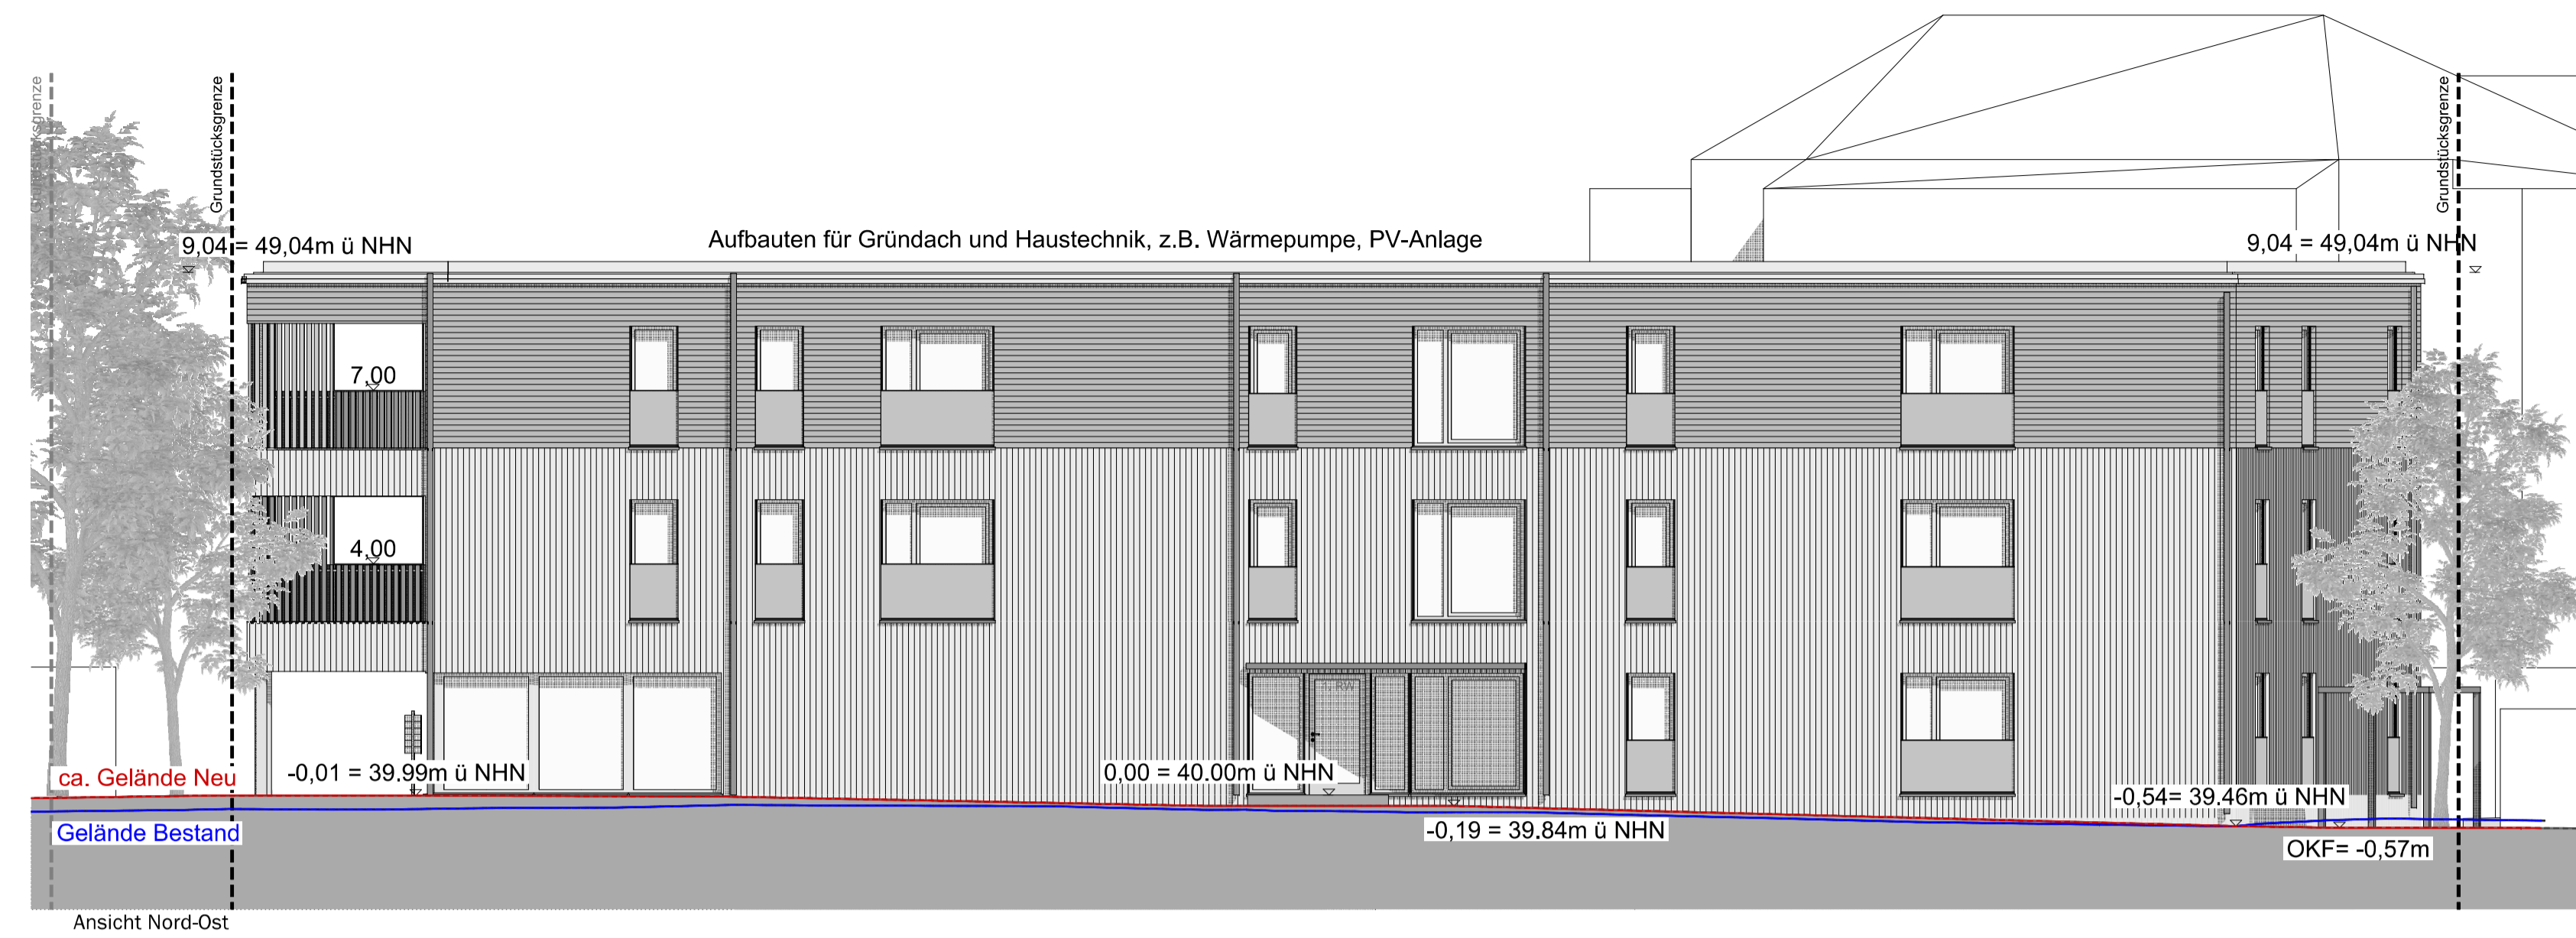

Ansicht Nord-West

Ansicht Nord-Ost

Ansicht Süd-Ost

Ansicht Süd-West

Legende
 - Geländehöhe Bestand
 - Geländehöhe Neuplanung

PROJEKT
 Neubau Wohnen In der Hätt, 40223 Düsseldorf
 BAUANTRAG
 Ansichten