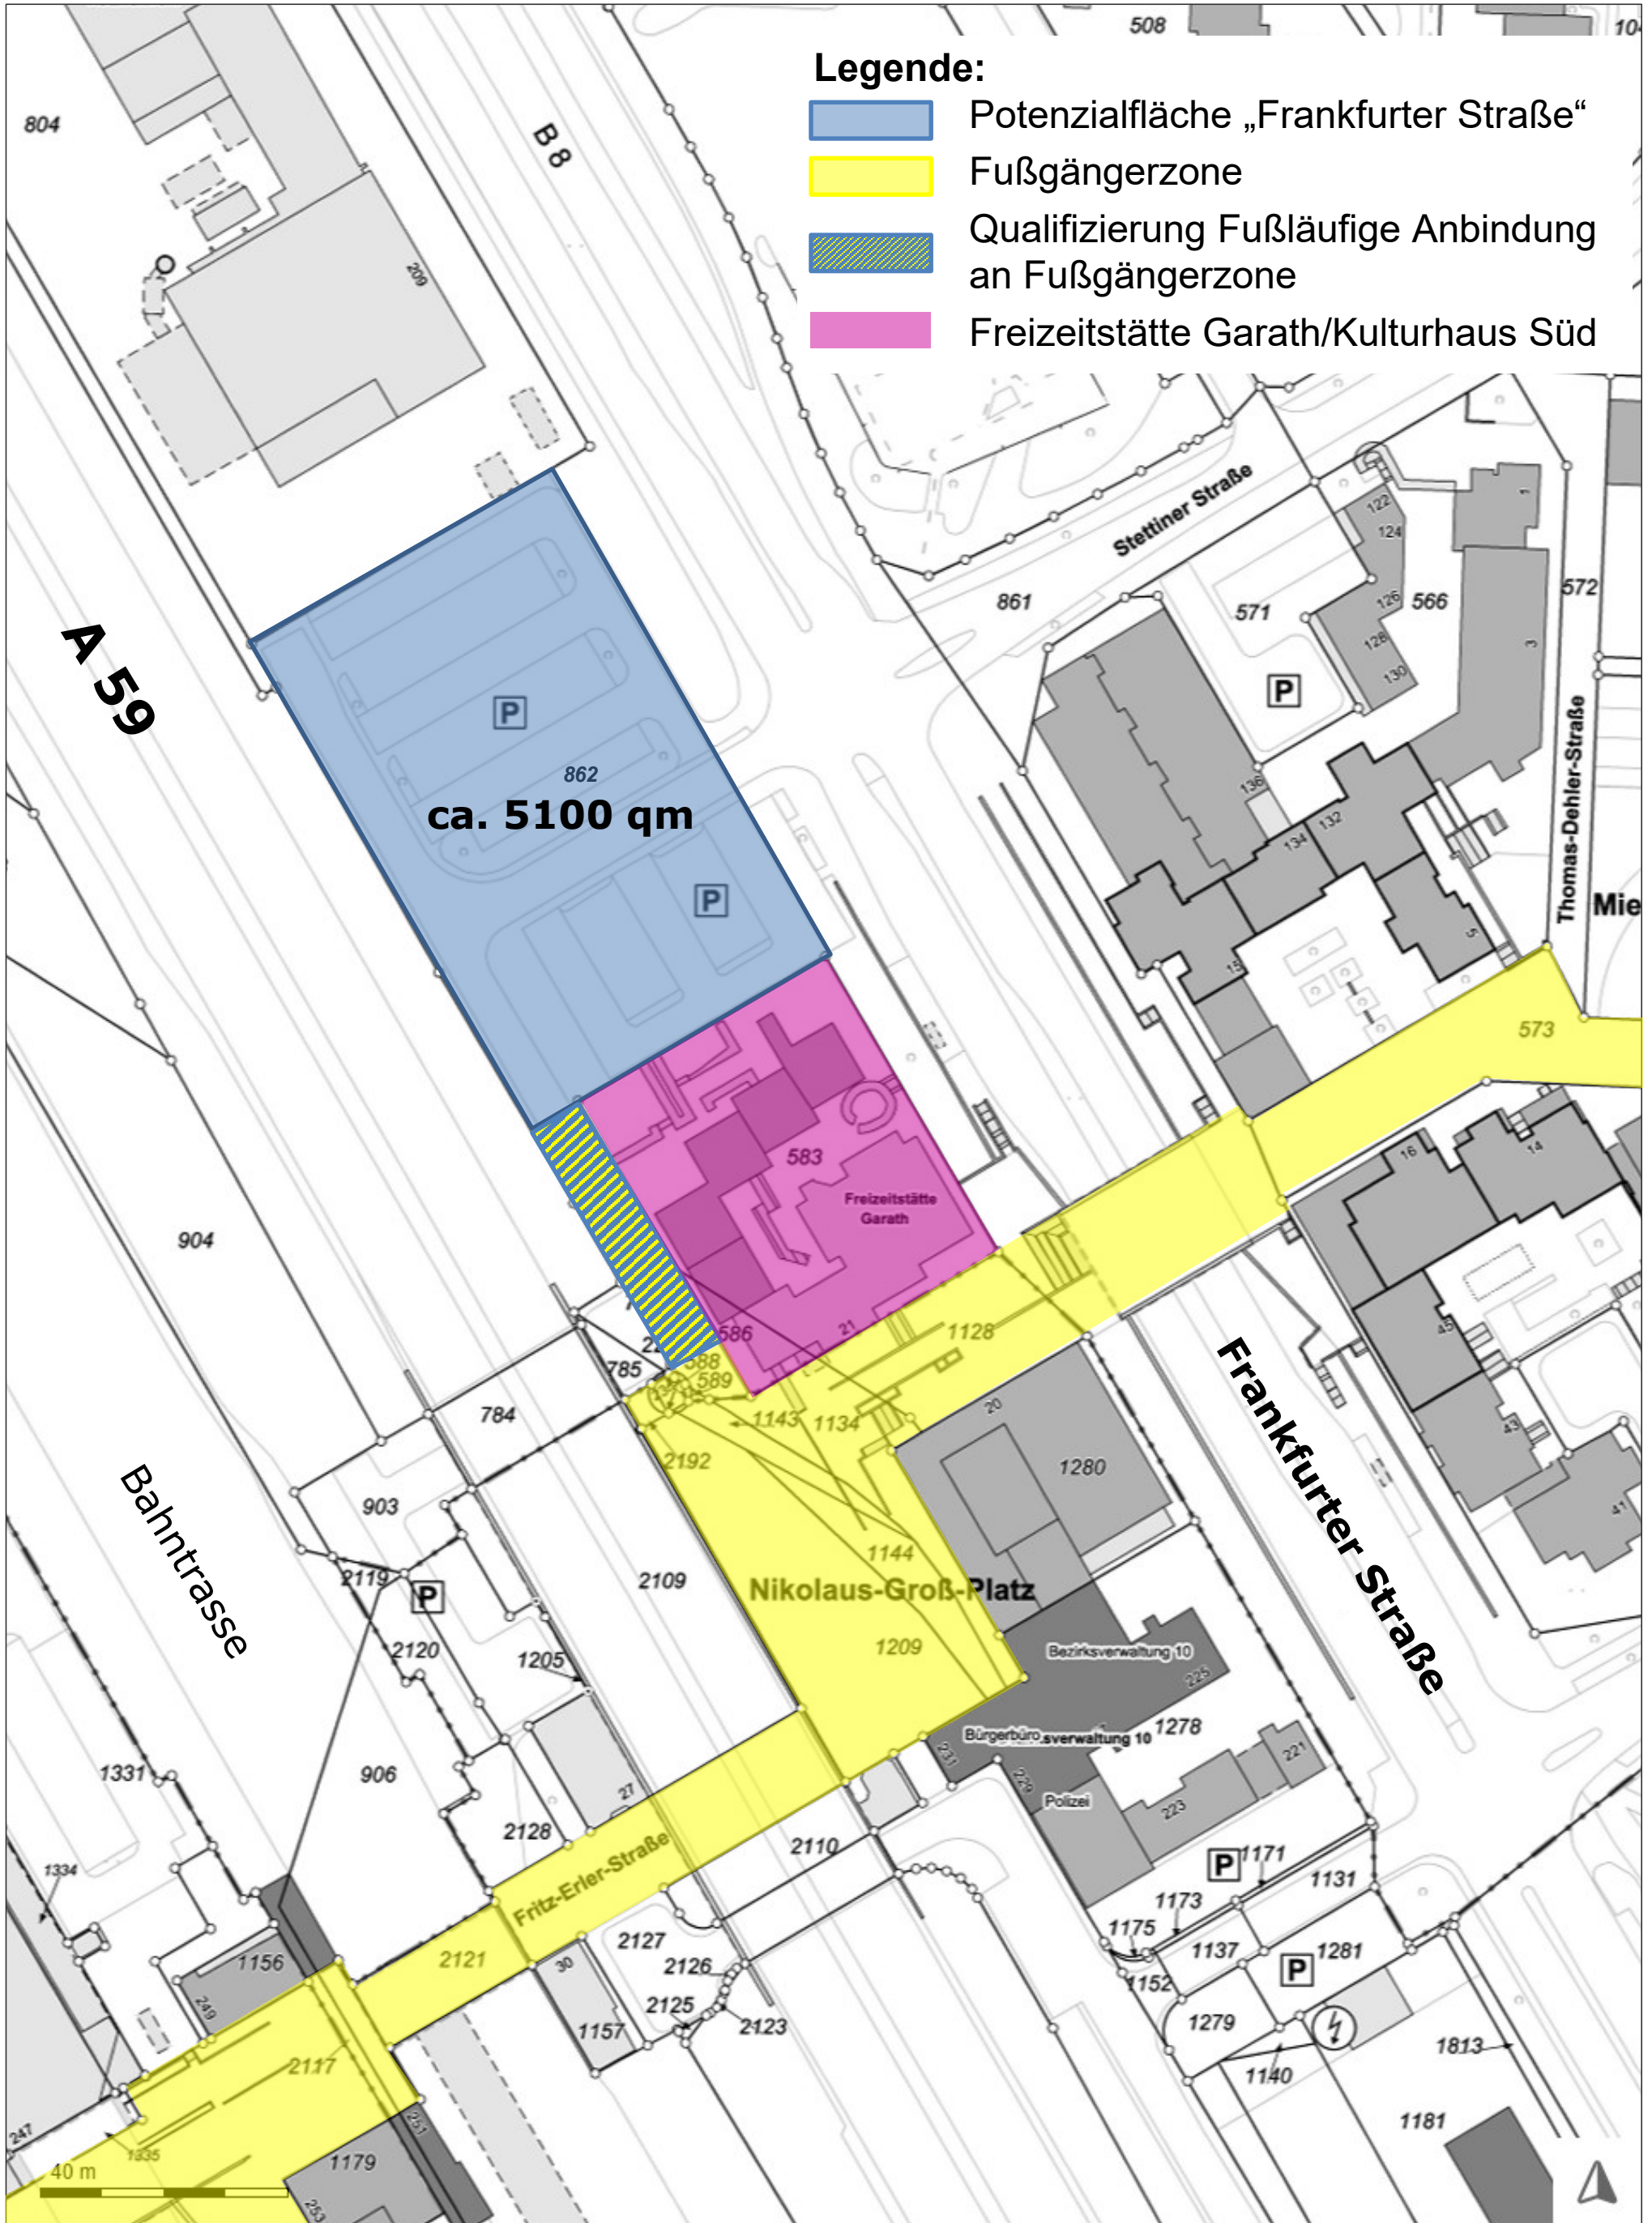

Potenzialfläche „Frankfurter Straße“

Legende:

- Potenzialfläche „Frankfurter Straße“
- Fußgängerzone
- Qualifizierung Fußläufige Anbindung an Fußgängerzone
- Freizeitstätte Garath/Kulturhaus Süd