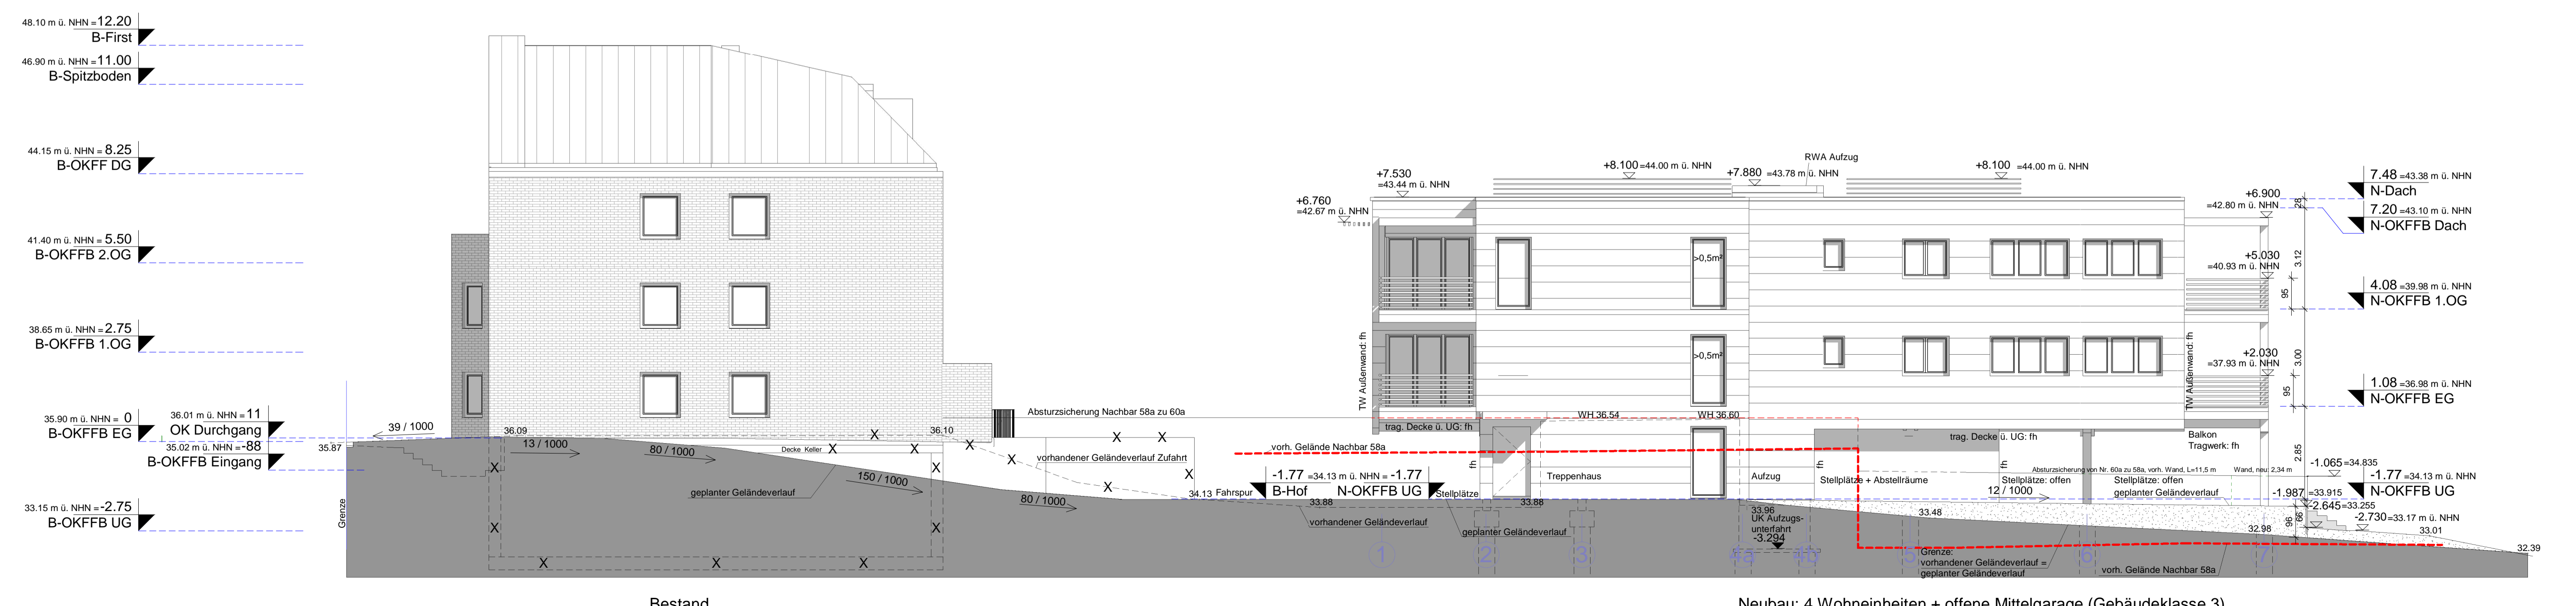

Flur 148 Neubau: 4 Wohneinheiten + offene Mittelgarage (Gebäudeklasse 3)

Ansicht Ost

Neubau: 4 Wohneinheiten + offene Mittelgarage (Gebäudeklasse 3)

Bestand

Ansicht Süd

Neubau: 4 Wohneinheiten + offene Mittelgarage (Gebäudeklasse 3)

Ansicht West

Bestand

Neubau: 4 Wohneinheiten + offene Mittelgarage (Gebäudeklasse 3)

Ansicht Nord