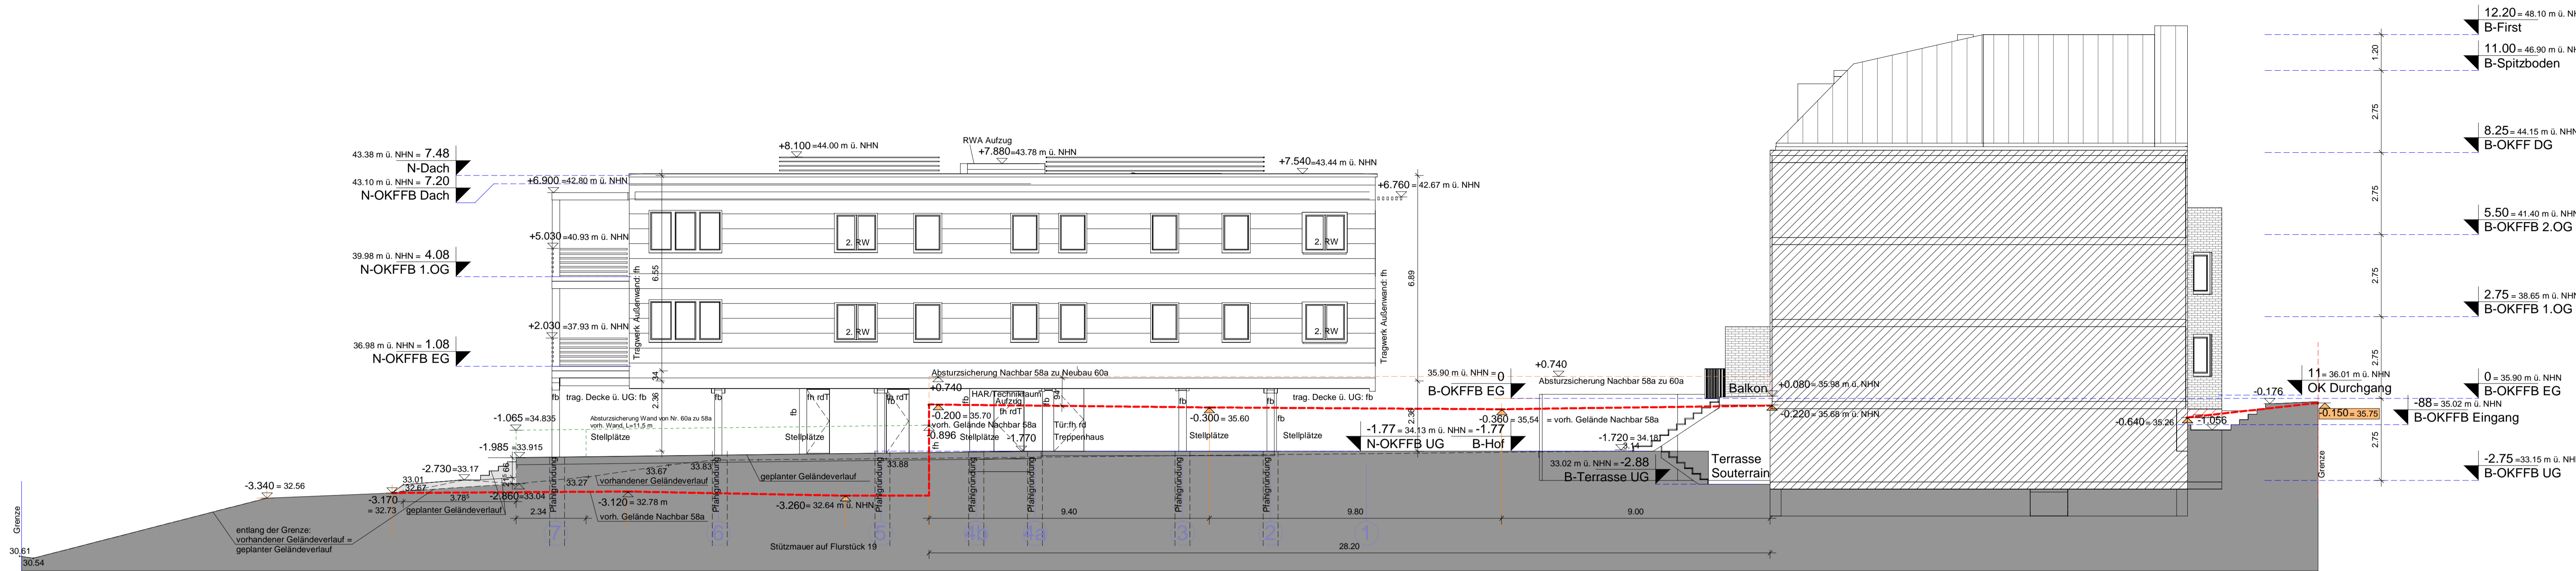

Flur 148 Neubau: 4 Wohneinheiten + offene Mittelgarage (Gebäudeklasse 3)

Ansicht Ost

Neubau: 4 Wohneinheiten + offene Mittelgarage (Gebäudeklasse 3)

Bestand

Ansicht Süd

Neubau: 4 Wohneinheiten + offene Mittelgarage (Gebäudeklasse 3)

Ansicht West

Bestand

Neubau: 4 Wohneinheiten + offene Mittelgarage (Gebäudeklasse 3)

Ansicht Nord