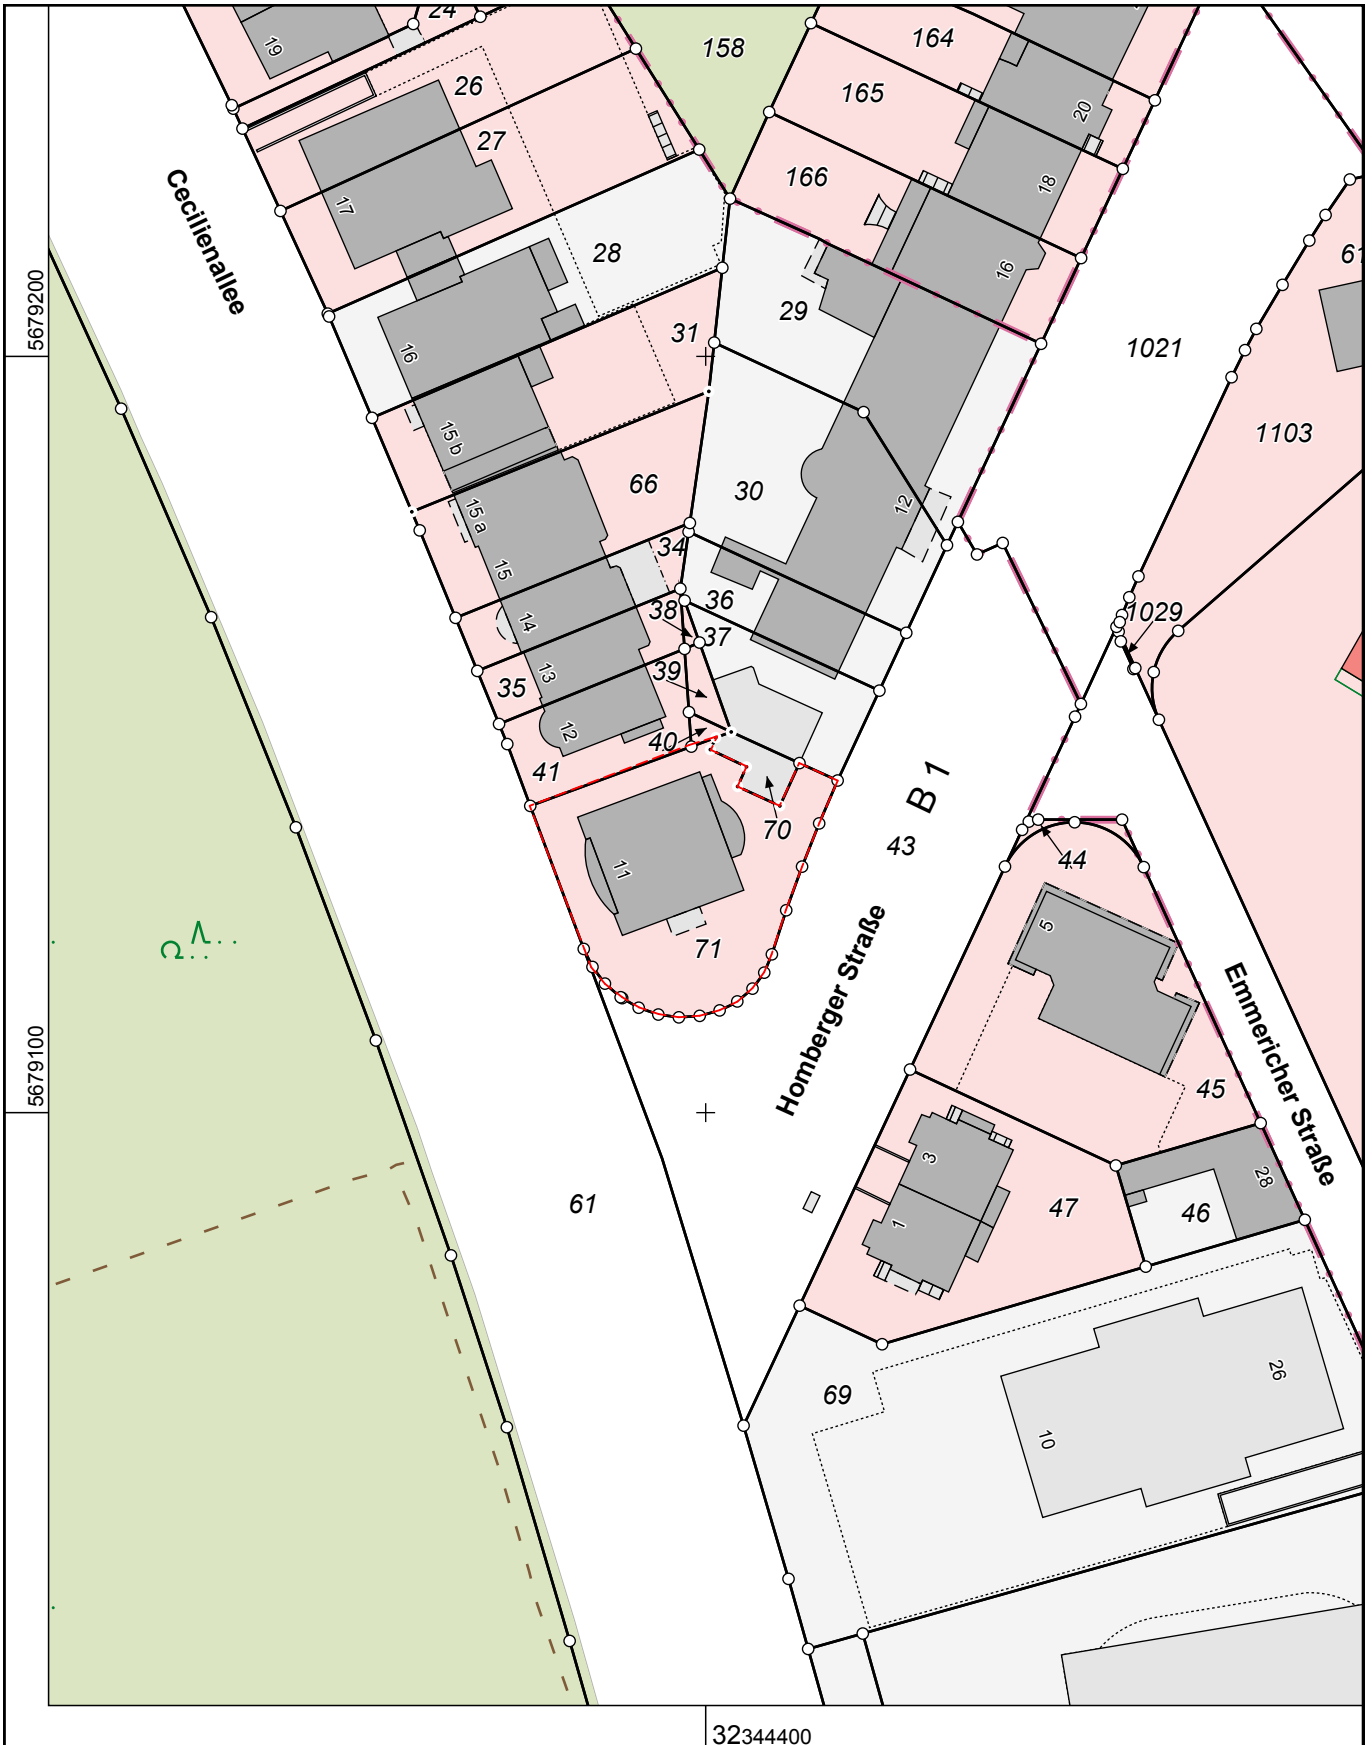

**Stadt Düsseldorf  
Katasteramt**

Brinckmannstraße 5  
40225 Düsseldorf

**Auszug aus dem  
Liegenschaftskataster**

Flurkarte NRW 1 : 1000

Flurstück: 71  
Flur: 2  
Gemarkung: Golzheim  
Cecilienallee 11, Düsseldorf

Erstellt: 17.12.2024

Maßstab 1 : 1000

Die Nutzung dieses Auszuges ist im Rahmen des § 11 (1) DVOzVermKatG NRW zulässig. Zuwiderhandlungen werden nach § 27 VermKatG NRW verfolgt.