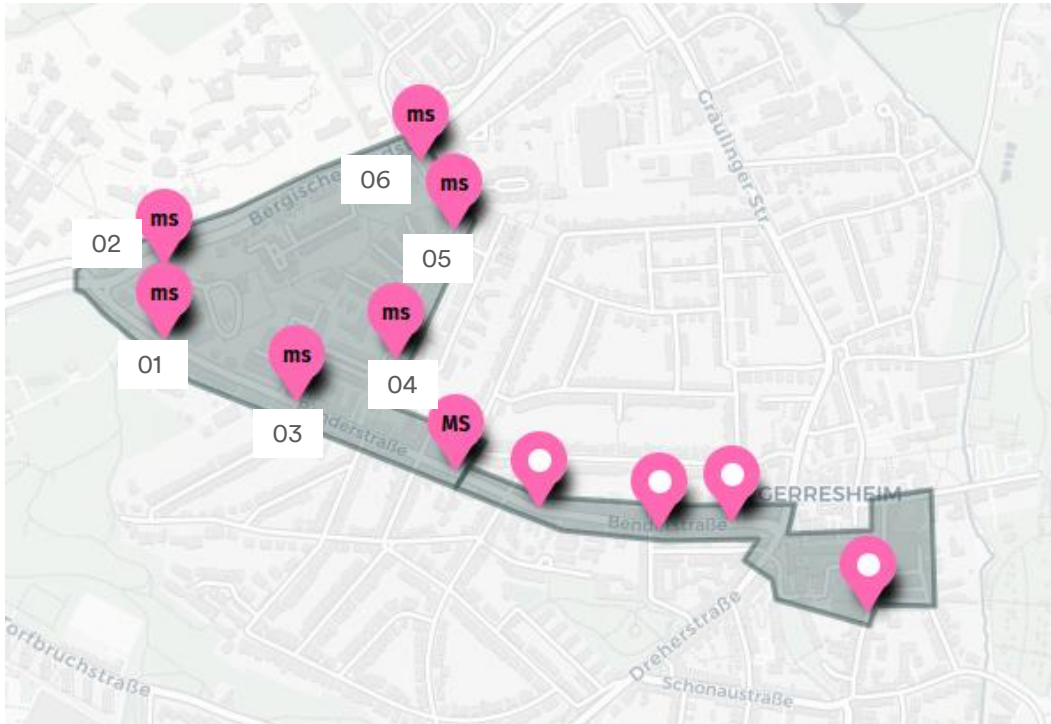

Sharingstationen im Umfeld der Mobilitätsstation Apostelplatz

Einzelstandorte Apostelplatz

MS2025 - Apostelplatz

 geplante Sharingstationen im Rahmen des Sofortprogrammes

 geplante Sharingstation im Rahmen der Mobilitätsstation Apostelplatz

 **geplante Sharingstationen im Umfeld von 500 m der Mobilitätsstation Apostelplatz**

 geplante Parkverbotzone

Einzelstandorte Apostelplatz

01 – Auf der Hardt – LVR Klinikum I

Einzelstandorte Apostelplatz

02 – Auf der Hardt – LVR Klinikum II

Einzelstandorte Apostelplatz

03 – Friedlingstraße U

Einzelstandorte Apostelplatz

04 – Ursula-Trabalski-Straße

Einzelstandorte Apostelplatz

05 – Dreiecksplatz

Einzelstandorte Apostelplatz

06 – Heinrich-Könn-Straße U