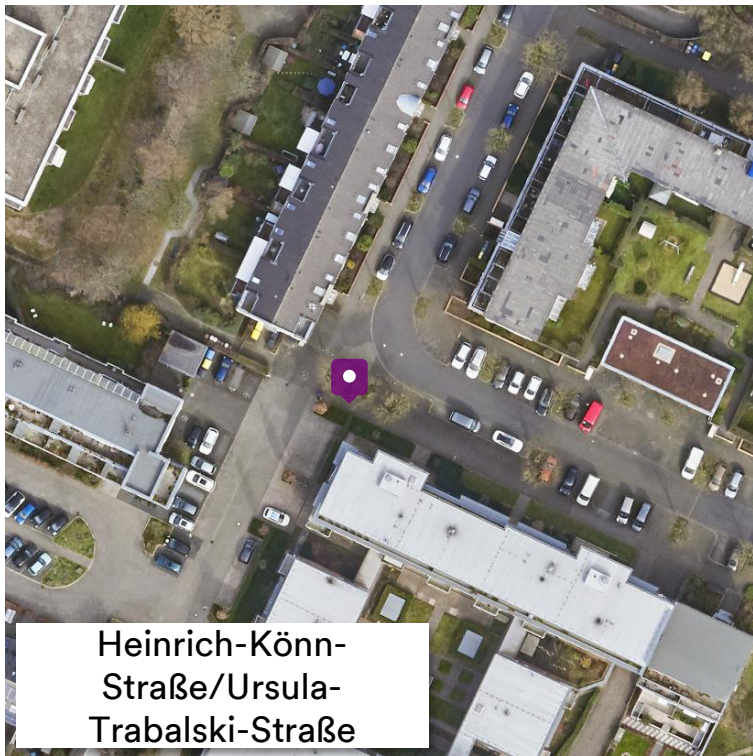

Sharingstationen im Umfeld der Mobilitätsstation Apostelplatz

Einzelstandorte Apostelplatz

MS2025 - Apostelplatz

 geplante Sharingstationen im Rahmen des Sofortprogrammes

 geplante Sharingstation im Rahmen der Mobilitätsstation Apostelplatz

 **geplante Sharingstationen im Umfeld von 500 m der Mobilitätsstation Apostelplatz**

 geplante Parkverbotzone

Einzelstandorte Apostelplatz

01 – Auf der Hardt – LVR Klinikum I

Einzelstandorte Apostelplatz

02 – Auf der Hardt – LVR Klinikum II

Einzelstandorte Apostelplatz

03 – Friedlingstraße U

Einzelstandorte Apostelplatz

04 – Ursula-Trabalski-Straße

Einzelstandorte Apostelplatz

05 – Dreiecksplatz

Einzelstandorte Apostelplatz

06 – Heinrich-Könn-Straße U