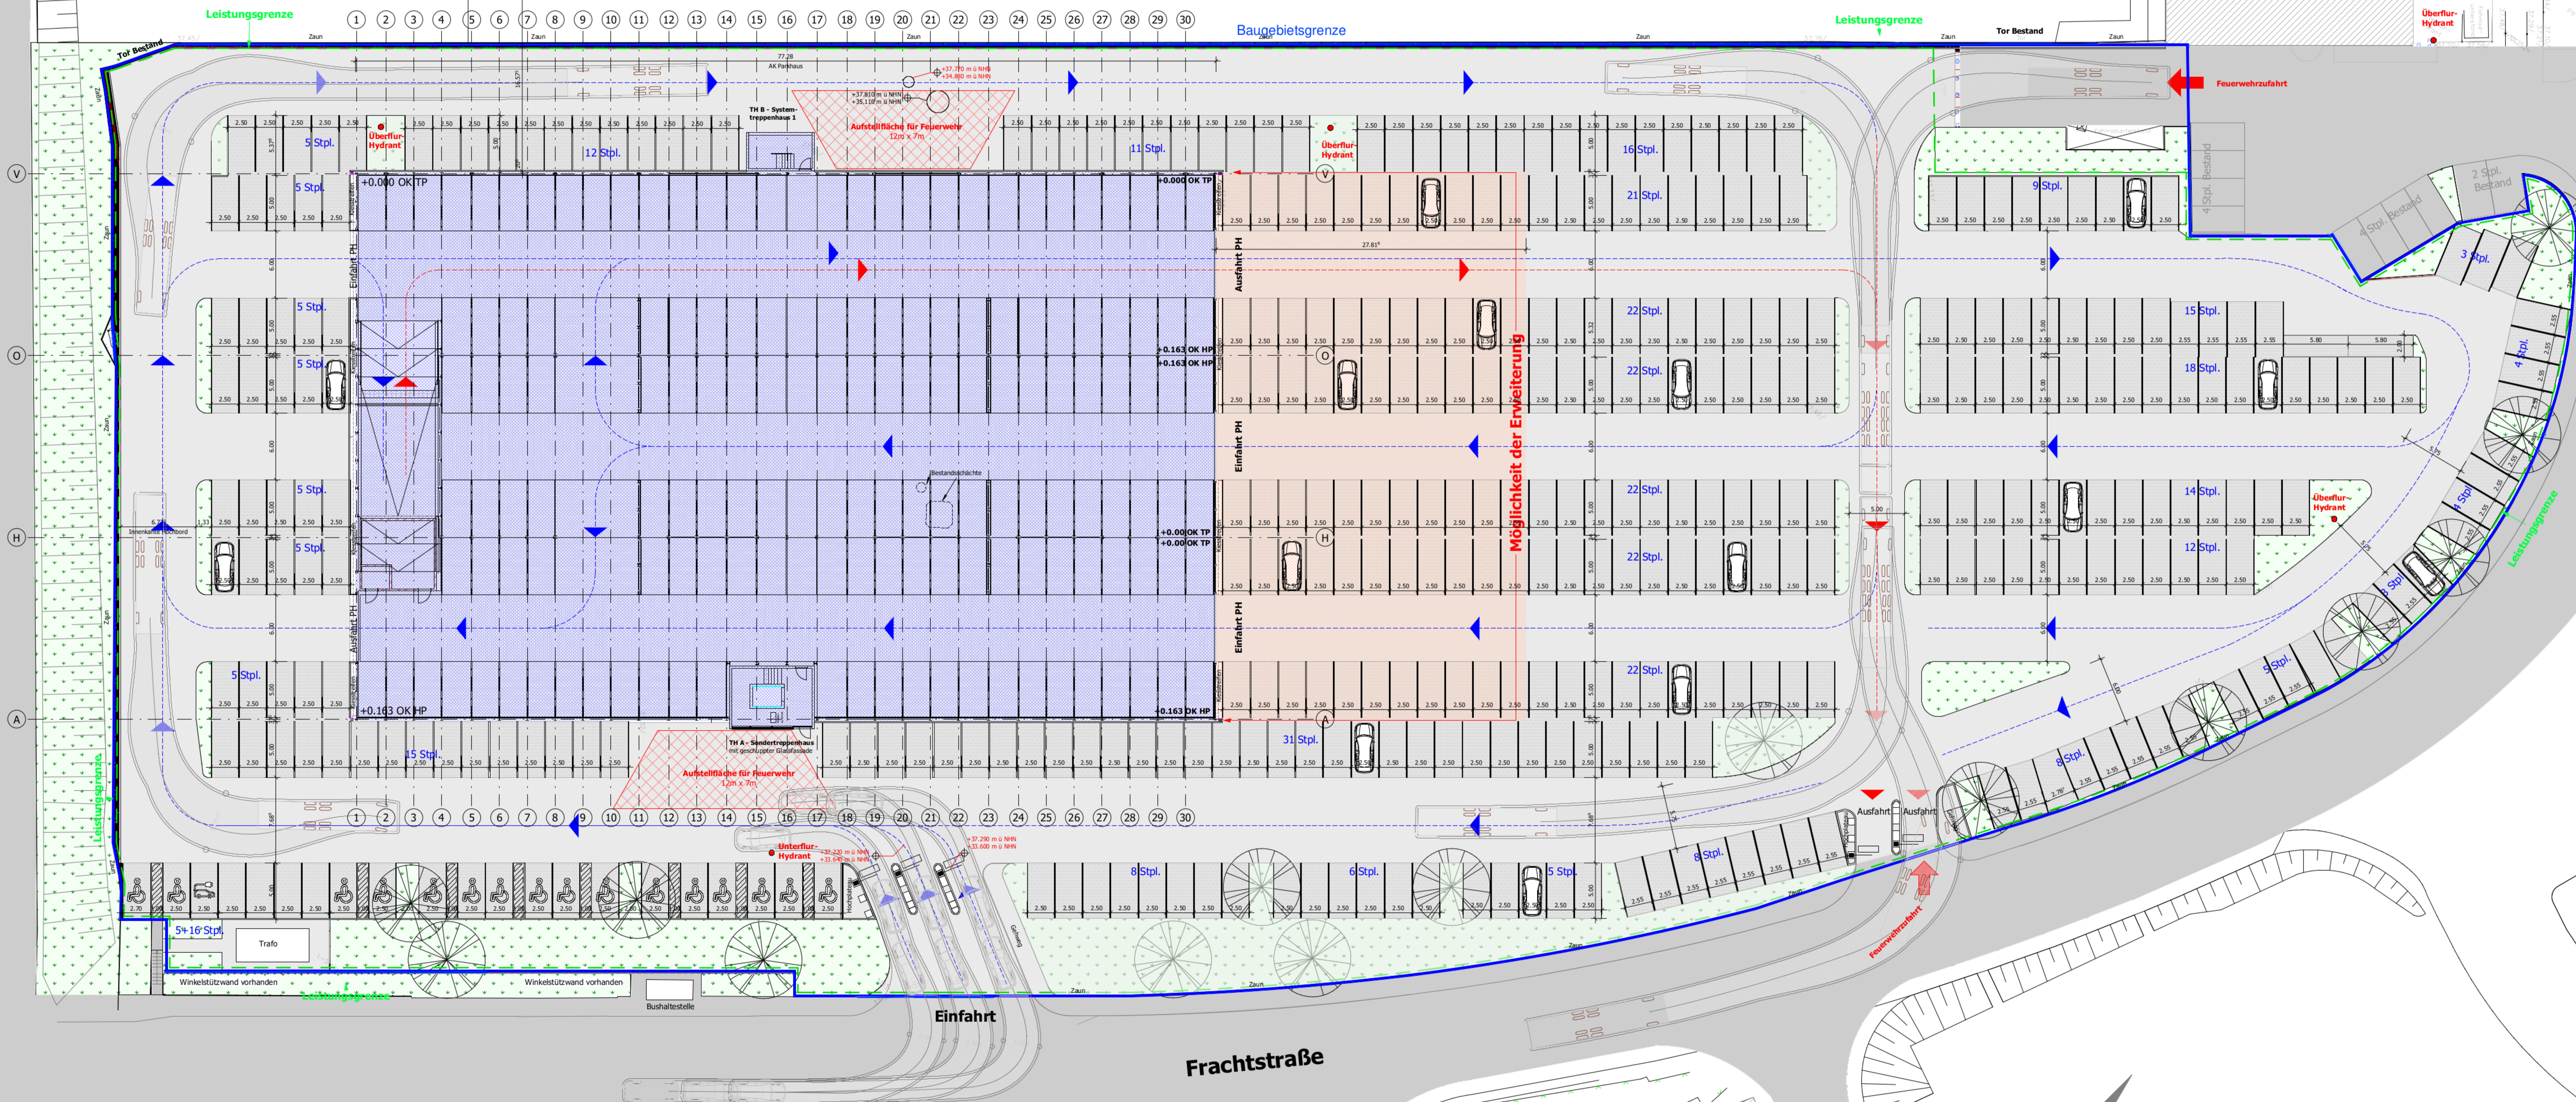

Halle 7  
-1+E+3  
Bestand

Stellplatzübersicht	
Ebene 7	144
Ebene 6	144
Ebene 5	144
Ebene 4	144
Ebene 3	144
Ebene 2	144
Ebene 1	144
Ebene 0	152
<b>Gesamt PH</b>	<b>1160</b>
Außenbereich	394
Bestandsstellplätze	10
<b>Gesamt</b>	<b>1564</b>
(davon 16 Behindertenstellplätze und 1 E-Mobil)	

TP Ebene ±0.00 = +37.70m ü NNN (2016)