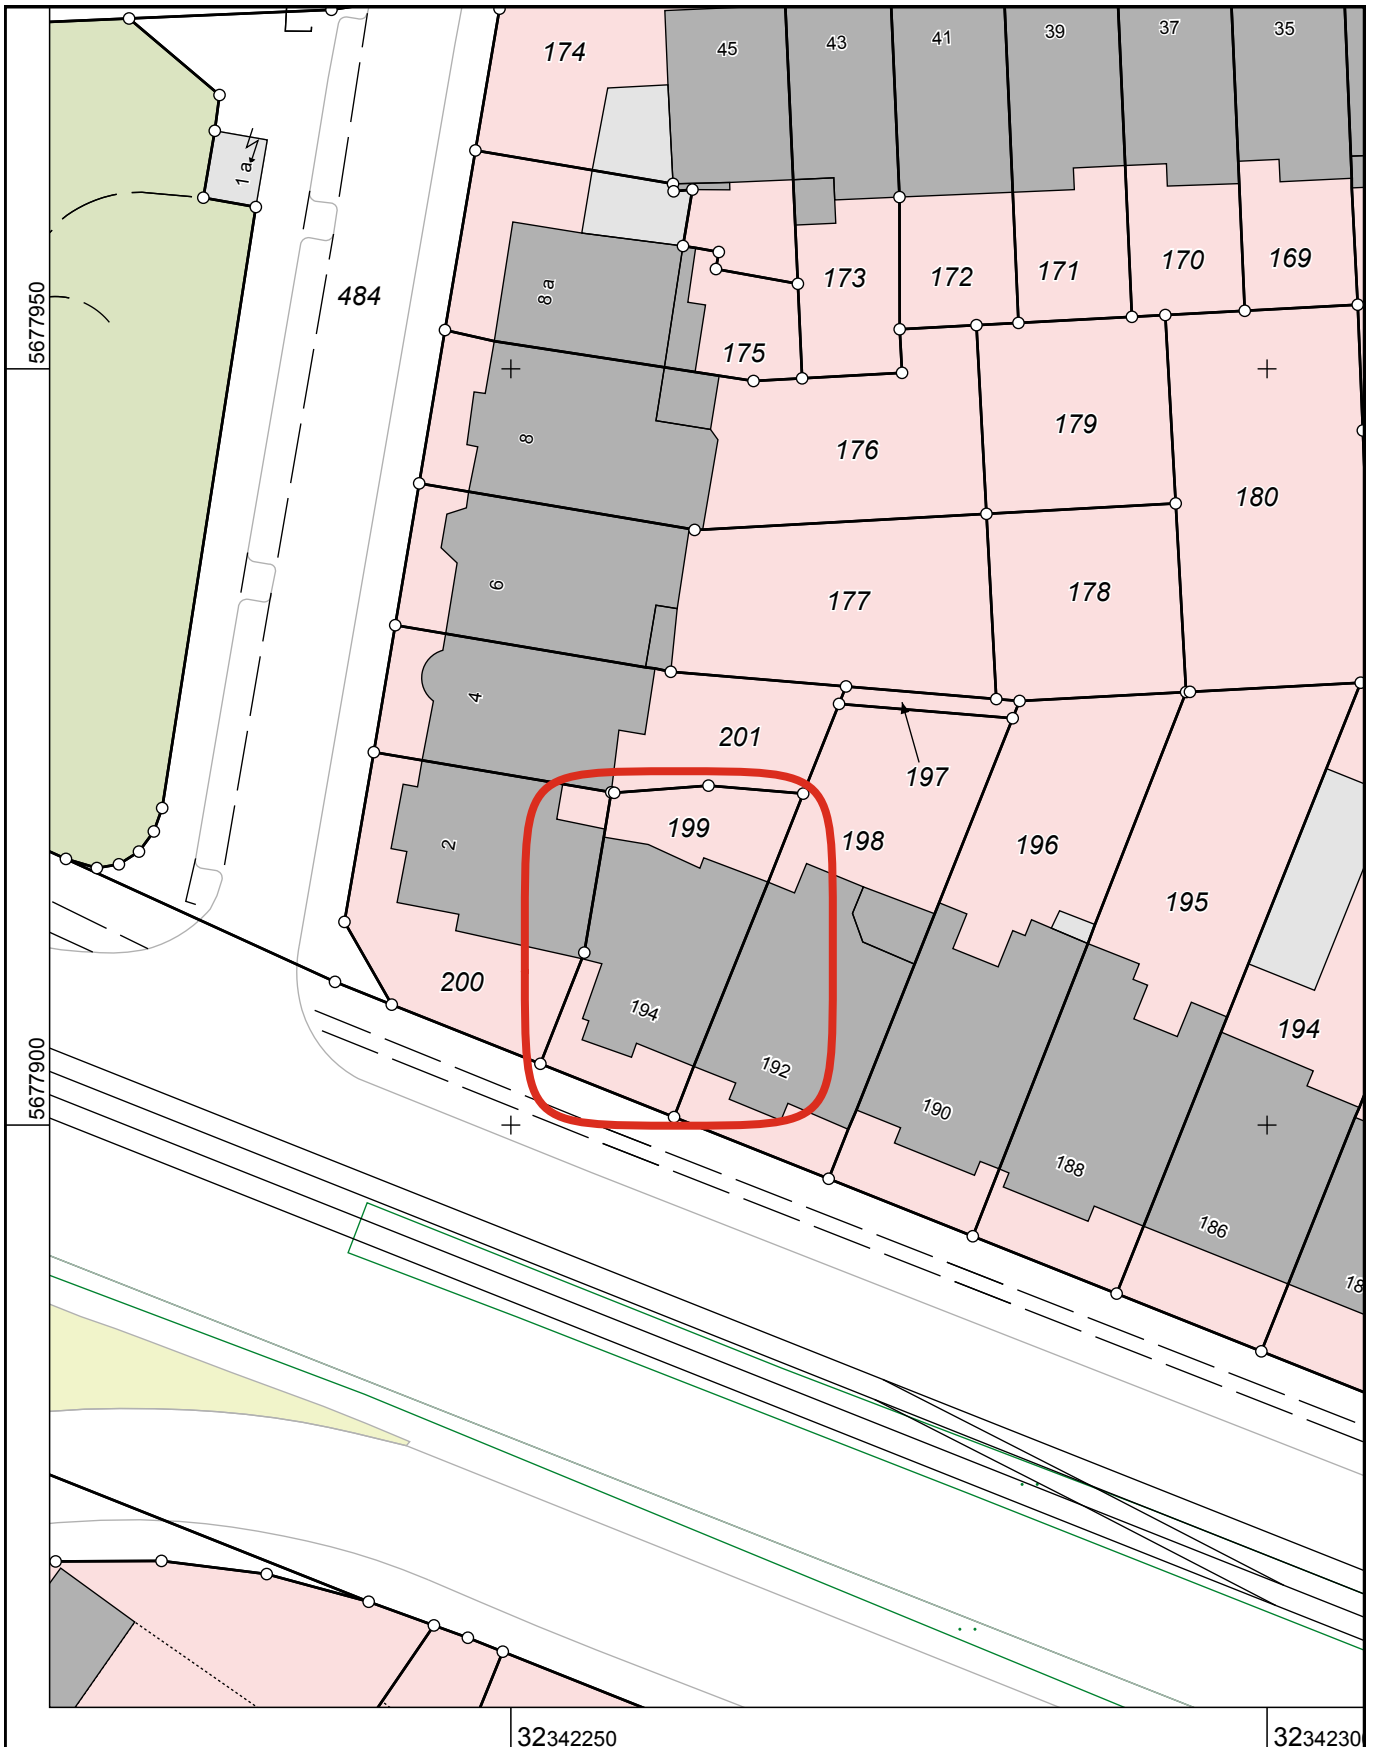

**Stadt Düsseldorf
Katasteramt**

Brinckmannstraße 5
40225 Düsseldorf

**Auszug aus dem
Liegenschaftskataster**

Flurkarte NRW 1 : 500

Flurstück: 199
Flur: 25
Gemarkung: Heerdt
Düsseldorfer Straße 194, Düsseldorf

Erstellt: 16.11.2023

Maßstab 1 : 500

5 10 15 20 25 Meter

Die Nutzung dieses Auszuges ist im Rahmen des § 11 (1) DVOzVermKatG NRW zulässig. Zuwiderhandlungen werden nach § 27 VermKatG NRW verfolgt.